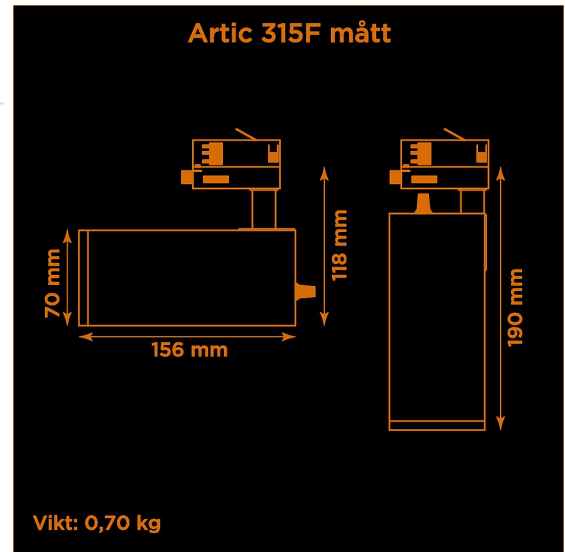

Artic 315F fixed 2700K svart

Generation 3 av klassiska museispoten Artic.

Prisvärd armatur med fast optik för museer och gallerier. Ljusstark och hög färgåtergivning.

Lämplig för basutställningar.

- LED COB på 1425 lumen och CRI Ra 97.
- Enkelt att byta lins för annan spridningsvinkel.
- Inbyggd dimmer som regleras med en potentiometer.
- Multiadapter som passar de vanligaste skenor på marknaden. Enkel fasväljare.
- Armaturhus i aluminium för bästa kylning.
- 5 års garanti på armatur, drivdon och LED-chip.
- Helt ihopfällbar för enkel transport och förvaring.
- Finns i vitt och svart. Andra färger som beställningsvara.
- LED ger låg strålning av UV och IR.
- Möjligt att montera färgfilter.
- Flera olika tillbehör finns. Bikakeraster, barndoor, tophat/snoot, färgfilter mm.
- Specialvarianter med andra typer av LED-chip, drivdon och infästningar finns som beställningsvaror.

Höjd	118 mm (min. från skena) 190 mm (max. från skena)
Vikt	0,7 kg
Färg	Svart
Alternativa färger	Grå Vit Andra färger per förfrågan
Standard/märkning	CE
Skyddsklass	RoHS IP20
Material	Aluminium
Garanti	5 år, inkl drivdon
Färgtemperatur / CCT	2700K
Finns även med CCT	3000K 4000K
Färgåtergivning / CRI(Ra)	97
Färgåtergivning / CRI(R9)	>95
SDCM	SDCM 3
Ljusflöde	1425 lm
Anslutningar	3-fas multiadapter
Effekt system	15 W
Spänning	220-240 VAC
Livslängd	50000 h L70
Infästning	3-fas multiadapter
Pan-område	0-355°
Tilt-område	0-90°
Låsning pan/tilt	Friktion
Kylning	Passiv
Drivdon	Inbyggt elektroniskt
Styrning	Inbyggd potentiometer
Dimmer område	0/5-100%
Dimbar, primärsida	Nej
Tillbehör	Glasfilter Reflektorer Barndoors Bikakeraster Snoot
Linstyp	Fast spridning, utbytbar
Ljuskälla	LED
Spårbarhet	Batch-spårning Individuella serienummer
Utbytbara reservdelar	Chassi Drivdon LED-chip Linser