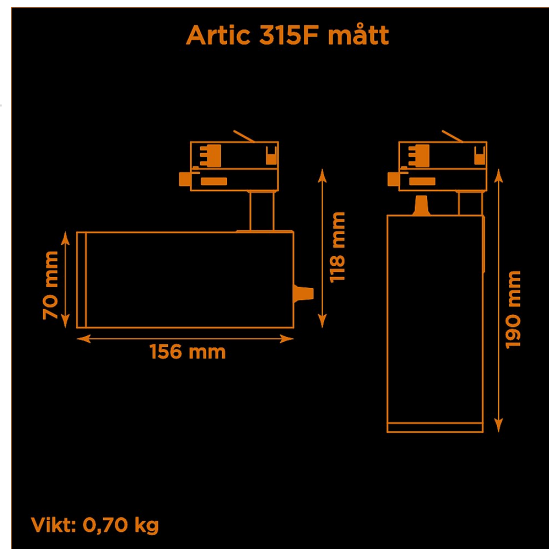

Höjd	118 mm (min. från skena) 190 mm (max. från skena)
Vikt	0,7 kg
Färg	Svart
Alternativa färger	Grå Vit Andra färger per förfrågan
Standard/märkning	CE
Skyddsklass	RoHS IP20
Material	Aluminium
Garanti	5 år, inkl drivdon
Färgtemperatur / CCT	2700K
Finns även med CCT	3000K 4000K
Färgåtergivning / CRI(Ra)	97
Färgåtergivning / CRI(R9)	>95
SDCM	SDCM 3
Ljusflöde	1425 lm
Anslutningar	3-fas multiadapter, ej ERCO och Zumtobel
Styrning	Inbyggd potentiometer
Effekt system	15 W
Spänning	220-240 VAC
Livslängd	50000 h L70
Infästning	3-fas multiadapter
Pan-område	0-355°
Tilt-område	0-90°
Låsning pan/tilt	Friktion
Kylning	Passiv
Drivdon	Inbyggt elektroniskt
Dimmer område	0/5-100%
Dimbar, primärsida	Nej
Tillbehör	Glasfilter Reflektorer Barndoors Bikakeraster Snoot
Linstyp	Fast spridning, utbyttbar
Ljuskälla	LED
Spårbarhet	Batch-spårning Individuella serienummer
Utbytbara reservdelar	Chassi Drivdon LED-chip Linser

Multiadapter
Potentiometer

Variant	Artikelnr	EAN
Spot-12°	A315F2-27L12	
Medium-24°	A315F2-27L24	
Flood-38°	A315F2-27L38	
Wide flood-60°	A315F2-27L60	

Ljusteknik i Linköping AB
Hackeforsvägen 1
58941 Linköping