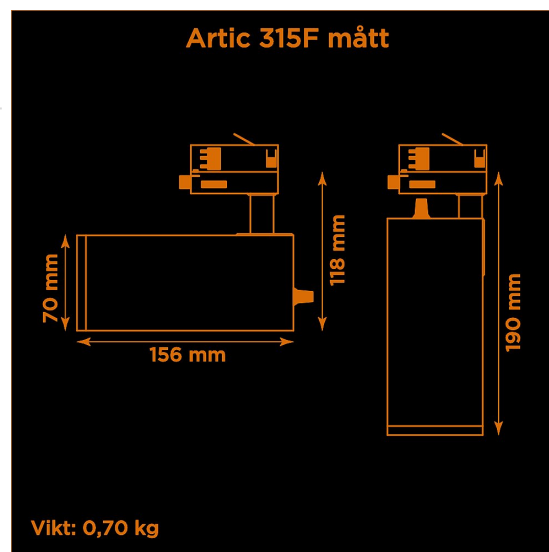

Höjd	118 mm (min. från skena) 190 mm (max. från skena)
Vikt	0,7 kg
Färg	Svart
Alternativa färger	Grå Vit Andra färger per förfrågan
Standard/märkning	CE
Skyddsklass	RoHS IP20
Material	Aluminium
Garanti	5 år, inkl drivdon
Färgtemperatur / CCT	2700K
Finns även med CCT	3000K 4000K
Färgåtergivning / CRI(Ra)	97
Färgåtergivning / CRI(R9)	>95
SDCM	SDCM 3
Ljusflöde	1425 lm
Anslutningar	3-fas multiadapter, ej ERCO och Zumtobel
Styrning	Inbyggd potentiometer
Effekt system	15 W
Spänning	220-240 VAC
Livslängd	50000 h L70
Infästning	3-fas multiadapter
Pan-område	0-355°
Tilt-område	0-90°
Låsning pan/tilt	Friktion
Kylning	Passiv
Drivdon	Inbyggt elektroniskt
Dimmer område	0/5-100%
Dimbar, primärsida	Nej
Tillbehör	Glasfilter Reflektorer Barndoors Bikakeraster Snoot
Linstyp	Fast spridning, utbyttbar
Ljuskälla	LED
Spårbarhet	Batch-spårning Individuella serienummer
Utbytbara reservdelar	Chassi Drivdon LED-chip Linser

Multiadapter
Potentiometer

Variant	Artikelnr	EAN
Spot-12°	A315F2-27L12	
Medium-24°	A315F2-27L24	
Flood-38°	A315F2-27L38	
Wide flood-60°	A315F2-27L60	

Ljusteknik i Linköping AB
Hackeforsvägen 1
58941 Linköping