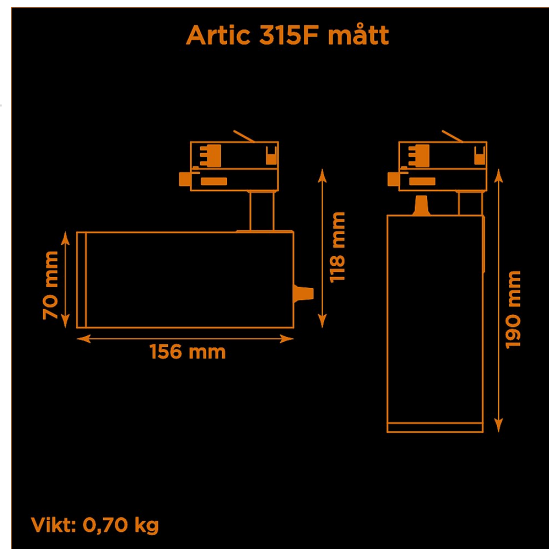

Artic 315F fixed 2700K svart

Generation 3 av klassiska museispoten Artic.

Prisvärd armatur med fast optik för museer och gallerier. Ljusstark och hög färgåtergivning.

Lämplig för basutställningar.

- LED COB på 1425 lumen och CRI Ra 97.
- Enkelt att byta lins för annan spridningsvinkel.
- Inbyggd dimmer som regleras med en potentiometer.
- Multiadapter som passar de vanligaste skenor på marknaden. Enkel fasväljare.
- Armaturhus i aluminium för bästa kylning.
- 5 års garanti på armatur, drivdon och LED-chip.
- Helt ihopfällbar för enkel transport och förvaring.
- Finns i vitt och svart. Andra färger som beställningsvara.
- LED ger låg strålning av UV och IR.
- Möjligt att montera färgfilter.
- Flera olika tillbehör finns. Bikakeraster, barndoor, tophat/snoot, färgfilter mm.
- Specialvarianter med andra typer av LED-chip, drivdon och infästningar finns som beställningsvaror.

Höjd	118 mm (min. från skena) 190 mm (max. från skena)
Vikt	0,7 kg
Färg	Svart
Alternativa färger	Grå Vit Andra färger per förfrågan
Standard/märkning	CE
Skyddsklass	RoHS IP20
Material	Aluminium
Garanti	5 år, inkl drivdon
Färgtemperatur / CCT	2700K
Finns även med CCT	3000K 4000K
Färgåtergivning / CRI(Ra)	97
Färgåtergivning / CRI(R9)	>95
SDCM	SDCM 3
Ljusflöde	1425 lm
Anslutningar	3-fas multiadapter, ej ERCO och Zumtobel
Styrning	Inbyggd potentiometer
Effekt system	15 W
Spänning	220-240 VAC
Livslängd	50000 h L70
Infästning	3-fas multiadapter
Pan-område	0-355°
Tilt-område	0-90°
Låsning pan/tilt	Friktion
Kylning	Passiv
Drivdon	Inbyggt elektroniskt
Dimmer område	0/5-100%
Dimbar, primärsida	Nej
Tillbehör	Glasfilter Reflektorer Barndoors Bikakeraster Snoot
Linstyp	Fast spridning, utbytbar
Ljuskälla	LED
Spårbarhet	Batch-spårning Individuella serienummer
Utbytbara reservdelar	Chassi Drivdon LED-chip Linser