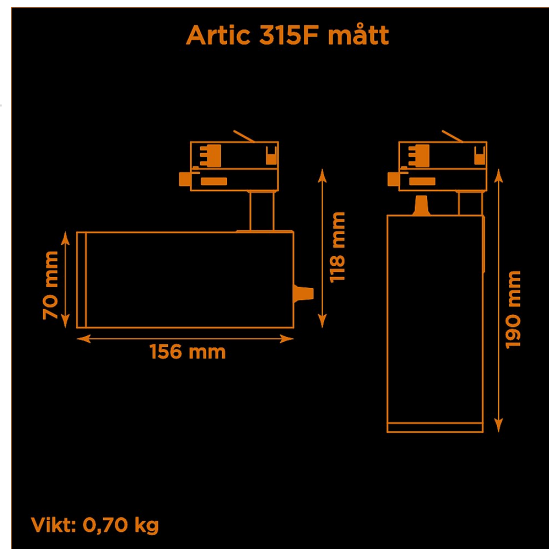

<b>Höjd</b>	118 mm (min. från skena) 190 mm (max. från skena)
<b>Vikt</b>	0,7 kg
<b>Färg</b>	Svart
<b>Alternativa färger</b>	Grå Vit Andra färger per förfrågan
<b>Standard/märkning</b>	CE
<b>Skyddsklass</b>	RoHS IP20
<b>Material</b>	Aluminium
<b>Garanti</b>	5 år, inkl drivdon
<b>Färgtemperatur / CCT</b>	2700K
<b>Finns även med CCT</b>	3000K 4000K
<b>Färgåtergivning / CRI(Ra)</b>	97
<b>Färgåtergivning / CRI(R9)</b>	>95
<b>SDCM</b>	SDCM 3
<b>Ljusflöde</b>	1425 lm
<b>Anslutningar</b>	3-fas multiadapter, ej ERCO och Zumtobel
<b>Styrning</b>	Inbyggd potentiometer
<b>Effekt system</b>	15 W
<b>Spänning</b>	220-240 VAC
<b>Livslängd</b>	50000 h L70
<b>Infästning</b>	3-fas multiadapter
<b>Pan-område</b>	0-355°
<b>Tilt-område</b>	0-90°
<b>Låsning pan/tilt</b>	Friktion
<b>Kylning</b>	Passiv
<b>Drivdon</b>	Inbyggt elektroniskt
<b>Dimmer område</b>	0/5-100%
<b>Dimbar, primärsida</b>	Nej
<b>Tillbehör</b>	Glasfilter Reflektorer Barndoors Bikakeraster Snoot
<b>Linstyp</b>	Fast spridning, utbytbar
<b>Ljuskälla</b>	LED
<b>Spårbarhet</b>	Batch-spårning Individuella serienummer
<b>Utbytbara reservdelar</b>	Chassi Drivdon LED-chip Linser

Multiadapter  
Potentiometer

---

Variant	Artikelnr	EAN
Spot-12°	A315F2-27L12	
Medium-24°	A315F2-27L24	
Flood-38°	A315F2-27L38	
Wide flood-60°	A315F2-27L60	

---

**Ljusteknik i Linköping AB**  
**Hackeforsvägen 1**  
**58941 Linköping**