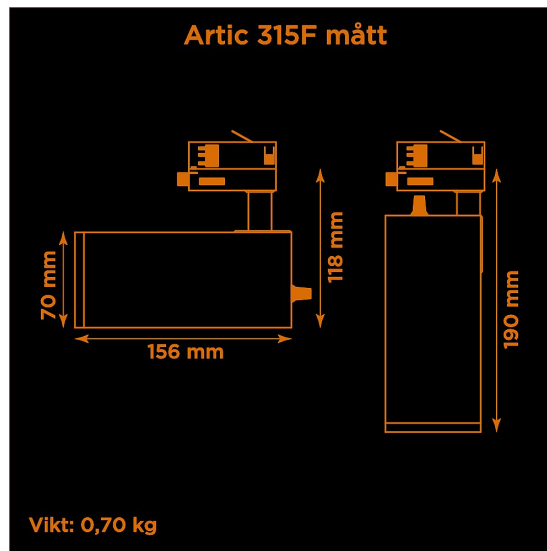

Artic 315F fixed 2700K grå

Generation 3 av klassiska museispoten Artic.

Prisvärd armatur med fast optik för museer och gallerier. Ljusstark och hög färgåtergivning.

Lämplig för basutställningar.

- LED COB på 1425 lumen och CRI Ra 97.
- Enkelt att byta lins för annan spridningsvinkel.
- Inbyggd dimmer som regleras med en potentiometer.
- Multiadapter som passar de vanligaste skenor på marknaden. Enkel fäsväljare.
- Armaturhus i aluminium för bästa kylning.
- 5 års garanti på armatur, drivdon och LED-chip.
- Helt ihopfällbar för enkel transport och förvaring.
- Finns i vitt och svart. Andra färger som beställningsvara.
- LED ger låg strålning av UV och IR.
- Möjligt att montera färgfilter.
- Flera olika tillbehör finns. Bikakeraster, barndoor, tophat/snoot, färgfilter mm.
- Specialvarianter med andra typer av LED-chip, drivdon och infästningar finns som beställningsvaror.

Höjd	118 mm (min. från skena) 190 mm (max. från skena)
Vikt	0,7 kg
Färg	Grå
Alternativa färger	Svart Vit Andra färger per förfrågan
Standard/märkning	CE
Skyddsklass	RoHS IP20
Material	Aluminium
Garanti	5 år, inkl drivdon
Färgtemperatur / CCT	2700K
Finns även med CCT	3000K 4000K
Färgåtergivning / CRI(Ra)	97
Färgåtergivning / CRI(R9)	>95
SDCM	SDCM 3
Ljusflöde	1425 lm
Anslutningar	3-fas multiadapter
Styrning	Inbyggd potentiometer
Effekt system	15 W
Spänning	220-240 VAC
Livslängd	50000 h L70
Infästning	3-fas multiadapter
Pan-område	0-355°
Tilt-område	0-90°
Låsning pan/tilt	Friktion
Kylning	Passiv
Drivdon	Inbyggt elektroniskt
Dimmer område	0/5-100%
Dimbar, primärsida	Nej
Tillbehör	Glasfilter Reflektorer Barndoors Bikakeraster Snoot
Linstyp	Fast spridning, utbytbar
Ljuskälla	LED
Spårbarhet	Batch-spårning Individuella serienummer
Utbytbara reservdelar	Chassi Drivdon LED-chip Linser