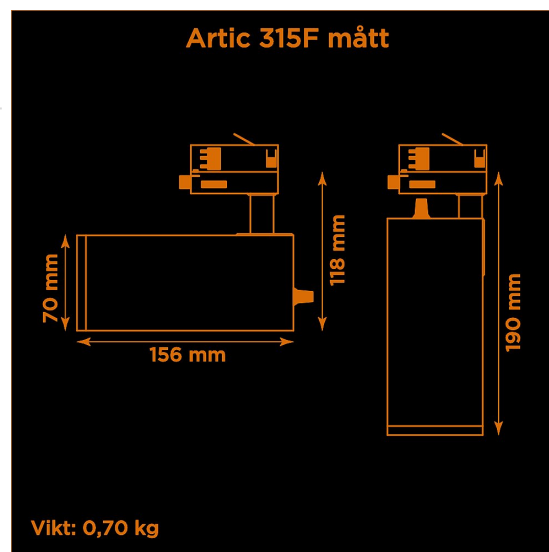

Artic 315F fixed 2700K grå

Generation 3 av klassiska museispoten Artic.

Prisvärd armatur med fast optik för museer och gallerier. Ljusstark och hög färgåtergivning.

Lämplig för basutställningar.

- LED COB på 1425 lumen och CRI Ra 97.
- Enkelt att byta lins för annan spridningsvinkel.
- Inbyggd dimmer som regleras med en potentiometer.
- Multiadapter som passar de vanligaste skenor på marknaden. Enkel fasväljare.
- Armaturhus i aluminium för bästa kylning.
- 5 års garanti på armatur, drivdon och LED-chip.
- Helt ihopfällbar för enkel transport och förvaring.
- Finns i vitt och svart. Andra färger som beställningsvara.
- LED ger låg strålning av UV och IR.
- Möjligt att montera färgfilter.
- Flera olika tillbehör finns. Bikakeraster, barndoor, tophat/snoot, färgfilter mm.
- Specialvarianter med andra typer av LED-chip, drivdon och infästningar finns som beställningsvaror.

Höjd	118 mm (min. från skena) 190 mm (max. från skena)
Vikt	0,7 kg
Färg	Grå
Alternativa färger	Svart Vit Andra färger per förfrågan
Standard/märkning	CE
Skyddsklass	RoHS IP20
Material	Aluminium
Garanti	5 år, inkl drivdon
Färgtemperatur / CCT	2700K
Finns även med CCT	3000K 4000K
Färgåtergivning / CRI(Ra)	97
Färgåtergivning / CRI(R9)	>95
SDCM	SDCM 3
Ljusflöde	1425 lm
Anslutningar	3-fas multiadapter, ej ERCO och Zumtobel
Styrning	Inbyggd potentiometer
Effekt system	15 W
Spänning	220-240 VAC
Livslängd	50000 h L70
Infästning	3-fas multiadapter
Pan-område	0-355°
Tilt-område	0-90°
Låsning pan/tilt	Friktion
Kylning	Passiv
Drivdon	Inbyggt elektroniskt
Dimmer område	0/5-100%
Dimbar, primärsida	Nej
Tillbehör	Glasfilter Reflektorer Barndoors Bikakeraster Snoot
Linstyp	Fast spridning, utbytbar
Ljuskälla	LED
Spårbarhet	Batch-spårning Individuella serienummer
Utbytbara reservdelar	Chassi Drivdon LED-chip Linser