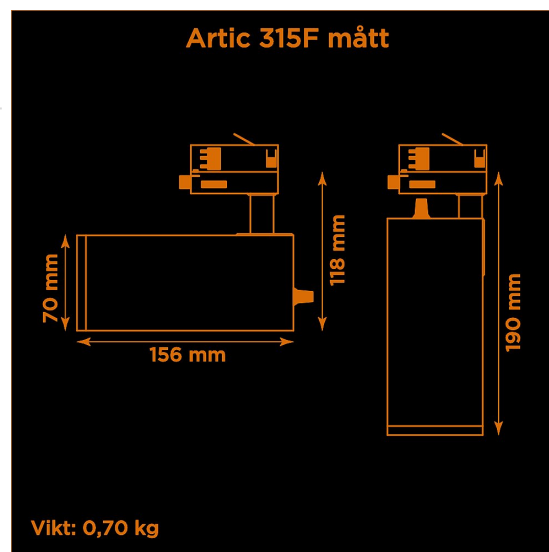

<b>Höjd</b>	118 mm (min. från skena) 190 mm (max. från skena)
<b>Vikt</b>	0,7 kg
<b>Färg</b>	Grå
<b>Alternativa färger</b>	Svart Vit Andra färger per förfrågan
<b>Standard/märkning</b>	CE
<b>Skyddsklass</b>	RoHS IP20
<b>Material</b>	Aluminium
<b>Garanti</b>	5 år, inkl drivdon
<b>Färgtemperatur / CCT</b>	2700K
<b>Finns även med CCT</b>	3000K 4000K
<b>Färgåtergivning / CRI(Ra)</b>	97
<b>Färgåtergivning / CRI(R9)</b>	>95
<b>SDCM</b>	SDCM 3
<b>Ljusflöde</b>	1425 lm
<b>Anslutningar</b>	3-fas multiadapter, ej ERCO och Zumtobel
<b>Styrning</b>	Inbyggd potentiometer
<b>Effekt system</b>	15 W
<b>Spänning</b>	220-240 VAC
<b>Livslängd</b>	50000 h L70
<b>Infästning</b>	3-fas multiadapter
<b>Pan-område</b>	0-355°
<b>Tilt-område</b>	0-90°
<b>Låsning pan/tilt</b>	Friktion
<b>Kylning</b>	Passiv
<b>Drivdon</b>	Inbyggt elektroniskt
<b>Dimmer område</b>	0/5-100%
<b>Dimbar, primärsida</b>	Nej
<b>Tillbehör</b>	Glasfilter Reflektorer Barndoors Bikakeraster Snoot
<b>Linstyp</b>	Fast spridning, utbytbar
<b>Ljuskälla</b>	LED
<b>Spårbarhet</b>	Batch-spårning Individuella serienummer
<b>Utbytbara reservdelar</b>	Chassi Drivdon LED-chip Linser

Multiadapter  
Potentiometer

---

Variant	Artikelnr	EAN
Spot-12°	A315F1-27L12	
Medium-24°	A315F1-27L24	
Flood-38°	A315F1-27L38	
Wide flood-60°	A315F1-27L60	

---

**Ljusteknik i Linköping AB**  
**Hackeforsvägen 1**  
**58941 Linköping**