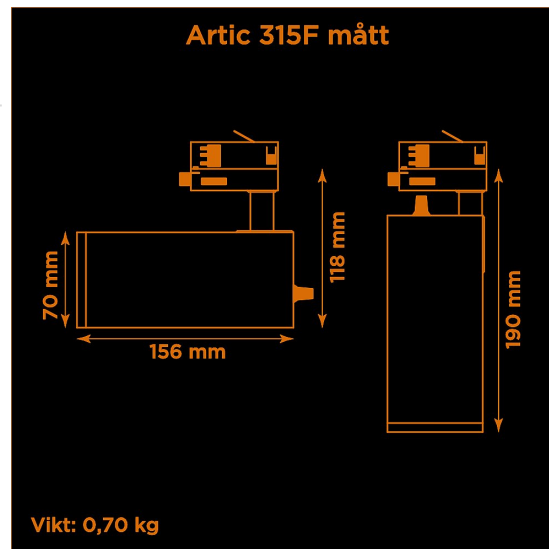

Höjd	118 mm (min. från skena) 190 mm (max. från skena)
Vikt	0,7 kg
Färg	Grå
Alternativa färger	Svart Vit Andra färger per förfrågan
Standard/märkning	CE
Skyddsklass	RoHS IP20
Material	Aluminium
Garanti	5 år, inkl drivdon
Färgtemperatur / CCT	2700K
Finns även med CCT	3000K 4000K
Färgåtergivning / CRI(Ra)	97
Färgåtergivning / CRI(R9)	>95
SDCM	SDCM 3
Ljusflöde	1425 lm
Anslutningar	3-fas multiadapter, ej ERCO och Zumtobel
Styrning	Inbyggd potentiometer
Effekt system	15 W
Spänning	220-240 VAC
Livslängd	50000 h L70
Infästning	3-fas multiadapter
Pan-område	0-355°
Tilt-område	0-90°
Låsning pan/tilt	Friktion
Kylning	Passiv
Drivdon	Inbyggt elektroniskt
Dimmer område	0/5-100%
Dimbar, primärsida	Nej
Tillbehör	Glasfilter Reflektorer Barndoors Bikakeraster Snoot
Linstyp	Fast spridning, utbytbar
Ljuskälla	LED
Spårbarhet	Batch-spårning Individuella serienummer
Utbytbara reservdelar	Chassi Drivdon LED-chip Linser

Multiadapter
Potentiometer

Variant	Artikelnr	EAN
Spot-12°	A315F1-27L12	
Medium-24°	A315F1-27L24	
Flood-38°	A315F1-27L38	
Wide flood-60°	A315F1-27L60	

Ljusteknik i Linköping AB
Hackeforsvägen 1
58941 Linköping