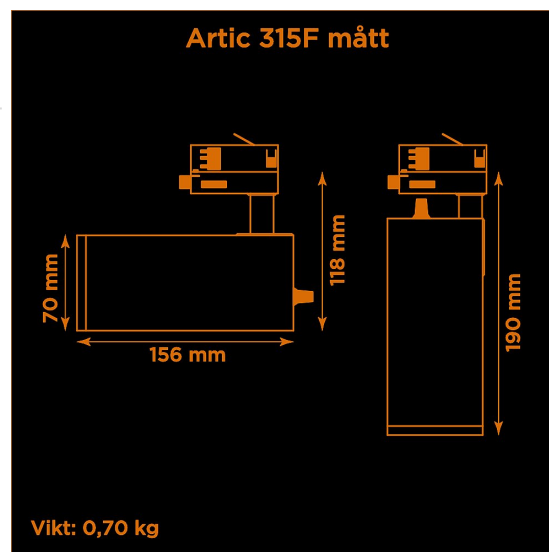

<b>Höjd</b>	118 mm (min. från skena) 190 mm (max. från skena)
<b>Vikt</b>	0,7 kg
<b>Färg</b>	Grå
<b>Alternativa färger</b>	Svart Vit Andra färger per förfrågan
<b>Standard/märkning</b>	CE
<b>Skyddsklass</b>	RoHS IP20
<b>Material</b>	Aluminium
<b>Garanti</b>	5 år, inkl drivdon
<b>Färgtemperatur / CCT</b>	2700K
<b>Finns även med CCT</b>	3000K 4000K
<b>Färgåtergivning / CRI(Ra)</b>	97
<b>Färgåtergivning / CRI(R9)</b>	>95
<b>SDCM</b>	SDCM 3
<b>Ljusflöde</b>	1425 lm
<b>Anslutningar</b>	3-fas multiadapter, ej ERCO och Zumtobel
<b>Styrning</b>	Inbyggd potentiometer
<b>Effekt system</b>	15 W
<b>Spänning</b>	220-240 VAC
<b>Livslängd</b>	50000 h L70
<b>Infästning</b>	3-fas multiadapter
<b>Pan-område</b>	0-355°
<b>Tilt-område</b>	0-90°
<b>Låsning pan/tilt</b>	Friktion
<b>Kylning</b>	Passiv
<b>Drivdon</b>	Inbyggt elektroniskt
<b>Dimmer område</b>	0/5-100%
<b>Dimbar, primärsida</b>	Nej
<b>Tillbehör</b>	Glasfilter Reflektorer Barndoors Bikakeraster Snoot
<b>Linstyp</b>	Fast spridning, utbyttbar
<b>Ljuskälla</b>	LED
<b>Spårbarhet</b>	Batch-spårning Individuella serienummer
<b>Utbytbara reservdelar</b>	Chassi Drivdon LED-chip Linser

Multiadapter  
Potentiometer

---

Variant	Artikelnr	EAN
Spot-12°	A315F1-27L12	
Medium-24°	A315F1-27L24	
Flood-38°	A315F1-27L38	
Wide flood-60°	A315F1-27L60	

---

**Ljusteknik i Linköping AB**  
**Hackeforsvägen 1**  
**58941 Linköping**