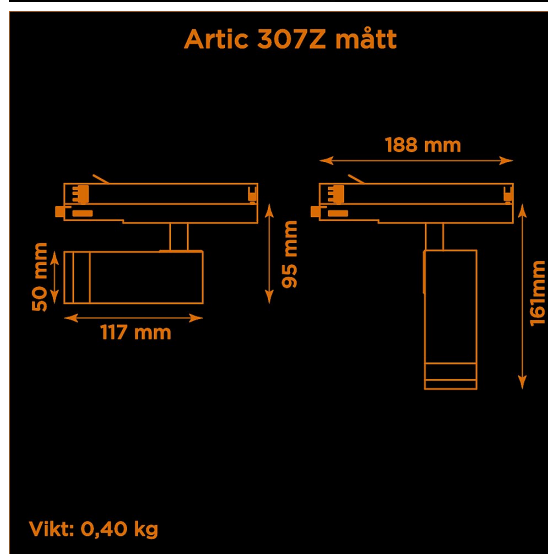

Artic 307Z zoom 4000K vit

Generation 3 av klassiska museispoten Artic.

Prisvärd armatur med zoom-optik för museer och gallerier. Ljusstark och hög färgåtergivning.

- LED COB på 665 lumen och CRI Ra 97.
- Enkelt att justera spridningsvinkel via zoom-optik på 10-60°.
- Inbyggd dimmer som regleras med en potentiometer.
- Multiadapter som passar de vanligaste skenorna på marknaden. Enkel fasväljare.
- Armaturhus i aluminium för bästa kylning.
- 5 års garanti på armatur, drivdon och LED-chip.
- Helt ihopfällbar för enkel transport och förvaring.
- Finns i vitt och svart. Andra färger som beställningsvara.
- LED ger låg strålning av UV och IR.
- Möjligt att montera färgfilter.
- Flera olika tillbehör finns. Bikakeraster, barndoor, tophat/snoot, färgfilter mm.
- Specialvarianter med andra typer av LED-chip, drivdon och infästningar finns som beställningsvaror.

Färg	Vit
Alternativa färger	Grå
	Svart
	Andra färger per förfrågan
Standard/märkning	CE
	RoHS
Skyddsklass	IP20
Material	Aluminium
	Plast
	Polycarbonat
Garanti	5 år, inkl drivdon
Färgtemperatur / CCT	4000K
Finns även med CCT	2700K
	3000K
Färgåtergivning / CRI(Ra)	97
Färgåtergivning / CRI(R9)	>95
Färgåtergivning / TM-30 Rf	95
Färgåtergivning / TM-30 Rg	102
Färgåtergivning / TM-30 PVF	P1 V3 F1
SDCM	SDCM 3
Ljusflöde	665 lm
Anslutningar	3-fas multiadapter, ej ERCO och Zumtobel
Styrning	Inbyggd potentiometer
Effekt system	7 W
Spänning	220-240 VAC
Livslängd	50000 h L70
Infästning	3-fas multiadapter, ej ERCO och Zumtobel
Pan-område	0-355°
Tilt-område	0-90°
Låsning pan/tilt	Friktion
Kylning	Passiv
Drivdon	Inbyggt elektroniskt
Dimmer område	0/5-100%
Dimbar, primärsida	Nej
Tillbehör	Glasfilter
	LEE Zircon-filter
	Teaterfilter
	Barndoors
	Bikakeraster
	Snoot
Linstyp	Zoom
Spridning	10-60°
Ljuskälla	LED
Spårbarhet	Batch-spårning
	Individuella serienummer
Utbytbara reservdelar	Chassi