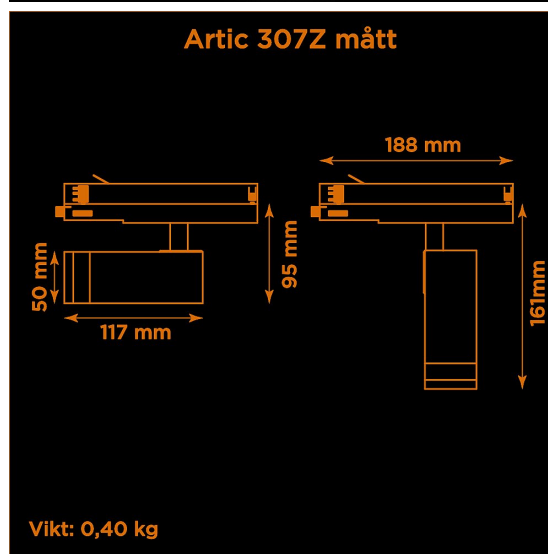

Artic 307Z zoom 4000K vit

Generation 3 av klassiska museispoten Artic.

Prisvärd armatur med zoom-optik för museer och gallerier. Ljusstark och hög färgåtergivning.

- LED COB på 665 lumen och CRI Ra 97.
- Enkelt att justera spridningsvinkel via zoom-optik på 10-60°.
- Inbyggd dimmer som regleras med en potentiometer.
- Multiadapter som passar de vanligaste skenorna på marknaden. Enkel fasväljare.
- Armaturhus i aluminium för bästa kylning.
- 5 års garanti på armatur, drivdon och LED-chip.
- Helt ihopfällbar för enkel transport och förvaring.
- Finns i vitt och svart. Andra färger som beställningsvara.
- LED ger låg strålning av UV och IR.
- Möjligt att montera färgfilter.
- Flera olika tillbehör finns. Bikakeraster, barndoor, tophat/snoot, färgfilter mm.
- Specialvarianter med andra typer av LED-chip, drivdon och infästningar finns som beställningsvaror.

Färg	Vit
Alternativa färger	Grå
	Svart
	Andra färger per förfrågan
Standard/märkning	CE
	RoHS
Skyddsklass	IP20
Material	Aluminium
	Plast
	Polycarbonat
Garanti	5 år, inkl drivdon
Färgtemperatur / CCT	4000K
Finns även med CCT	2700K
	3000K
Färgåtergivning / CRI(Ra)	97
Färgåtergivning / CRI(R9)	>95
Färgåtergivning / TM-30 Rf	95
Färgåtergivning / TM-30 Rg	102
Färgåtergivning / TM-30 PVF	P1 V3 F1
SDCM	SDCM 3
Ljusflöde	665 lm
Anslutningar	3-fas multiadapter, ej ERCO och Zumtobel
Effekt system	7 W
Spänning	220-240 VAC
Livslängd	50000 h L70
Infästning	3-fas multiadapter, ej ERCO och Zumtobel
Pan-område	0-355°
Tilt-område	0-90°
Låsning pan/tilt	Friktion
Kylning	Passiv
Drivdon	Inbyggt elektroniskt
Styrning	Inbyggd potentiometer
Dimmer område	0/5-100%
Dimbar, primärsida	Nej
Tillbehör	Glasfilter
	LEE Zircon-filter
	Teaterfilter
	Barndoors
	Bikakeraster
	Snoot
Linstyp	Zoom
Spridning	10-60°
Ljuskälla	LED
Spårbarhet	Batch-spårning
	Individuella serienummer
Utbytbara reservdelar	Chassi