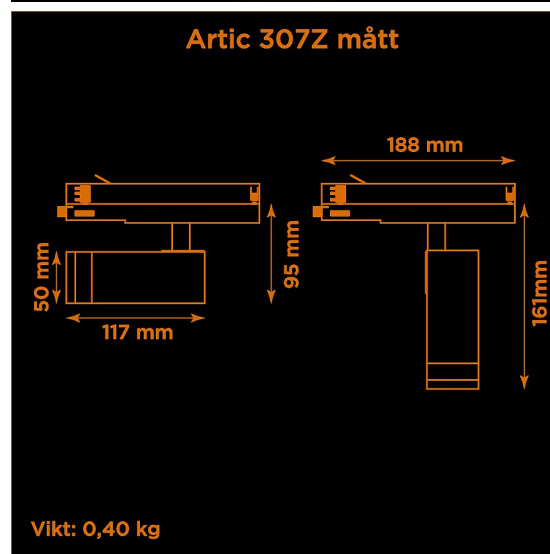

Artic 307Z zoom 4000K vit

Generation 3 av klassiska museispoten Artic.

Prisvärd armatur med zoom-optik för museer och gallerier. Ljusstark och hög färgåtergivning.

- LED COB på 665 lumen och CRI Ra 97.
- Enkelt att justera spridningsvinkel via zoom-optik på 10-60°.
- Inbyggd dimmer som regleras med en potentiometer.
- Multiadapter som passar de vanligaste skenorna på marknaden. Enkel fasväljare.
- Armaturhus i aluminium för bästa kylning.
- 5 års garanti på armatur, drivdon och LED-chip.
- Helt ihopfällbar för enkel transport och förvaring.
- Finns i vitt och svart. Andra färger som beställningsvara.
- LED ger låg strålning av UV och IR.
- Möjligt att montera färgfilter.
- Flera olika tillbehör finns. Bikakeraster, barndoor, tophat/snoot, färgfilter mm.
- Specialvarianter med andra typer av LED-chip, drivdon och infästningar finns som beställningsvaror.

Färg	Vit
Alternativa färger	Grå
	Svart
	Andra färger per förfrågan
Standard/märkning	CE
	RoHS
Skyddsklass	IP20
Material	Aluminium
	Plast
	Polycarbonat
Garanti	5 år, inkl drivdon
Färgtemperatur / CCT	4000K
Finns även med CCT	2700K
	3000K
Färgåtergivning / CRI(Ra)	97
Färgåtergivning / CRI(R9)	>95
Färgåtergivning / TM-30 Rf	95
Färgåtergivning / TM-30 Rg	102
Färgåtergivning / TM-30 PVF	P1 V3 F1
SDCM	SDCM 3
Ljusflöde	665 lm
Anslutningar	3-fas multiadapter, ej ERCO och Zumtobel
Styrning	Inbyggd potentiometer
Effekt system	7 W
Spänning	220-240 VAC
Livslängd	50000 h L70
Infästning	3-fas multiadapter, ej ERCO och Zumtobel
Pan-område	0-355°
Tilt-område	0-90°
Låsning pan/tilt	Friktion
Kylning	Passiv
Drivdon	Inbyggt elektroniskt
Dimmer område	0/5-100%
Dimbar, primärsida	Nej
Tillbehör	Glasfilter
	LEE Zircon-filter
	Teaterfilter
	Barndoors
	Bikakeraster
	Snoot
Linstyp	Zoom
Spridning	10-60°
Ljuskälla	LED
Spårbarhet	Batch-spårning
	Individuella serienummer
Utbytbara reservdelar	Chassi