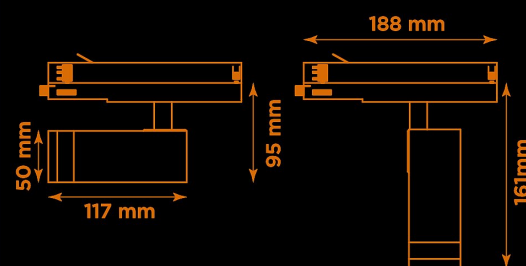

## Artic 307Z zoom 4000K svart

Generation 3 av klassiska museispoten Artic.

Prisvärd armatur med zoom-optik för museer och gallerier. Ljusstark och hög färgåtergivning.

- LED COB på 665 lumen och CRI Ra 97.
- Enkelt att justera spridningsvinkel via zoom-optik på 10-60°.
- Inbyggd dimmer som regleras med en potentiometer.
- Multiadapter som passar de vanligaste skenorna på marknaden. Enkel fasväljare.
- Armaturhus i aluminium för bästa kylning.
- 5 års garanti på armatur, drivdon och LED-chip.
- Helt ihopfällbar för enkel transport och förvaring.
- Finns i vitt och svart. Andra färger som beställningsvara.
- LED ger låg strålning av UV och IR.
- Möjligt att montera färgfilter.
- Flera olika tillbehör finns. Bikakeraster, barndoor, tophat/snoot, färgfilter mm.
- Specialvarianter med andra typer av LED-chip, drivdon och infästningar finns som beställningsvaror.

### Artic 307Z mått

Vikt: 0,40 kg

Drivdon  
LED-chip  
Linser  
Multiadapter  
Potentiometer

---

Variant	Artikelnr	EAN
---------	-----------	-----

---

**Ljusteknik i Linköping AB**  
**Hackeforsvägen 1**  
**58941 Linköping**