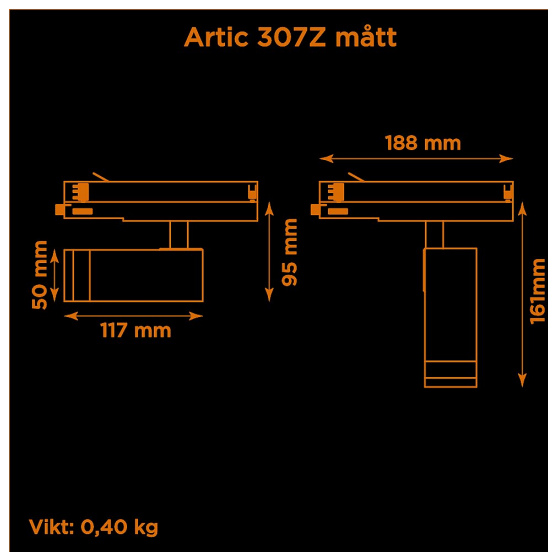

Artic 307Z zoom 4000K svart

Generation 3 av klassiska museispoten Artic.

Prisvärd armatur med zoom-optik för museer och gallerier. Ljusstark och hög färgåtergivning.

- LED COB på 665 lumen och CRI Ra 97.
- Enkelt att justera spridningsvinkel via zoom-optik på 10-60°.
- Inbyggd dimmer som regleras med en potentiometer.
- Multiadapter som passar de vanligaste skenorna på marknaden. Enkel fasväljare.
- Armaturhus i aluminium för bästa kylning.
- 5 års garanti på armatur, drivdon och LED-chip.
- Helt ihopfällbar för enkel transport och förvaring.
- Finns i vitt och svart. Andra färger som beställningsvara.
- LED ger låg strålning av UV och IR.
- Möjligt att montera färgfilter.
- Flera olika tillbehör finns. Bikakeraster, barndoor, tophat/snoot, färgfilter mm.
- Specialvarianter med andra typer av LED-chip, drivdon och infästningar finns som beställningsvaror.

Färg	Svart
Alternativa färger	Grå
	Vit
	Andra färger per förfrågan
Standard/märkning	CE
	RoHS
Skyddsklass	IP20
Material	Aluminium
	Plast
	Polycarbonat
Garanti	5 år, inkl drivdon
Färgtemperatur / CCT	4000K
Finns även med CCT	2700K
	3000K
Färgåtergivning / CRI(Ra)	97
Färgåtergivning / CRI(R9)	>95
Färgåtergivning / TM-30 Rf	95
Färgåtergivning / TM-30 Rg	102
Färgåtergivning / TM-30 PVF	P1 V3 F1
SDCM	SDCM 3
Ljusflöde	665 lm
Anslutningar	3-fas multiadapter, ej ERCO och Zumtobel
Styrning	Inbyggd potentiometer
Effekt system	7 W
Spänning	220-240 VAC
Livslängd	50000 h L70
Infästning	3-fas multiadapter, ej ERCO och Zumtobel
Pan-område	0-355°
Tilt-område	0-90°
Låsning pan/tilt	Friktion
Kylning	Passiv
Drivdon	Inbyggt elektroniskt
Dimmer område	0/5-100%
Dimbar, primärsida	Nej
Tillbehör	Glasfilter
	LEE Zircon-filter
	Teaterfilter
	Barndoors
	Bikakeraster
	Snoot
Linstyp	Zoom
Spridning	10-60°
Ljuskälla	LED
Spårbarhet	Batch-spårning
	Individuella serienummer
Utbytbara reservdelar	Chassi