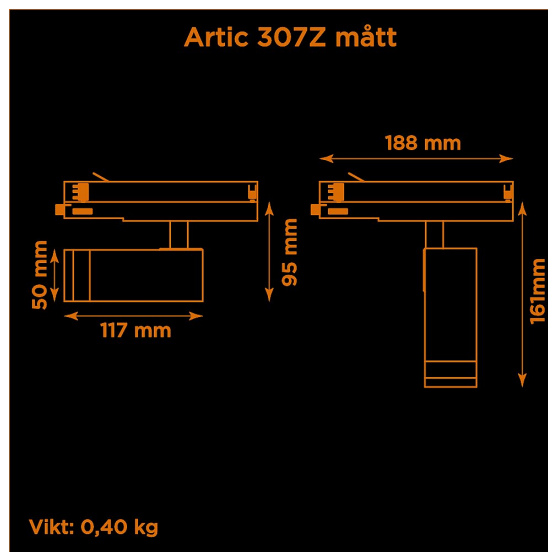

Färg	Svart
Alternativa färger	Grå
	Vit
	Andra färger per förfrågan
Standard/märkning	CE
	RoHS
Skyddsklass	IP20
Material	Aluminium
	Plast
	Polycarbonat
Garanti	5 år, inkl drivdon
Färgtemperatur / CCT	4000K
Finns även med CCT	2700K
	3000K
Färgåtergivning / CRI(Ra)	97
Färgåtergivning / CRI(R9)	>95
Färgåtergivning / TM-30 Rf	95
Färgåtergivning / TM-30 Rg	102
Färgåtergivning / TM-30 PVF	P1 V3 F1
SDCM	SDCM 3
Ljusflöde	665 lm
Anslutningar	3-fas multiadapter, ej ERCO och Zumtobel
Styrning	Inbyggd potentiometer
Effekt system	7 W
Spänning	220-240 VAC
Livslängd	50000 h L70
Infästning	3-fas multiadapter, ej ERCO och Zumtobel
Pan-område	0-355°
Tilt-område	0-90°
Låsning pan/tilt	Friktion
Kylning	Passiv
Drivdon	Inbyggt elektroniskt
Dimmer område	0/5-100%
Dimbar, primärsida	Nej
Tillbehör	Glasfilter
	LEE Zircon-filter
	Teaterfilter
	Barndoors
	Bikakeraster
	Snoot
Linstyp	Zoom
Spridning	10-60°
Ljuskälla	LED
Spårbarhet	Batch-spårning
	Individuella serienummer
Utbytbara reservdelar	Chassi