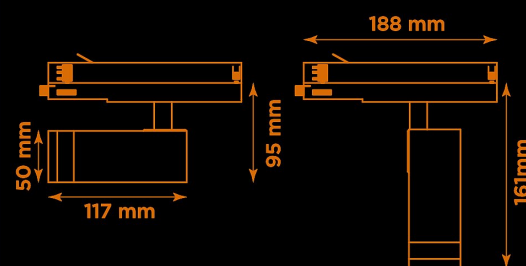

<b>Färg</b>	Grå
<b>Alternativa färger</b>	Svart
	Vit
	Andra färger per förfrågan
<b>Standard/märkning</b>	CE
	RoHS
<b>Skyddsklass</b>	IP20
<b>Material</b>	Aluminium
	Plast
	Polycarbonat
<b>Garanti</b>	5 år, inkl drivdon
<b>Färgtemperatur / CCT</b>	4000K
<b>Finns även med CCT</b>	2700K
	3000K
<b>Färgåtergivning / CRI(Ra)</b>	97
<b>Färgåtergivning / CRI(R9)</b>	>95
<b>Färgåtergivning / TM-30 Rf</b>	95
<b>Färgåtergivning / TM-30 Rg</b>	102
<b>Färgåtergivning / TM-30 PVF</b>	P1 V3 F1
<b>SDCM</b>	SDCM 3
<b>Ljusflöde</b>	665 lm
<b>Anslutningar</b>	3-fas multiadapter, ej ERCO och Zumtobel
<b>Styrning</b>	Inbyggd potentiometer
<b>Effekt system</b>	7 W
<b>Spänning</b>	220-240 VAC
<b>Livslängd</b>	50000 h L70
<b>Infästning</b>	3-fas multiadapter, ej ERCO och Zumtobel
<b>Pan-område</b>	0-355°
<b>Tilt-område</b>	0-90°
<b>Låsning pan/tilt</b>	Friktion
<b>Kylning</b>	Passiv
<b>Drivdon</b>	Inbyggt elektroniskt
<b>Dimmer område</b>	0/5-100%
<b>Dimbar, primärsida</b>	Nej
<b>Tillbehör</b>	Glasfilter
	LEE Zircon-filter
	Teaterfilter
	Barndoors
	Bikakeraster
	Snoot
<b>Linstyp</b>	Zoom
<b>Spridning</b>	10-60°
<b>Ljuskälla</b>	LED
<b>Spårbarhet</b>	Batch-spårning
	Individuella serienummer
<b>Utbytbara reservdelar</b>	Chassi

### Artic 307Z mått

Vikt: 0,40 kg

Drivdon  
LED-chip  
Linser  
Multiadapter  
Potentiometer

---

Variant	Artikelnr	EAN
---------	-----------	-----

---

**Ljusteknik i Linköping AB**  
**Hackeforsvägen 1**  
**58941 Linköping**