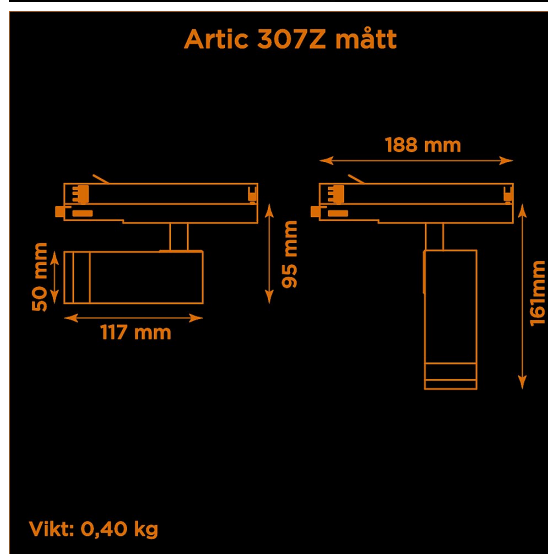

Artic 307Z zoom 3000K vit

Generation 3 av klassiska museisporten Artic.

Prisvärd armatur med zoom-optik för museer och gallerier. Ljusstark och hög färgåtergivning.

- LED COB på 665 lumen och CRI Ra 97.
- Enkelt att justera spridningsvinkel via zoom-optik på 10-60°.
- Inbyggd dimmer som regleras med en potentiometer.
- Multiadapter som passar de vanligaste skenorna på marknaden. Enkel fasväljare.
- Armaturhus i aluminium för bästa kylning.
- 5 års garanti på armatur, drivdon och LED-chip.
- Helt ihopfällbar för enkel transport och förvaring.
- Finns i vitt och svart. Andra färger som beställningsvara.
- LED ger låg strålning av UV och IR.
- Möjligt att montera färgfilter.
- Flera olika tillbehör finns. Bikakeraster, barndoor, tophat/snoot, färgfilter mm.
- Specialvarianter med andra typer av LED-chip, drivdon och infästningar finns som beställningsvaror.

Färg	Vit
Alternativa färger	Grå
	Svart
	Andra färger per förfrågan
Standard/märkning	CE
	RoHS
Skyddsklass	IP20
Material	Aluminium
	Plast
	Polycarbonat
Garanti	5 år, inkl drivdon
Färgtemperatur / CCT	3000K
Finns även med CCT	2700K
	4000K
Färgåtergivning / CRI(Ra)	97
Färgåtergivning / CRI(R9)	>95
Färgåtergivning / TM-30 Rf	95
Färgåtergivning / TM-30 Rg	102
Färgåtergivning / TM-30 PVF	P1 V3 F1
SDCM	SDCM 3
Ljusflöde	665 lm
Anslutningar	3-fas multiadapter, ej ERCO och Zumtobel
Styrning	Inbyggd potentiometer
Effekt system	7 W
Spänning	220-240 VAC
Livslängd	50000 h L70
Infästning	3-fas multiadapter, ej ERCO och Zumtobel
Pan-område	0-355°
Tilt-område	0-90°
Låsning pan/tilt	Friktion
Kylning	Passiv
Drivdon	Inbyggt elektroniskt
Dimmer område	0/5-100%
Dimbar, primärsida	Nej
Tillbehör	Glasfilter
	LEE Zircon-filter
	Teaterfilter
	Barndoors
	Bikakeraster
	Snoot
Linstyp	Zoom
Spridning	10-60°
Ljuskälla	LED
Spårbarhet	Batch-spårning
	Individuella serienummer
Utbytbara reservdelar	Chassi