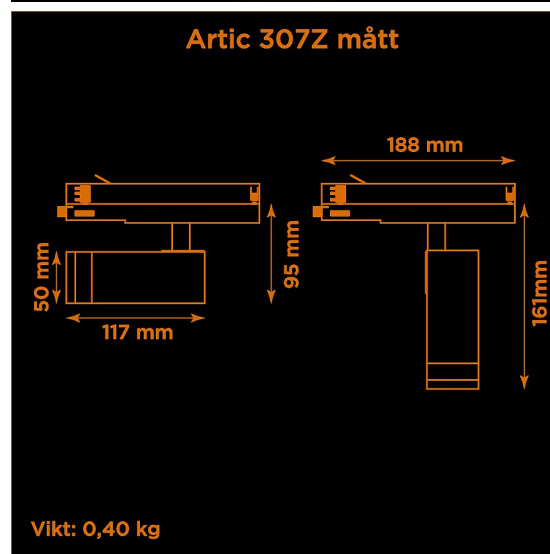

Färg	Vit
Alternativa färger	Grå
	Svart
	Andra färger per förfrågan
Standard/märkning	CE
	RoHS
Skyddsklass	IP20
Material	Aluminium
	Plast
	Polycarbonat
Garanti	5 år, inkl drivdon
Färgtemperatur / CCT	3000K
Finns även med CCT	2700K
	4000K
Färgåtergivning / CRI(Ra)	97
Färgåtergivning / CRI(R9)	>95
Färgåtergivning / TM-30 Rf	95
Färgåtergivning / TM-30 Rg	102
Färgåtergivning / TM-30 PVF	P1 V3 F1
SDCM	SDCM 3
Ljusflöde	665 lm
Anslutningar	3-fas multiadapter, ej ERCO och Zumtobel
Styrning	Inbyggd potentiometer
Effekt system	7 W
Spänning	220-240 VAC
Livslängd	50000 h L70
Infästning	3-fas multiadapter, ej ERCO och Zumtobel
Pan-område	0-355°
Tilt-område	0-90°
Låsning pan/tilt	Friktion
Kylning	Passiv
Drivdon	Inbyggt elektroniskt
Dimmer område	0/5-100%
Dimbar, primärsida	Nej
Tillbehör	Glasfilter
	LEE Zircon-filter
	Teaterfilter
	Barndoors
	Bikakeraster
	Snoot
Linstyp	Zoom
Spridning	10-60°
Ljuskälla	LED
Spårbarhet	Batch-spårning
	Individuella serienummer
Utbytbara reservdelar	Chassi