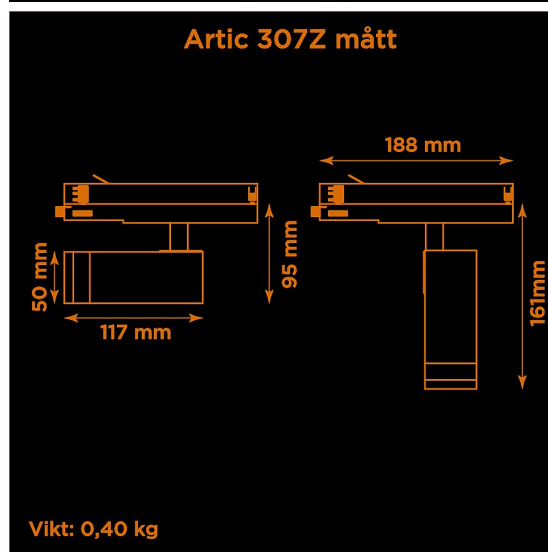

Färg	Vit
Alternativa färger	Grå
	Svart
	Andra färger per förfrågan
Standard/märkning	CE
	RoHS
Skyddsklass	IP20
Material	Aluminium
	Plast
	Polycarbonat
Garanti	5 år, inkl drivdon
Färgtemperatur / CCT	3000K
Finns även med CCT	2700K
	4000K
Färgåtergivning / CRI(Ra)	97
Färgåtergivning / CRI(R9)	>95
Färgåtergivning / TM-30 Rf	95
Färgåtergivning / TM-30 Rg	102
Färgåtergivning / TM-30 PVF	P1 V3 F1
SDCM	SDCM 3
Ljusflöde	665 lm
Anslutningar	3-fas multiadapter, ej ERCO och Zumtobel
Styrning	Inbyggd potentiometer
Effekt system	7 W
Spänning	220-240 VAC
Livslängd	50000 h L70
Infästning	3-fas multiadapter, ej ERCO och Zumtobel
Pan-område	0-355°
Tilt-område	0-90°
Låsning pan/tilt	Friktion
Kylning	Passiv
Drivdon	Inbyggt elektroniskt
Dimmer område	0/5-100%
Dimbar, primärsida	Nej
Tillbehör	Glasfilter
	LEE Zircon-filter
	Teaterfilter
	Barndoors
	Bikakeraster
	Snoot
Linstyp	Zoom
Spridning	10-60°
Ljuskälla	LED
Spårbarhet	Batch-spårning
	Individuella serienummer
Utbytbara reservdelar	Chassi