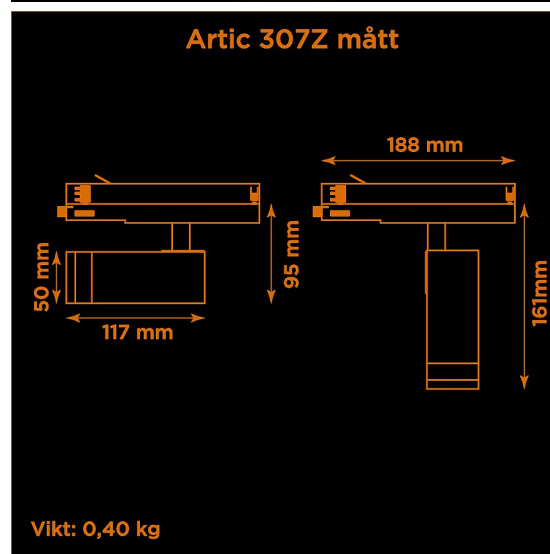

Artic 307Z zoom 3000K vit

Generation 3 av klassiska museispoten Artic.

Prisvärd armatur med zoom-optik för museer och gallerier. Ljusstark och hög färgåtergivning.

- LED COB på 665 lumen och CRI Ra 97.
- Enkelt att justera spridningsvinkel via zoom-optik på 10-60°.
- Inbyggd dimmer som regleras med en potentiometer.
- Multiadapter som passar de vanligaste skenorna på marknaden. Enkel fasväljare.
- Armaturhus i aluminium för bästa kylning.
- 5 års garanti på armatur, drivdon och LED-chip.
- Helt ihopfällbar för enkel transport och förvaring.
- Finns i vitt och svart. Andra färger som beställningsvara.
- LED ger låg strålning av UV och IR.
- Möjligt att montera färgfilter.
- Flera olika tillbehör finns. Bikakeraster, barndoor, tophat/snoot, färgfilter mm.
- Specialvarianter med andra typer av LED-chip, drivdon och infästningar finns som beställningsvaror.

Färg	Vit
Alternativa färger	Grå
	Svart
	Andra färger per förfrågan
Standard/märkning	CE
	RoHS
Skyddsklass	IP20
Material	Aluminium
	Plast
	Polycarbonat
Garanti	5 år, inkl drivdon
Färgtemperatur / CCT	3000K
Finns även med CCT	2700K
	4000K
Färgåtergivning / CRI(Ra)	97
Färgåtergivning / CRI(R9)	>95
Färgåtergivning / TM-30 Rf	95
Färgåtergivning / TM-30 Rg	102
Färgåtergivning / TM-30 PVF	P1 V3 F1
SDCM	SDCM 3
Ljusflöde	665 lm
Anslutningar	3-fas multiadapter, ej ERCO och Zumtobel
Styrning	Inbyggd potentiometer
Effekt system	7 W
Spänning	220-240 VAC
Livslängd	50000 h L70
Infästning	3-fas multiadapter, ej ERCO och Zumtobel
Pan-område	0-355°
Tilt-område	0-90°
Låsning pan/tilt	Friktion
Kylning	Passiv
Drivdon	Inbyggt elektroniskt
Dimmer område	0/5-100%
Dimbar, primärsida	Nej
Tillbehör	Glasfilter
	LEE Zircon-filter
	Teaterfilter
	Barndoors
	Bikakeraster
	Snoot
Linstyp	Zoom
Spridning	10-60°
Ljuskälla	LED
Spårbarhet	Batch-spårning
	Individuella serienummer
Utbytbara reservdelar	Chassi