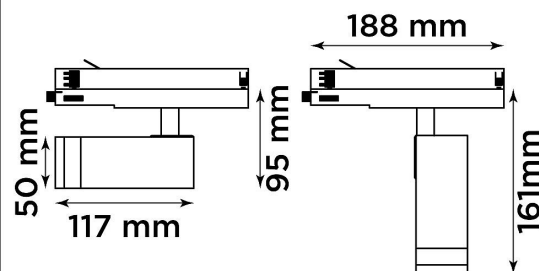

## Artic 307Z zoom 3000K vit

Generation 3 av klassiska museispoten Artic.

Prisvärd armatur med zoom-optik för museer och gallerier. Ljusstark och hög färgåtergivning.

- LED COB på 665 lumen och CRI Ra 97.
- Enkelt att justera spridningsvinkel via zoom-optik på 10-60°.
- Inbyggd dimmer som regleras med en potentiometer.
- Multiadapter som passar de vanligaste skenorna på marknaden. Enkel fasväljare.
- Armaturhus i aluminium för bästa kylning.
- 5 års garanti på armatur, drivdon och LED-chip.
- Helt ihopfällbar för enkel transport och förvaring.
- Finns i vitt och svart. Andra färger som beställningsvara.
- LED ger låg strålning av UV och IR.
- Möjligt att montera färgfilter.
- Flera olika tillbehör finns. Bikakeraster, barndoor, tophat/snoot, färgfilter mm.
- Specialvarianter med andra typer av LED-chip, drivdon och infästningar finns som beställningsvaror.

### Artic 307Z mått

Vikt: 0,40 kg

Drivdon  
LED-chip  
Linser  
Multiadapter  
Potentiometer

---

Variant	Artikelnr	EAN
---------	-----------	-----

---

**Ljusteknik i Linköping AB**  
**Hackeforsvägen 1**  
**58941 Linköping**