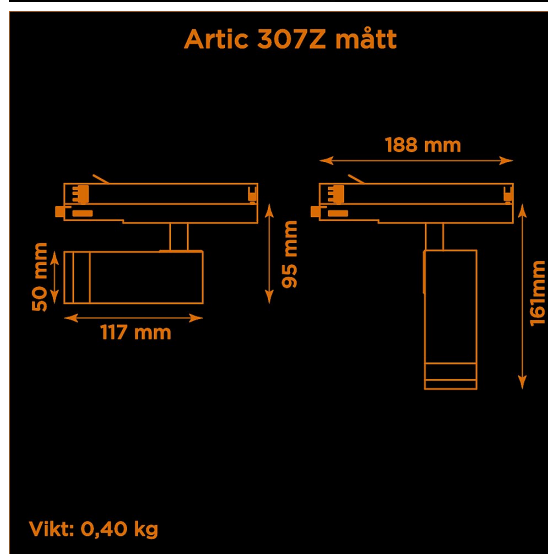

Artic 307Z zoom 3000K vit

Generation 3 av klassiska museispoten Artic.

Prisvärd armatur med zoom-optik för museer och gallerier. Ljusstark och hög färgåtergivning.

- LED COB på 665 lumen och CRI Ra 97.
- Enkelt att justera spridningsvinkel via zoom-optik på 10-60°.
- Inbyggd dimmer som regleras med en potentiometer.
- Multiadapter som passar de vanligaste skenorna på marknaden. Enkel fasväljare.
- Armaturhus i aluminium för bästa kylning.
- 5 års garanti på armatur, drivdon och LED-chip.
- Helt ihopfällbar för enkel transport och förvaring.
- Finns i vitt och svart. Andra färger som beställningsvara.
- LED ger låg strålning av UV och IR.
- Möjligt att montera färgfilter.
- Flera olika tillbehör finns. Bikakeraster, barndoor, tophat/snoot, färgfilter mm.
- Specialvarianter med andra typer av LED-chip, drivdon och infästningar finns som beställningsvaror.

Färg	Vit
Alternativa färger	Grå
	Svart
	Andra färger per förfrågan
Standard/märkning	CE
	RoHS
Skyddsklass	IP20
Material	Aluminium
	Plast
	Polycarbonat
Garanti	5 år, inkl drivdon
Färgtemperatur / CCT	3000K
Finns även med CCT	2700K
	4000K
Färgåtergivning / CRI(Ra)	97
Färgåtergivning / CRI(R9)	>95
Färgåtergivning / TM-30 Rf	95
Färgåtergivning / TM-30 Rg	102
Färgåtergivning / TM-30 PVF	P1 V3 F1
SDCM	SDCM 3
Ljusflöde	665 lm
Anslutningar	3-fas multiadapter, ej ERCO och Zumtobel
Styrning	Inbyggd potentiometer
Effekt system	7 W
Spänning	220-240 VAC
Livslängd	50000 h L70
Infästning	3-fas multiadapter, ej ERCO och Zumtobel
Pan-område	0-355°
Tilt-område	0-90°
Låsning pan/tilt	Friktion
Kylning	Passiv
Drivdon	Inbyggt elektroniskt
Dimmer område	0/5-100%
Dimbar, primärsida	Nej
Tillbehör	Glasfilter
	LEE Zircon-filter
	Teaterfilter
	Barndoors
	Bikakeraster
	Snoot
Linstyp	Zoom
Spridning	10-60°
Ljuskälla	LED
Spårbarhet	Batch-spårning
	Individuella serienummer
Utbytbara reservdelar	Chassi