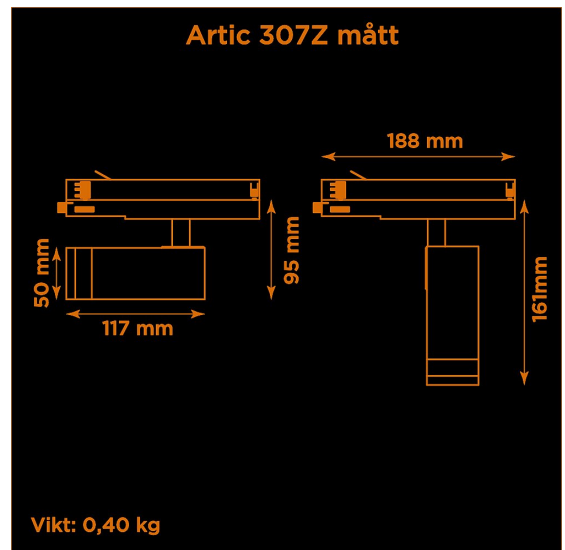

Artic 307Z zoom 3000K vit

Generation 3 av klassiska museispoten Artic.

Prisvärd armatur med zoom-optik för museer och gallerier. Ljusstark och hög färgåtergivning.

- LED COB på 665 lumen och CRI Ra 97.
- Enkelt att justera spridningsvinkel via zoom-optik på 10-60°.
- Inbyggd dimmer som regleras med en potentiometer.
- Multiadapter som passar de vanligaste skenorna på marknaden. Enkel fasväljare.
- Armaturhus i aluminium för bästa kylning.
- 5 års garanti på armatur, drivdon och LED-chip.
- Helt ihopfällbar för enkel transport och förvaring.
- Finns i vitt och svart. Andra färger som beställningsvara.
- LED ger låg strålning av UV och IR.
- Möjligt att montera färgfilter.
- Flera olika tillbehör finns. Bikakeraster, barndoor, tophat/snoot, färgfilter mm.
- Specialvarianter med andra typer av LED-chip, drivdon och infästningar finns som beställningsvaror.

Färg	Vit
Alternativa färger	Grå
	Svart
	Andra färger per förfrågan
Standard/märkning	CE
	RoHS
Skyddsklass	IP20
Material	Aluminium
	Plast
	Polycarbonat
Garanti	5 år, inkl drivdon
Färgtemperatur / CCT	3000K
Finns även med CCT	2700K
	4000K
Färgåtergivning / CRI(Ra)	97
Färgåtergivning / CRI(R9)	>95
Färgåtergivning / TM-30 Rf	95
Färgåtergivning / TM-30 Rg	102
Färgåtergivning / TM-30 PVF	P1 V3 F1
SDCM	SDCM 3
Ljusflöde	665 lm
Anslutningar	3-fas multiadapter, ej ERCO och Zumtobel
Styrning	Inbyggd potentiometer
Effekt system	7 W
Spänning	220-240 VAC
Livslängd	50000 h L70
Infästning	3-fas multiadapter, ej ERCO och Zumtobel
Pan-område	0-355°
Tilt-område	0-90°
Låsning pan/tilt	Friktion
Kylning	Passiv
Drivdon	Inbyggt elektroniskt
Dimmer område	0/5-100%
Dimbar, primärsida	Nej
Tillbehör	Glasfilter
	LEE Zircon-filter
	Teaterfilter
	Barndoors
	Bikakeraster
	Snoot
Linstyp	Zoom
Spridning	10-60°
Ljuskälla	LED
Spårbarhet	Batch-spårning
	Individuella serienummer
Utbytbara reservdelar	Chassi