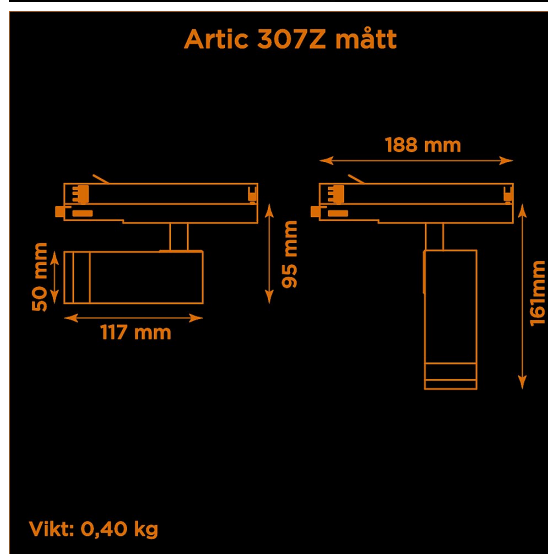

Färg	Vit
Alternativa färger	Grå
	Svart
	Andra färger per förfrågan
Standard/märkning	CE
	RoHS
Skyddsklass	IP20
Material	Aluminium
	Plast
	Polycarbonat
Garanti	5 år, inkl drivdon
Färgtemperatur / CCT	3000K
Finns även med CCT	2700K
	4000K
Färgåtergivning / CRI(Ra)	97
Färgåtergivning / CRI(R9)	>95
Färgåtergivning / TM-30 Rf	95
Färgåtergivning / TM-30 Rg	102
Färgåtergivning / TM-30 PVF	P1 V3 F1
SDCM	SDCM 3
Ljusflöde	665 lm
Anslutningar	3-fas multiadapter, ej ERCO och Zumtobel
Styrning	Inbyggd potentiometer
Effekt system	7 W
Spänning	220-240 VAC
Livslängd	50000 h L70
Infästning	3-fas multiadapter, ej ERCO och Zumtobel
Pan-område	0-355°
Tilt-område	0-90°
Låsning pan/tilt	Friktion
Kylning	Passiv
Drivdon	Inbyggt elektroniskt
Dimmer område	0/5-100%
Dimbar, primärsida	Nej
Tillbehör	Glasfilter
	LEE Zircon-filter
	Teaterfilter
	Barndoors
	Bikakeraster
	Snoot
Linstyp	Zoom
Spridning	10-60°
Ljuskälla	LED
Spårbarhet	Batch-spårning
	Individuella serienummer
Utbytbara reservdelar	Chassi