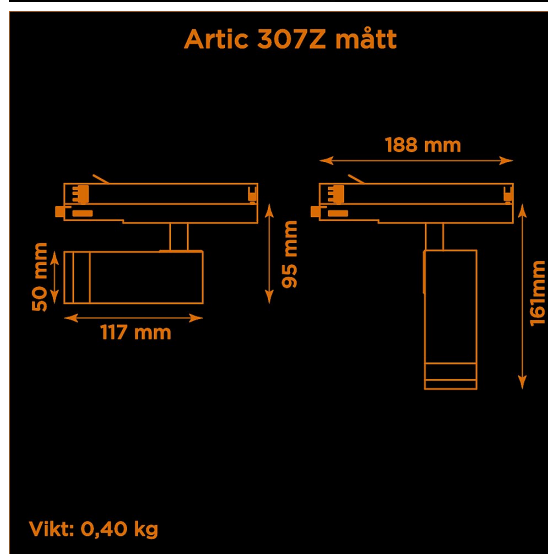

Artic 307Z zoom 3000K svart

Generation 3 av klassiska museispoten Artic.

Prisvärd armatur med zoom-optik för museer och gallerier. Ljusstark och hög färgåtergivning.

- LED COB på 665 lumen och CRI Ra 97.
- Enkelt att justera spridningsvinkel via zoom-optik på 10-60°.
- Inbyggd dimmer som regleras med en potentiometer.
- Multiadapter som passar de vanligaste skenorna på marknaden. Enkel fasväljare.
- Armaturhus i aluminium för bästa kylning.
- 5 års garanti på armatur, drivdon och LED-chip.
- Helt ihopfällbar för enkel transport och förvaring.
- Finns i vitt och svart. Andra färger som beställningsvara.
- LED ger låg strålning av UV och IR.
- Möjligt att montera färgfilter.
- Flera olika tillbehör finns. Bikakeraster, barndoor, tophat/snoot, färgfilter mm.
- Specialvarianter med andra typer av LED-chip, drivdon och infästningar finns som beställningsvaror.

Färg	Svart
Alternativa färger	Grå
	Vit
	Andra färger per förfrågan
Standard/märkning	CE
	RoHS
Skyddsklass	IP20
Material	Aluminium
	Plast
	Polycarbonat
Garanti	5 år, inkl drivdon
Färgtemperatur / CCT	3000K
Finns även med CCT	2700K
	4000K
Färgåtergivning / CRI(Ra)	97
Färgåtergivning / CRI(R9)	>95
Färgåtergivning / TM-30 Rf	95
Färgåtergivning / TM-30 Rg	102
Färgåtergivning / TM-30 PVF	P1 V3 F1
SDCM	SDCM 3
Ljusflöde	665 lm
Anslutningar	3-fas multiadapter, ej ERCO och Zumtobel
Styrning	Inbyggd potentiometer
Effekt system	7 W
Spänning	220-240 VAC
Livslängd	50000 h L70
Infästning	3-fas multiadapter, ej ERCO och Zumtobel
Pan-område	0-355°
Tilt-område	0-90°
Låsning pan/tilt	Friktion
Kylning	Passiv
Drivdon	Inbyggt elektroniskt
Dimmer område	0/5-100%
Dimbar, primärsida	Nej
Tillbehör	Glasfilter
	LEE Zircon-filter
	Teaterfilter
	Barndoors
	Bikakeraster
	Snoot
Linstyp	Zoom
Spridning	10-60°
Ljuskälla	LED
Spårbarhet	Batch-spårning
	Individuella serienummer
Utbytbara reservdelar	Chassi