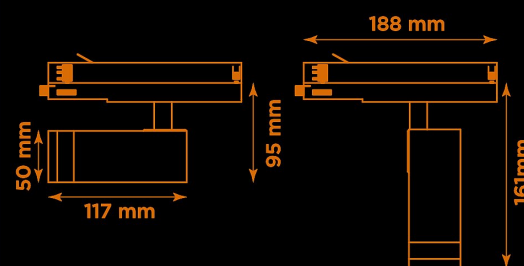

<b>Färg</b>	Grå
<b>Alternativa färger</b>	Svart Vit Andra färger per förfrågan
<b>Standard/märkning</b>	CE RoHS
<b>Skyddsklass</b>	IP20
<b>Material</b>	Aluminium Plast Polycarbonat
<b>Garanti</b>	5 år, inkl drivdon
<b>Färgtemperatur / CCT</b>	3000K
<b>Finns även med CCT</b>	2700K 4000K
<b>Färgåtergivning / CRI(Ra)</b>	97
<b>Färgåtergivning / CRI(R9)</b>	>95
<b>Färgåtergivning / TM-30 Rf</b>	95
<b>Färgåtergivning / TM-30 Rg</b>	102
<b>Färgåtergivning / TM-30 PVF</b>	P1 V3 F1
<b>SDCM</b>	SDCM 3
<b>Ljusflöde</b>	665 lm
<b>Anslutningar</b>	3-fas multiadapter, ej ERCO och Zumtobel
<b>Styrning</b>	Inbyggd potentiometer
<b>Effekt system</b>	7 W
<b>Spänning</b>	220-240 VAC
<b>Livslängd</b>	50000 h L70
<b>Infästning</b>	3-fas multiadapter, ej ERCO och Zumtobel
<b>Pan-område</b>	0-355°
<b>Tilt-område</b>	0-90°
<b>Låsning pan/tilt</b>	Friktion
<b>Kylning</b>	Passiv
<b>Drivdon</b>	Inbyggt elektroniskt
<b>Dimmer område</b>	0/5-100%
<b>Dimbar, primärsida</b>	Nej
<b>Tillbehör</b>	Glasfilter LEE Zircon-filter Teaterfilter Barndoors Bikakeraster Snoot
<b>Linstyp</b>	Zoom
<b>Spridning</b>	10-60°
<b>Ljuskälla</b>	LED
<b>Spårbarhet</b>	Batch-spårning Individuella serienummer
<b>Utbytbara reservdelar</b>	Chassi

### Artic 307Z mått

Vikt: 0,40 kg

Drivdon  
LED-chip  
Linser  
Multiadapter  
Potentiometer

---

Variant	Artikelnr	EAN
---------	-----------	-----

---

**Ljusteknik i Linköping AB**  
**Hackeforsvägen 1**  
**58941 Linköping**