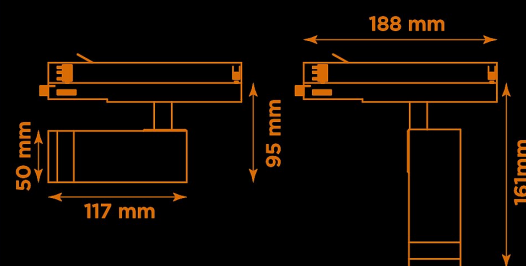

<b>Färg</b>	Grå
<b>Alternativa färger</b>	Svart Vit Andra färger per förfrågan
<b>Standard/märkning</b>	CE RoHS
<b>Skyddsklass</b>	IP20
<b>Material</b>	Aluminium Plast Polycarbonat
<b>Garanti</b>	5 år, inkl drivdon
<b>Färgtemperatur / CCT</b>	3000K
<b>Finns även med CCT</b>	2700K 4000K
<b>Färgåtergivning / CRI(Ra)</b>	97
<b>Färgåtergivning / CRI(R9)</b>	>95
<b>Färgåtergivning / TM-30 Rf</b>	95
<b>Färgåtergivning / TM-30 Rg</b>	102
<b>Färgåtergivning / TM-30 PVF</b>	P1 V3 F1
<b>SDCM</b>	SDCM 3
<b>Ljusflöde</b>	665 lm
<b>Anslutningar</b>	3-fas multiadapter, ej ERCO och Zumtobel
<b>Styrning</b>	Inbyggd potentiometer
<b>Effekt system</b>	7 W
<b>Spänning</b>	220-240 VAC
<b>Livslängd</b>	50000 h L70
<b>Infästning</b>	3-fas multiadapter, ej ERCO och Zumtobel
<b>Pan-område</b>	0-355°
<b>Tilt-område</b>	0-90°
<b>Låsning pan/tilt</b>	Friktion
<b>Kylning</b>	Passiv
<b>Drivdon</b>	Inbyggt elektroniskt
<b>Dimmer område</b>	0/5-100%
<b>Dimbar, primärsida</b>	Nej
<b>Tillbehör</b>	Glasfilter LEE Zircon-filter Teaterfilter Barndoors Bikakeraster Snoot
<b>Linstyp</b>	Zoom
<b>Spridning</b>	10-60°
<b>Ljuskälla</b>	LED
<b>Spårbarhet</b>	Batch-spårning Individuella serienummer
<b>Utbytbara reservdelar</b>	Chassi

### Artic 307Z mått

Vikt: 0,40 kg

Drivdon  
LED-chip  
Linser  
Multiadapter  
Potentiometer

---

Variant	Artikelnr	EAN
---------	-----------	-----

---

**Ljusteknik i Linköping AB**  
**Hackeforsvägen 1**  
**58941 Linköping**