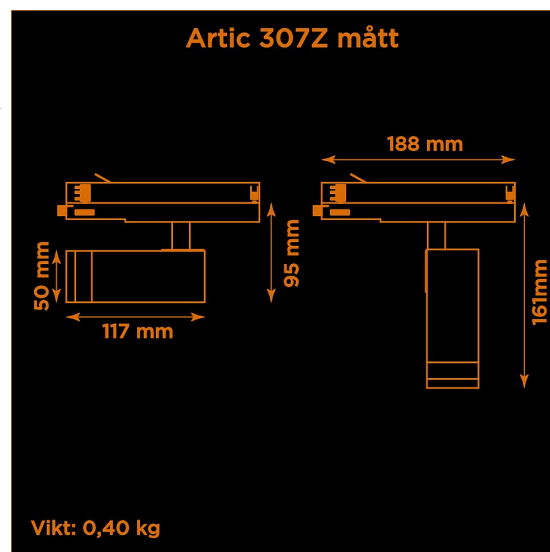

Artic 307Z zoom 3000K grå

Generation 3 av klassiska museispoten Artic.

Prisvärd armatur med zoom-optik för museer och gallerier. Ljusstark och hög färgåtergivning.

- LED COB på 665 lumen och CRI Ra 97.
- Enkelt att justera spridningsvinkel via zoom-optik på 10-60°.
- Inbyggd dimmer som regleras med en potentiometer.
- Multiadapter som passar de vanligaste skenorna på marknaden. Enkel fasväljare.
- Armaturhus i aluminium för bästa kylning.
- 5 års garanti på armatur, drivdon och LED-chip.
- Helt ihopfällbar för enkel transport och förvaring.
- Finns i vitt och svart. Andra färger som beställningsvara.
- LED ger låg strålning av UV och IR.
- Möjligt att montera färgfilter.
- Flera olika tillbehör finns. Bikakeraster, barndoor, tophat/snoot, färgfilter mm.
- Specialvarianter med andra typer av LED-chip, drivdon och infästningar finns som beställningsvaror.

Färg	Grå
Alternativa färger	Svart Vit Andra färger per förfrågan
Standard/märkning	CE RoHS
Skyddsklass	IP20
Material	Aluminium Plast Polycarbonat
Garanti	5 år, inkl drivdon
Färgtemperatur / CCT	3000K
Finns även med CCT	2700K 4000K
Färgåtergivning / CRI(Ra)	97
Färgåtergivning / CRI(R9)	>95
Färgåtergivning / TM-30 Rf	95
Färgåtergivning / TM-30 Rg	102
Färgåtergivning / TM-30 PVF	P1 V3 F1
SDCM	SDCM 3
Ljusflöde	665 lm
Anslutningar	3-fas multiadapter, ej ERCO och Zumtobel
Effekt system	7 W
Spänning	220-240 VAC
Livslängd	50000 h L70
Infästning	3-fas multiadapter, ej ERCO och Zumtobel
Pan-område	0-355°
Tilt-område	0-90°
Låsning pan/tilt	Friktion
Kylning	Passiv
Drivdon	Inbyggt elektroniskt
Styrning	Inbyggd potentiometer
Dimmer område	0/5-100%
Dimbar, primärsida	Nej
Tillbehör	Glasfilter LEE Zircon-filter Teaterfilter Barndoors Bikakeraster Snoot
Linstyp	Zoom
Spridning	10-60°
Ljuskälla	LED
Spårbarhet	Batch-spårning Individuella serienummer
Utbytbara reservdelar	Chassi