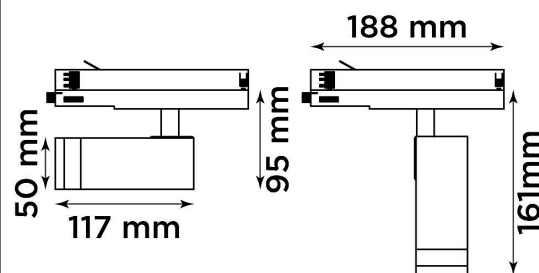

## Artic 307Z zoom 2700K vit

Generation 3 av klassiska museispoten Artic.

Prisvärd armatur med zoom-optik för museer och gallerier. Ljusstark och hög färgåtergivning.

- LED COB på 665 lumen och CRI Ra 97.
- Enkelt att justera spridningsvinkel via zoom-optik på 10-60°.
- Inbyggd dimmer som regleras med en potentiometer.
- Multiadapter som passar de vanligaste skenorna på marknaden. Enkel fasväljare.
- Armaturhus i aluminium för bästa kylning.
- 5 års garanti på armatur, drivdon och LED-chip.
- Helt ihopfällbar för enkel transport och förvaring.
- Finns i vitt och svart. Andra färger som beställningsvara.
- LED ger låg strålning av UV och IR.
- Möjligt att montera färgfilter.
- Flera olika tillbehör finns. Bikakeraster, barndoor, tophat/snoot, färgfilter mm.
- Specialvarianter med andra typer av LED-chip, drivdon och infästningar finns som beställningsvaror.

### Artic 307Z mått

Vikt: 0,40 kg

Drivdon  
LED-chip  
Linser  
Multiadapter  
Potentiometer

---

Variant	Artikelnr	EAN
---------	-----------	-----

---

**Ljusteknik i Linköping AB**  
**Hackeforsvägen 1**  
**58941 Linköping**