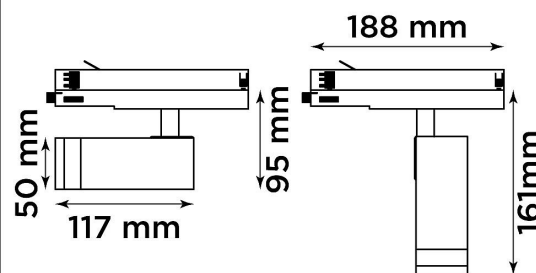

Vikt: 0,40 kg