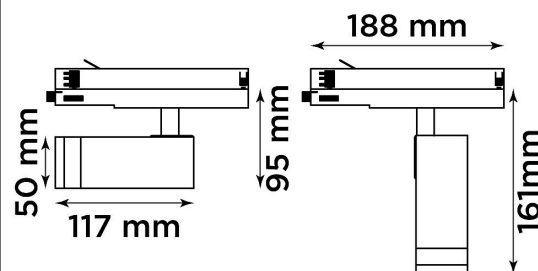

## Artic 307Z zoom 2700K vit

Generation 3 av klassiska museispoten Artic.

Prisvärd armatur med zoom-optik för museer och gallerier. Ljusstark och hög färgåtergivning.

- LED COB på 665 lumen och CRI Ra 97.
- Enkelt att justera spridningsvinkel via zoom-optik på 10-60°.
- Inbyggd dimmer som regleras med en potentiometer.
- Multiadapter som passar de vanligaste skenorna på marknaden. Enkel fasväljare.
- Armaturhus i aluminium för bästa kylning.
- 5 års garanti på armatur, drivdon och LED-chip.
- Helt ihopfällbar för enkel transport och förvaring.
- Finns i vitt och svart. Andra färger som beställningsvara.
- LED ger låg strålning av UV och IR.
- Möjligt att montera färgfilter.
- Flera olika tillbehör finns. Bikakeraster, barndoor, tophat/snoot, färgfilter mm.
- Specialvarianter med andra typer av LED-chip, drivdon och infästningar finns som beställningsvaror.

### Artic 307Z mått

Vikt: 0,40 kg

Drivdon  
LED-chip  
Linser  
Multiadapter  
Potentiometer

---

Variant	Artikelnr	EAN
---------	-----------	-----

---

**Ljusteknik i Linköping AB**  
**Hackeforsvägen 1**  
**58941 Linköping**