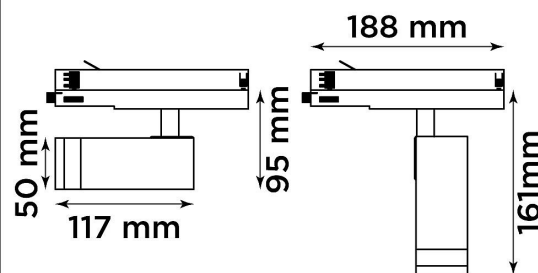

Vikt: 0,40 kg