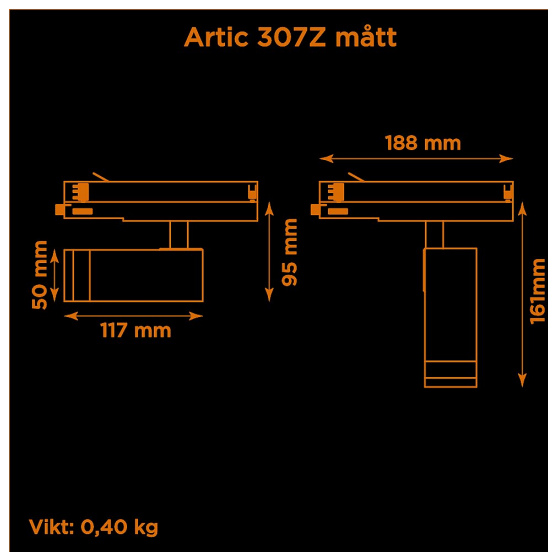

Artic 307Z zoom 2700K svart

Generation 3 av klassiska museispoten Artic.

Prisvärd armatur med zoom-optik för museer och gallerier. Ljusstark och hög färgåtergivning.

- LED COB på 665 lumen och CRI Ra 97.
- Enkelt att justera spridningsvinkel via zoom-optik på 10-60°.
- Inbyggd dimmer som regleras med en potentiometer.
- Multiadapter som passar de vanligaste skenorna på marknaden. Enkel fasväljare.
- Armaturhus i aluminium för bästa kylning.
- 5 års garanti på armatur, drivdon och LED-chip.
- Helt ihopfällbar för enkel transport och förvaring.
- Finns i vitt och svart. Andra färger som beställningsvara.
- LED ger låg strålning av UV och IR.
- Möjligt att montera färgfilter.
- Flera olika tillbehör finns. Bikakeraster, barndoor, tophat/snoot, färgfilter mm.
- Specialvarianter med andra typer av LED-chip, drivdon och infästningar finns som beställningsvaror.

Färg	Svart
Alternativa färger	Grå
	Vit
	Andra färger per förfrågan
Standard/märkning	CE
	RoHS
Skyddsklass	IP20
Material	Aluminium
	Plast
	Polycarbonat
Garanti	5 år, inkl drivdon
Färgtemperatur / CCT	2700K
Finns även med CCT	3000K
	4000K
Färgåtergivning / CRI(Ra)	97
Färgåtergivning / CRI(R9)	>95
Färgåtergivning / TM-30 Rf	95
Färgåtergivning / TM-30 Rg	102
Färgåtergivning / TM-30 PVF	P1 V3 F1
SDCM	SDCM 3
Ljusflöde	665 lm
Anslutningar	3-fas multiadapter, ej ERCO och Zumtobel
Styrning	Inbyggd potentiometer
Effekt system	7 W
Spänning	220-240 VAC
Livslängd	50000 h L70
Infästning	3-fas multiadapter, ej ERCO och Zumtobel
Pan-område	0-355°
Tilt-område	0-90°
Låsning pan/tilt	Friktion
Kylning	Passiv
Drivdon	Inbyggt elektroniskt
Dimmer område	0/5-100%
Dimbar, primärsida	Nej
Tillbehör	Glasfilter
	LEE Zircon-filter
	Teaterfilter
	Barndoors
	Bikakeraster
	Snoot
Linstyp	Zoom
Spridning	10-60°
Ljuskälla	LED
Spårbarhet	Batch-spårning
	Individuella serienummer
Utbytbara reservdelar	Chassi