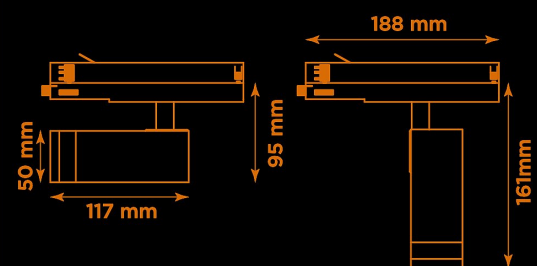

Vikt: 0,40 kg