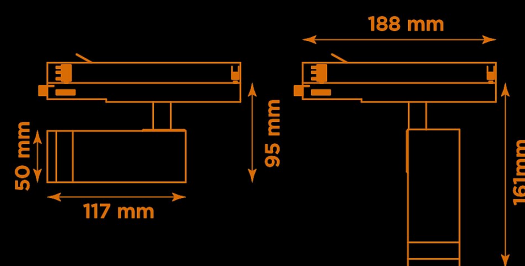

## Artic 307Z zoom 2700K svart

Generation 3 av klassiska museispoten Artic.

Prisvärd armatur med zoom-optik för museer och gallerier. Ljusstark och hög färgåtergivning.

- LED COB på 665 lumen och CRI Ra 97.
- Enkelt att justera spridningsvinkel via zoom-optik på 10-60°.
- Inbyggd dimmer som regleras med en potentiometer.
- Multiadapter som passar de vanligaste skenorna på marknaden. Enkel fasväljare.
- Armaturhus i aluminium för bästa kylning.
- 5 års garanti på armatur, drivdon och LED-chip.
- Helt ihopfällbar för enkel transport och förvaring.
- Finns i vitt och svart. Andra färger som beställningsvara.
- LED ger låg strålning av UV och IR.
- Möjligt att montera färgfilter.
- Flera olika tillbehör finns. Bikakeraster, barndoor, tophat/snoot, färgfilter mm.
- Specialvarianter med andra typer av LED-chip, drivdon och infästningar finns som beställningsvaror.

### Artic 307Z mått

Vikt: 0,40 kg

Drivdon  
LED-chip  
Linser  
Multiadapter  
Potentiometer

---

Variant	Artikelnr	EAN
---------	-----------	-----

---

**Ljusteknik i Linköping AB**  
**Hackeforsvägen 1**  
**58941 Linköping**