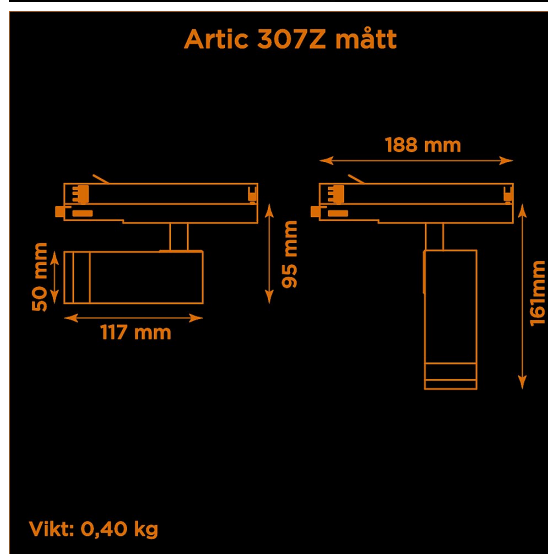

Artic 307Z zoom 2700K svart

Generation 3 av klassiska museispoten Artic.

Prisvärd armatur med zoom-optik för museer och gallerier. Ljusstark och hög färgåtergivning.

- LED COB på 665 lumen och CRI Ra 97.
- Enkelt att justera spridningsvinkel via zoom-optik på 10-60°.
- Inbyggd dimmer som regleras med en potentiometer.
- Multiadapter som passar de vanligaste skenorna på marknaden. Enkel fasväljare.
- Armaturhus i aluminium för bästa kylning.
- 5 års garanti på armatur, drivdon och LED-chip.
- Helt ihopfällbar för enkel transport och förvaring.
- Finns i vitt och svart. Andra färger som beställningsvara.
- LED ger låg strålning av UV och IR.
- Möjligt att montera färgfilter.
- Flera olika tillbehör finns. Bikakeraster, barndoor, tophat/snoot, färgfilter mm.
- Specialvarianter med andra typer av LED-chip, drivdon och infästningar finns som beställningsvaror.

Färg	Svart
Alternativa färger	Grå
	Vit
	Andra färger per förfrågan
Standard/märkning	CE
	RoHS
Skyddsklass	IP20
Material	Aluminium
	Plast
	Polycarbonat
Garanti	5 år, inkl drivdon
Färgtemperatur / CCT	2700K
Finns även med CCT	3000K
	4000K
Färgåtergivning / CRI(Ra)	97
Färgåtergivning / CRI(R9)	>95
Färgåtergivning / TM-30 Rf	95
Färgåtergivning / TM-30 Rg	102
Färgåtergivning / TM-30 PVF	P1 V3 F1
SDCM	SDCM 3
Ljusflöde	665 lm
Anslutningar	3-fas multiadapter, ej ERCO och Zumtobel
Styrning	Inbyggd potentiometer
Effekt system	7 W
Spänning	220-240 VAC
Livslängd	50000 h L70
Infästning	3-fas multiadapter, ej ERCO och Zumtobel
Pan-område	0-355°
Tilt-område	0-90°
Låsning pan/tilt	Friktion
Kylning	Passiv
Drivdon	Inbyggt elektroniskt
Dimmer område	0/5-100%
Dimbar, primärsida	Nej
Tillbehör	Glasfilter
	LEE Zircon-filter
	Teaterfilter
	Barndoors
	Bikakeraster
	Snoot
Linstyp	Zoom
Spridning	10-60°
Ljuskälla	LED
Spårbarhet	Batch-spårning
	Individuella serienummer
Utbytbara reservdelar	Chassi