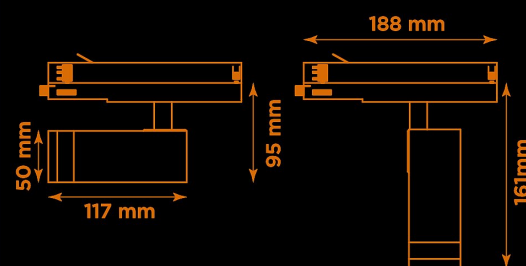

Vikt: 0,40 kg