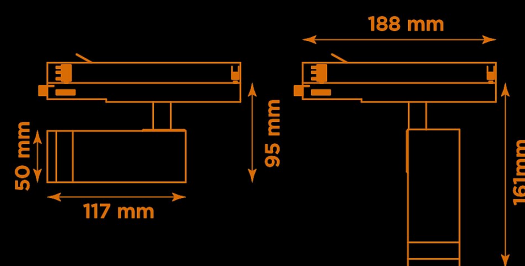

Vikt: 0,40 kg