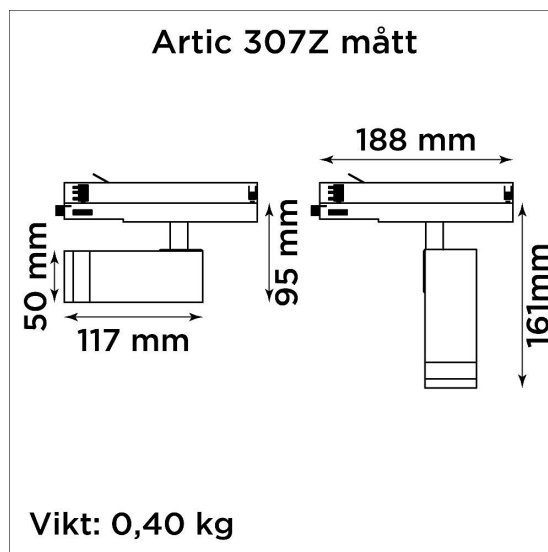

Artic 307Z zoom 2700K grå

Generation 3 av klassiska museispoten Artic.

Prisvärd armatur med zoom-optik för museer och gallerier. Ljusstark och hög färgåtergivning.

- LED COB på 665 lumen och CRI Ra 97.
- Enkelt att justera spridningsvinkel via zoom-optik på 10-60°.
- Inbyggd dimmer som regleras med en potentiometer.
- Multiadapter som passar de vanligaste skenorna på marknaden. Enkel fasväljare.
- Armaturhus i aluminium för bästa kylning.
- 5 års garanti på armatur, drivdon och LED-chip.
- Helt ihopfällbar för enkel transport och förvaring.
- Finns i vitt och svart. Andra färger som beställningsvara.
- LED ger låg strålning av UV och IR.
- Möjligt att montera färgfilter.
- Flera olika tillbehör finns. Bikakeraster, barndoor, tophat/snoot, färgfilter mm.
- Specialvarianter med andra typer av LED-chip, drivdon och infästningar finns som beställningsvaror.

Färg	Grå
Alternativa färger	Svart Vit Andra färger per förfrågan
Standard/märkning	CE RoHS
Skyddsklass	IP20
Material	Aluminium Plast Polycarbonat
Garanti	5 år, inkl drivdon
Färgtemperatur / CCT	2700K
Finns även med CCT	3000K 4000K
Färgåtergivning / CRI(Ra)	97
Färgåtergivning / CRI(R9)	>95
Färgåtergivning / TM-30 Rf	95
Färgåtergivning / TM-30 Rg	102
Färgåtergivning / TM-30 PVF	P1 V3 F1
SDCM	SDCM 3
Ljusflöde	665 lm
Anslutningar	3-fas multiadapter, ej ERCO och Zumtobel
Effekt system	7 W
Spänning	220-240 VAC
Livslängd	50000 h L70
Infästning	3-fas multiadapter, ej ERCO och Zumtobel
Pan-område	0-355°
Tilt-område	0-90°
Låsning pan/tilt	Friktion
Kylning	Passiv
Drivdon	Inbyggt elektroniskt
Styrning	Inbyggd potentiometer
Dimmer område	0/5-100%
Dimbar, primärsida	Nej
Tillbehör	Glasfilter LEE Zircon-filter Teaterfilter Barndoors Bikakeraster Snoot
Linstyp	Zoom
Spridning	10-60°
Ljuskälla	LED
Spårbarhet	Batch-spårning Individuella serienummer
Utbytbara reservdelar	Chassi