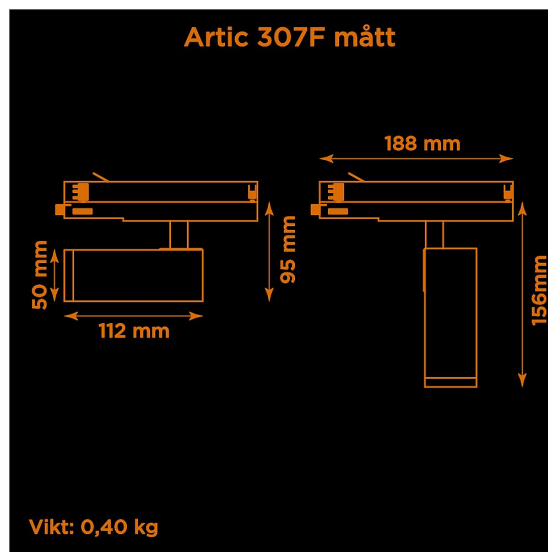

Artic 307F fixed 4000K vit

Generation 3 av klassiska museispoten Artic.

Prisvärd armatur med fast optik för museer och gallerier. Ljusstark och hög färgåtergivning.

Lämplig för basutställningar.

- LED COB på 665 lumen och CRI Ra 97.
- Enkelt att byta lins för annan spridningsvinkel.
- Inbyggd dimmer som regleras med en potentiometer.
- Multiadapter som passar de vanligaste skenorna på marknaden. Enkel fasväljare.
- Armaturhus i aluminium för bästa kylning.
- 5 års garanti på armatur, drivdon och LED-chip.
- Helt ihopfällbar för enkel transport och förvaring.
- Finns i vitt och svart. Andra färger som beställningsvara.
- LED ger låg strålning av UV och IR.
- Möjligt att montera färgfilter.
- Flera olika tillbehör finns. Bikakeraster, barndoor, tophat/snoot, färgfilter mm.
- Specialvarianter med andra typer av LED-chip, drivdon och infästningar finns som beställningsvaror.

Höjd	95 mm (min. från skena)
	156 mm (max. från skena)
Vikt	0,40 kg
Färg	Vit
Alternativa färger	Grå
	Svart
	Andra färger per förfrågan
Standard/märkning	CE
	RoHS
Skyddsklass	IP20
Material	Aluminium
Garanti	5 år, inkl drivdon
Färgtemperatur / CCT	4000K
Finns även med CCT	2700K
	3000K
Färgåtergivning / CRI(Ra)	97
Färgåtergivning / TM-30 Rf	95
SDCM	SDCM 3
Ljusflöde	665 lm
Anslutningar	3-fas multiadapter, ej ERCO och Zumtobel
Styrning	Inbyggd potentiometer
Effekt system	7 W
Spänning	220-240 VAC
Livslängd	50000 h L70
Infästning	3-fas multiadapter, ej ERCO och Zumtobel
Pan-område	0-355°
Tilt-område	0-90°
Låsning pan/tilt	Friktion
Kylning	Passiv
Drivdon	Inbyggt elektroniskt
Dimmer område	3-100%
Dimbar, primärsida	Nej
Tillbehör	Glasfilter
	Linser
	Barndoors
	Bikakeraster
	Snoot
Linstyp	Fast spridning, utbytbar
Ljuskälla	LED
Spårbarhet	Batch-spårning
	Individuella serienummer
Utbytbara reservdelar	Chassi
	Drivdon
	LED-chip
	Linser