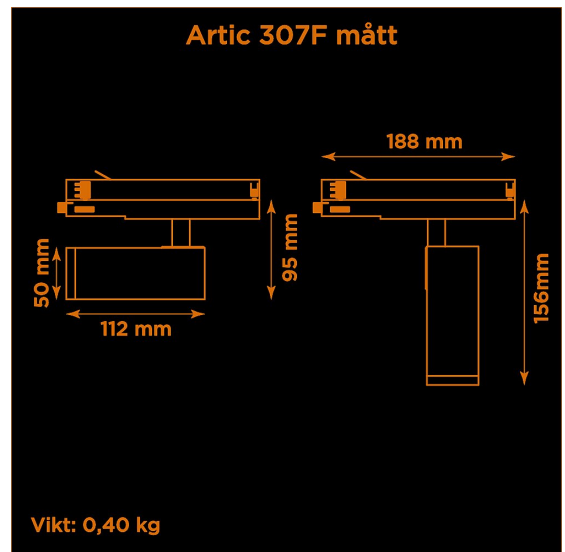

Artic 307F fixed 4000K vit

Generation 3 av klassiska museispoten Artic.

Prisvärd armatur med fast optik för museer och gallerier. Ljusstark och hög färgåtergivning.

Lämplig för basutställningar.

- LED COB på 665 lumen och CRI Ra 97.
- Enkelt att byta lins för annan spridningsvinkel.
- Inbyggd dimmer som regleras med en potentiometer.
- Multiadapter som passar de vanligaste skenorna på marknaden. Enkel fasväljare.
- Armaturhus i aluminium för bästa kylning.
- 5 års garanti på armatur, drivdon och LED-chip.
- Helt ihopfällbar för enkel transport och förvaring.
- Finns i vitt och svart. Andra färger som beställningsvara.
- LED ger låg strålning av UV och IR.
- Möjligt att montera färgfilter.
- Flera olika tillbehör finns. Bikakeraster, barndoor, tophat/snoot, färgfilter mm.
- Specialvarianter med andra typer av LED-chip, drivdon och infästningar finns som beställningsvaror.

Höjd	95 mm (min. från skena) 156 mm (max. från skena)
Vikt	0,40 kg
Färg	Vit
Alternativa färger	Grå Svart Andra färger per förfrågan
Standard/märkning	CE
Skyddsklass	RoHS IP20
Material	Aluminium
Garanti	5 år, inkl drivdon
Färgtemperatur / CCT	4000K
Finns även med CCT	2700K 3000K
Färgåtergivning / CRI(Ra)	97
Färgåtergivning / TM-30 Rf	95
SDCM	SDCM 3
Ljusflöde	665 lm
Anslutningar	3-fas multiadapter, ej ERCO och Zumtobel
Styrning	Inbyggd potentiometer
Effekt system	7 W
Spänning	220-240 VAC
Livslängd	50000 h L70
Infästning	3-fas multiadapter, ej ERCO och Zumtobel
Pan-område	0-355°
Tilt-område	0-90°
Låsning pan/tilt	Friktion
Kylning	Passiv
Drivdon	Inbyggt elektroniskt
Dimmer område	3-100%
Dimbar, primärsida	Nej
Tillbehör	Glasfilter Linser Barndoors Bikakeraster Snoot
Linstyp	Fast spridning, utbytbar
Ljuskälla	LED
Spårbarhet	Batch-spårning Individuella serienummer
Utbytbara reservdelar	Chassi Drivdon LED-chip Linser