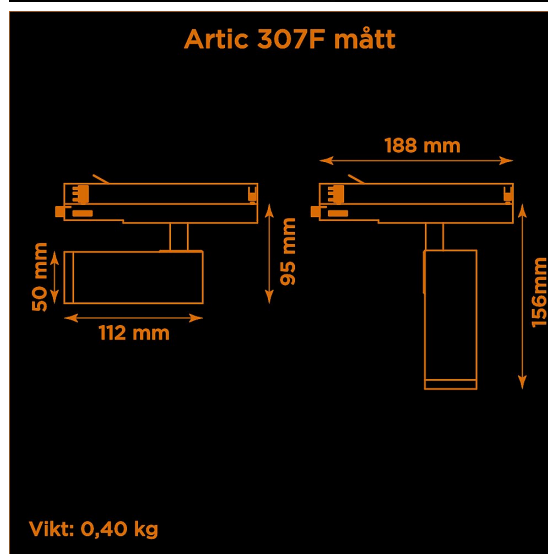

Artic 307F fixed 4000K vit

Generation 3 av klassiska museispoten Artic.

Prisvärd armatur med fast optik för museer och gallerier. Ljusstark och hög färgåtergivning.

Lämplig för basutställningar.

- LED COB på 665 lumen och CRI Ra 97.
- Enkelt att byta lins för annan spridningsvinkel.
- Inbyggd dimmer som regleras med en potentiometer.
- Multiadapter som passar de vanligaste skenorna på marknaden. Enkel fasväljare.
- Armaturhus i aluminium för bästa kylning.
- 5 års garanti på armatur, drivdon och LED-chip.
- Helt ihopfällbar för enkel transport och förvaring.
- Finns i vitt och svart. Andra färger som beställningsvara.
- LED ger låg strålning av UV och IR.
- Möjligt att montera färgfilter.
- Flera olika tillbehör finns. Bikakeraster, barndoor, tophat/snoot, färgfilter mm.
- Specialvarianter med andra typer av LED-chip, drivdon och infästningar finns som beställningsvaror.

Höjd	95 mm (min. från skena)
	156 mm (max. från skena)
Vikt	0,40 kg
Färg	Vit
Alternativa färger	Grå
	Svart
	Andra färger per förfrågan
Standard/märkning	CE
	RoHS
Skyddsklass	IP20
Material	Aluminium
Garanti	5 år, inkl drivdon
Färgtemperatur / CCT	4000K
Finns även med CCT	2700K
	3000K
Färgåtergivning / CRI(Ra)	97
Färgåtergivning / TM-30 Rf	95
SDCM	SDCM 3
Ljusflöde	665 lm
Anslutningar	3-fas multiadapter, ej ERCO och Zumtobel
Styrning	Inbyggd potentiometer
Effekt system	7 W
Spänning	220-240 VAC
Livslängd	50000 h L70
Infästning	3-fas multiadapter, ej ERCO och Zumtobel
Pan-område	0-355°
Tilt-område	0-90°
Låsning pan/tilt	Friktion
Kylning	Passiv
Drivdon	Inbyggt elektroniskt
Dimmer område	3-100%
Dimbar, primärsida	Nej
Tillbehör	Glasfilter
	Linser
	Barndoors
	Bikakeraster
	Snoot
Linstyp	Fast spridning, utbytbar
Ljuskälla	LED
Spårbarhet	Batch-spårning
	Individuella serienummer
Utbytbara reservdelar	Chassi
	Drivdon
	LED-chip
	Linser