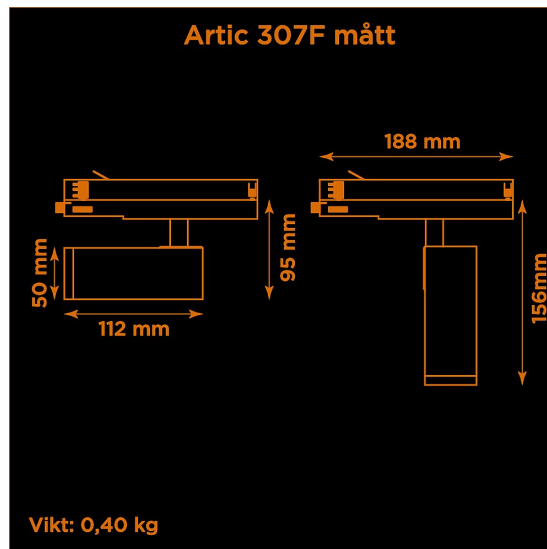

Artic 307F fixed 4000K svart

Generation 3 av klassiska museispoten Artic.

Prisvärd armatur med fast optik för museer och gallerier. Ljusstark och hög färgåtergivning.

Lämplig för basutställningar.

- LED COB på 665 lumen och CRI Ra 97.
- Enkelt att byta lins för annan spridningsvinkel.
- Inbyggd dimmer som regleras med en potentiometer.
- Multiadapter som passar de vanligaste skenor på marknaden. Enkel fasväljare.
- Armaturhus i aluminium för bästa kylning.
- 5 års garanti på armatur, drivdon och LED-chip.
- Helt ihopfällbar för enkel transport och förvaring.
- Finns i vitt och svart. Andra färger som beställningsvara.
- LED ger låg strålning av UV och IR.
- Möjligt att montera färgfilter.
- Flera olika tillbehör finns. Bikakeraster, barndoor, tophat/snoot, färgfilter mm.
- Specialvarianter med andra typer av LED-chip, drivdon och infästningar finns som beställningsvaror.

Höjd	95 mm (min. från skena) 156 mm (max. från skena)
Vikt	0,40 kg
Färg	Svart
Alternativa färger	Grå Vit Andra färger per förfrågan
Standard/märkning	CE
Skyddsklass	RoHS IP20
Material	Aluminium
Garanti	5 år, inkl drivdon
Färgtemperatur / CCT	4000K
Finns även med CCT	2700K 3000K
Färgåtergivning / CRI(Ra)	97
Färgåtergivning / TM-30 Rf	95
SDCM	SDCM 3
Ljusflöde	665 lm
Anslutningar	3-fas multiadapter, ej ERCO och Zumtobel
Effekt system	7 W
Spänning	220-240 VAC
Livslängd	50000 h L70
Infästning	3-fas multiadapter, ej ERCO och Zumtobel
Pan-område	0-355°
Tilt-område	0-90°
Låsning pan/tilt	Friktion
Kylning	Passiv
Drivdon	Inbyggt elektroniskt
Styrning	Inbyggt potentiometer
Dimmer område	3-100%
Dimbar, primärsida	Nej
Tillbehör	Glasfilter Linser Barndoors Bikakeraster Snoot
Linstyp	Fast spridning, utbytbar
Ljuskälla	LED
Spårbarhet	Batch-spårning Individuella serienummer
Utbytbara reservdelar	Chassi Drivdon LED-chip Linser