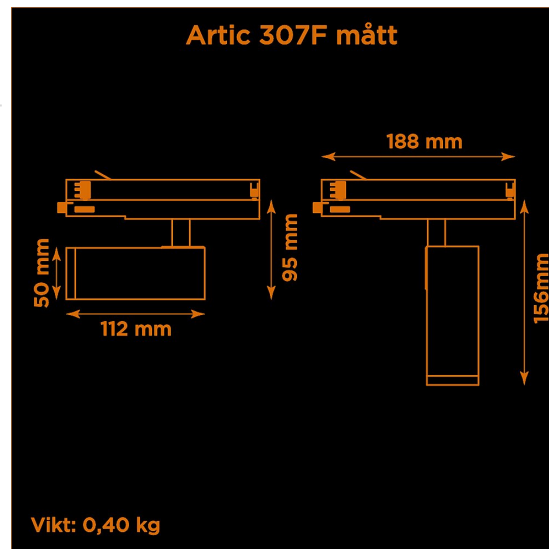

<b>Höjd</b>	95 mm (min. från skena) 156 mm (max. från skena)
<b>Vikt</b>	0,40 kg
<b>Färg</b>	Svart
<b>Alternativa färger</b>	Grå Vit Andra färger per förfrågan
<b>Standard/märkning</b>	CE
<b>Skyddsklass</b>	RoHS IP20
<b>Material</b>	Aluminium
<b>Garanti</b>	5 år, inkl drivdon
<b>Färgtemperatur / CCT</b>	4000K
<b>Finns även med CCT</b>	2700K 3000K
<b>Färgåtergivning / CRI(Ra)</b>	97
<b>Färgåtergivning / TM-30 Rf</b>	95
<b>SDCM</b>	SDCM 3
<b>Ljusflöde</b>	665 lm
<b>Anslutningar</b>	3-fas multiadapter, ej ERCO och Zumtobel
<b>Styrning</b>	Inbyggd potentiometer
<b>Effekt system</b>	7 W
<b>Spänning</b>	220-240 VAC
<b>Livslängd</b>	50000 h L70
<b>Infästning</b>	3-fas multiadapter, ej ERCO och Zumtobel
<b>Pan-område</b>	0-355°
<b>Tilt-område</b>	0-90°
<b>Låsning pan/tilt</b>	Friktion
<b>Kylning</b>	Passiv
<b>Drivdon</b>	Inbyggt elektroniskt
<b>Dimmer område</b>	3-100%
<b>Dimbar, primärsida</b>	Nej
<b>Tillbehör</b>	Glasfilter Linser Barndoors Bikakeraster Snoot
<b>Linstyp</b>	Fast spridning, utbytbar
<b>Ljuskälla</b>	LED
<b>Spårbarhet</b>	Batch-spårning Individuella serienummer
<b>Utbytbara reservdelar</b>	Chassi Drivdon LED-chip Linser