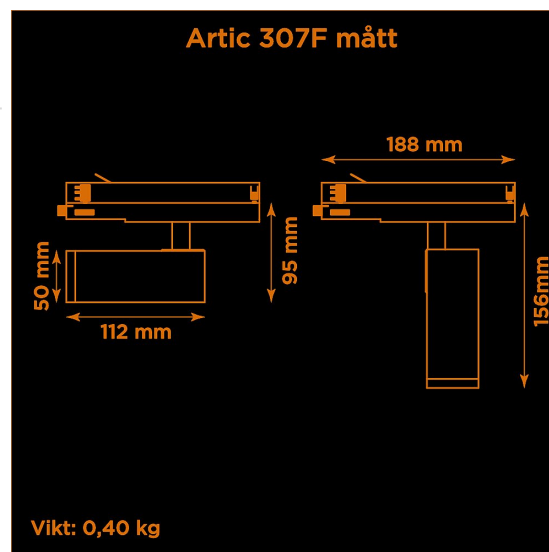

<b>Höjd</b>	95 mm (min. från skena) 156 mm (max. från skena)
<b>Vikt</b>	0,40 kg
<b>Färg</b>	Svart
<b>Alternativa färger</b>	Grå Vit Andra färger per förfrågan
<b>Standard/märkning</b>	CE
<b>Skyddsklass</b>	RoHS IP20
<b>Material</b>	Aluminium
<b>Garanti</b>	5 år, inkl drivdon
<b>Färgtemperatur / CCT</b>	4000K
<b>Finns även med CCT</b>	2700K 3000K
<b>Färgåtergivning / CRI(Ra)</b>	97
<b>Färgåtergivning / TM-30 Rf</b>	95
<b>SDCM</b>	SDCM 3
<b>Ljusflöde</b>	665 lm
<b>Anslutningar</b>	3-fas multiadapter, ej ERCO och Zumtobel
<b>Styrning</b>	Inbyggd potentiometer
<b>Effekt system</b>	7 W
<b>Spänning</b>	220-240 VAC
<b>Livslängd</b>	50000 h L70
<b>Infästning</b>	3-fas multiadapter, ej ERCO och Zumtobel
<b>Pan-område</b>	0-355°
<b>Tilt-område</b>	0-90°
<b>Låsning pan/tilt</b>	Friktion
<b>Kylning</b>	Passiv
<b>Drivdon</b>	Inbyggt elektroniskt
<b>Dimmer område</b>	3-100%
<b>Dimbar, primärsida</b>	Nej
<b>Tillbehör</b>	Glasfilter Linser Barndoors Bikakeraster Snoot
<b>Linstyp</b>	Fast spridning, utbytbar
<b>Ljuskälla</b>	LED
<b>Spårbarhet</b>	Batch-spårning Individuella serienummer
<b>Utbytbara reservdelar</b>	Chassi Drivdon LED-chip Linser