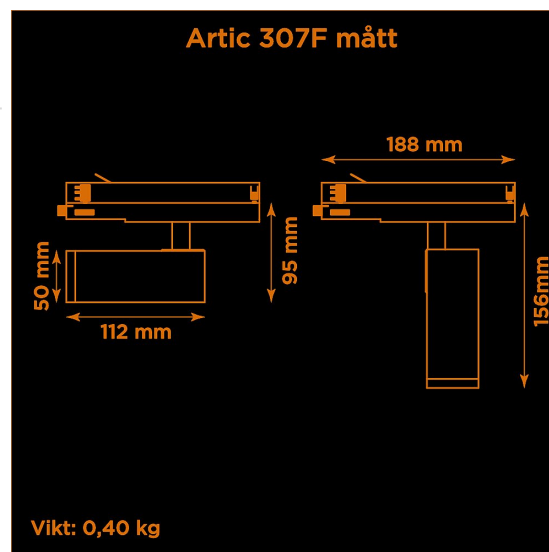

| | |
|-----------------------------------|--|
| Höjd | 95 mm (min. från skena) 156 mm (max. från skena) |
| Vikt | 0,40 kg |
| Färg | Svart |
| Alternativa färger | Grå Vit Andra färger per förfrågan |
| Standard/märkning | CE |
| Skyddsklass | RoHS IP20 |
| Material | Aluminium |
| Garanti | 5 år, inkl drivdon |
| Färgtemperatur / CCT | 4000K |
| Finns även med CCT | 2700K 3000K |
| Färgåtergivning / CRI(Ra) | 97 |
| Färgåtergivning / TM-30 Rf | 95 |
| SDCM | SDCM 3 |
| Ljusflöde | 665 lm |
| Anslutningar | 3-fas multiadapter, ej ERCO och Zumtobel |
| Styrning | Inbyggd potentiometer |
| Effekt system | 7 W |
| Spänning | 220-240 VAC |
| Livslängd | 50000 h L70 |
| Infästning | 3-fas multiadapter, ej ERCO och Zumtobel |
| Pan-område | 0-355° |
| Tilt-område | 0-90° |
| Låsning pan/tilt | Friktion |
| Kylning | Passiv |
| Drivdon | Inbyggt elektroniskt |
| Dimmer område | 3-100% |
| Dimbar, primärsida | Nej |
| Tillbehör | Glasfilter Linser Barndoors Bikakeraster Snoot |
| Linstyp | Fast spridning, utbytbar |
| Ljuskälla | LED |
| Spårbarhet | Batch-spårning Individuella serienummer |
| Utbytbara reservdelar | Chassi Drivdon LED-chip Linser |