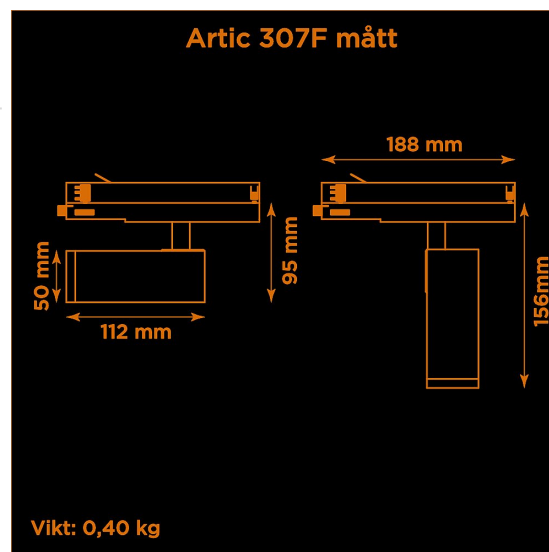

Artic 307F fixed 4000K svart

Generation 3 av klassiska museispoten Artic.

Prisvärd armatur med fast optik för museer och gallerier. Ljusstark och hög färgåtergivning.

Lämplig för basutställningar.

- LED COB på 665 lumen och CRI Ra 97.
- Enkelt att byta lins för annan spridningsvinkel.
- Inbyggd dimmer som regleras med en potentiometer.
- Multiadapter som passar de vanligaste skenor på marknaden. Enkel fasväljare.
- Armaturhus i aluminium för bästa kylning.
- 5 års garanti på armatur, drivdon och LED-chip.
- Helt ihopfällbar för enkel transport och förvaring.
- Finns i vitt och svart. Andra färger som beställningsvara.
- LED ger låg strålning av UV och IR.
- Möjligt att montera färgfilter.
- Flera olika tillbehör finns. Bikakeraster, barndoor, tophat/snoot, färgfilter mm.
- Specialvarianter med andra typer av LED-chip, drivdon och infästningar finns som beställningsvaror.

Höjd	95 mm (min. från skena) 156 mm (max. från skena)
Vikt	0,40 kg
Färg	Svart
Alternativa färger	Grå Vit Andra färger per förfrågan
Standard/märkning	CE
Skyddsklass	RoHS IP20
Material	Aluminium
Garanti	5 år, inkl drivdon
Färgtemperatur / CCT	4000K
Finns även med CCT	2700K 3000K
Färgåtergivning / CRI(Ra)	97
Färgåtergivning / TM-30 Rf	95
SDCM	SDCM 3
Ljusflöde	665 lm
Anslutningar	3-fas multiadapter, ej ERCO och Zumtobel
Styrning	Inbyggd potentiometer
Effekt system	7 W
Spänning	220-240 VAC
Livslängd	50000 h L70
Infästning	3-fas multiadapter, ej ERCO och Zumtobel
Pan-område	0-355°
Tilt-område	0-90°
Låsning pan/tilt	Friktion
Kylning	Passiv
Drivdon	Inbyggt elektroniskt
Dimmer område	3-100%
Dimbar, primärsida	Nej
Tillbehör	Glasfilter Linser Barndoors Bikakeraster Snoot
Linstyp	Fast spridning, utbytbar
Ljuskälla	LED
Spårbarhet	Batch-spårning Individuella serienummer
Utbytbara reservdelar	Chassi Drivdon LED-chip Linser