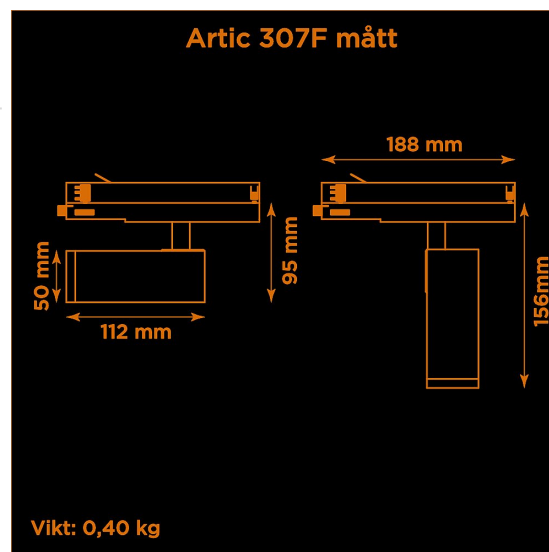

Artic 307F fixed 4000K svart

Generation 3 av klassiska museispoten Artic.

Prisvärd armatur med fast optik för museer och gallerier. Ljusstark och hög färgåtergivning.

Lämplig för basutställningar.

- LED COB på 665 lumen och CRI Ra 97.
- Enkelt att byta lins för annan spridningsvinkel.
- Inbyggd dimmer som regleras med en potentiometer.
- Multiadapter som passar de vanligaste skenorna på marknaden. Enkel fäsväljare.
- Armaturhus i aluminium för bästa kylning.
- 5 års garanti på armatur, drivdon och LED-chip.
- Helt ihopfällbar för enkel transport och förvaring.
- Finns i vitt och svart. Andra färger som beställningsvara.
- LED ger låg strålning av UV och IR.
- Möjligt att montera färgfilter.
- Flera olika tillbehör finns. Bikakeraster, barndoor, tophat/snoot, färgfilter mm.
- Specialvarianter med andra typer av LED-chip, drivdon och infästningar finns som beställningsvaror.

Höjd	95 mm (min. från skena) 156 mm (max. från skena)
Vikt	0,40 kg
Färg	Svart
Alternativa färger	Grå Vit Andra färger per förfrågan
Standard/märkning	CE
Skyddsklass	RoHS IP20
Material	Aluminium
Garanti	5 år, inkl drivdon
Färgtemperatur / CCT	4000K
Finns även med CCT	2700K 3000K
Färgåtergivning / CRI(Ra)	97
Färgåtergivning / TM-30 Rf	95
SDCM	SDCM 3
Ljusflöde	665 lm
Anslutningar	3-fas multiadapter, ej ERCO och Zumtobel
Styrning	Inbyggd potentiometer
Effekt system	7 W
Spänning	220-240 VAC
Livslängd	50000 h L70
Infästning	3-fas multiadapter, ej ERCO och Zumtobel
Pan-område	0-355°
Tilt-område	0-90°
Låsning pan/tilt	Friktion
Kylning	Passiv
Drivdon	Inbyggt elektroniskt
Dimmer område	3-100%
Dimbar, primärsida	Nej
Tillbehör	Glasfilter Linser Barndoors Bikakeraster Snoot
Linstyp	Fast spridning, utbytbar
Ljuskälla	LED
Spårbarhet	Batch-spårning Individuella serienummer
Utbytbara reservdelar	Chassi Drivdon LED-chip Linser