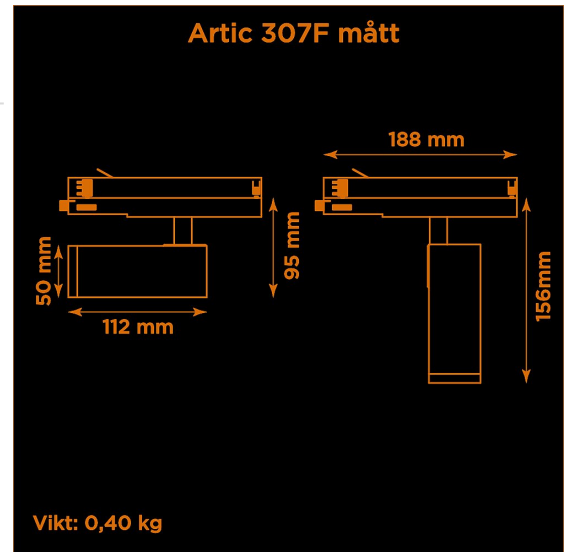

<b>Höjd</b>	95 mm (min. från skena) 156 mm (max. från skena)
<b>Vikt</b>	0,40 kg
<b>Färg</b>	Grå
<b>Alternativa färger</b>	Svart Vit Andra färger per förfrågan
<b>Standard/märkning</b>	CE
<b>Skyddsklass</b>	RoHS IP20
<b>Material</b>	Aluminium
<b>Garanti</b>	5 år, inkl drivdon
<b>Färgtemperatur / CCT</b>	4000K
<b>Finns även med CCT</b>	2700K 3000K
<b>Färgåtergivning / CRI(Ra)</b>	97
<b>Färgåtergivning / TM-30 Rf</b>	95
<b>SDCM</b>	SDCM 3
<b>Ljusflöde</b>	665 lm
<b>Anslutningar</b>	3-fas multiadapter, ej ERCO och Zumtobel
<b>Effekt system</b>	7 W
<b>Spänning</b>	220-240 VAC
<b>Livslängd</b>	50000 h L70
<b>Infästning</b>	3-fas multiadapter, ej ERCO och Zumtobel
<b>Pan-område</b>	0-355°
<b>Tilt-område</b>	0-90°
<b>Låsning pan/tilt</b>	Friktion
<b>Kylning</b>	Passiv
<b>Drivdon</b>	Inbyggt elektroniskt
<b>Styrning</b>	Inbyggt potentiometer
<b>Dimmer område</b>	3-100%
<b>Dimbar, primärsida</b>	Nej
<b>Tillbehör</b>	Glasfilter Linser Barndoors Bikakeraster Snoot
<b>Linstyp</b>	Fast spridning, utbytbar
<b>Ljuskälla</b>	LED
<b>Spårbarhet</b>	Batch-spårning Individuella serienummer
<b>Utbytbara reservdelar</b>	Chassi Drivdon LED-chip Linser