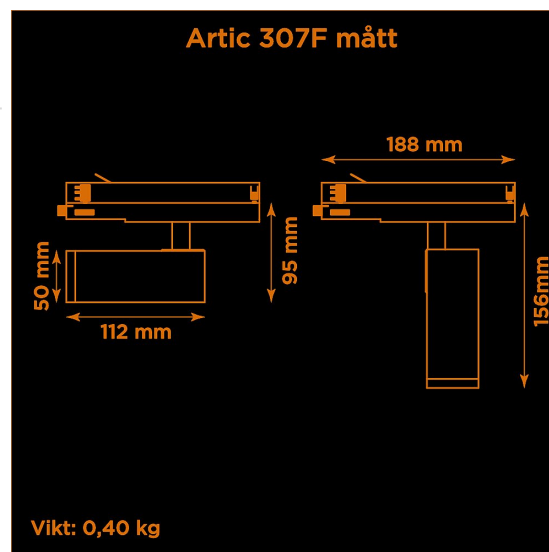

Artic 307F fixed 4000K grå

Generation 3 av klassiska museispoten Artic.

Prisvärd armatur med fast optik för museer och gallerier. Ljusstark och hög färgåtergivning.

Lämplig för basutställningar.

- LED COB på 665 lumen och CRI Ra 97.
- Enkelt att byta lins för annan spridningsvinkel.
- Inbyggd dimmer som regleras med en potentiometer.
- Multiadapter som passar de vanligaste skenor på marknaden. Enkel fäsväljare.
- Armaturhus i aluminium för bästa kylning.
- 5 års garanti på armatur, drivdon och LED-chip.
- Helt ihopfällbar för enkel transport och förvaring.
- Finns i vitt och svart. Andra färger som beställningsvara.
- LED ger låg strålning av UV och IR.
- Möjligt att montera färgfilter.
- Flera olika tillbehör finns. Bikakeraster, barndoor, tophat/snoot, färgfilter mm.
- Specialvarianter med andra typer av LED-chip, drivdon och infästningar finns som beställningsvaror.

Höjd	95 mm (min. från skena) 156 mm (max. från skena)
Vikt	0,40 kg
Färg	Grå
Alternativa färger	Svart Vitt Andra färger per förfrågan
Standard/märkning	CE
Skyddsklass	RoHS IP20
Material	Aluminium
Garanti	5 år, inkl drivdon
Färgtemperatur / CCT	4000K
Finns även med CCT	2700K 3000K
Färgåtergivning / CRI(Ra)	97
Färgåtergivning / TM-30 Rf	95
SDCM	SDCM 3
Ljusflöde	665 lm
Anslutningar	3-fas multiadapter, ej ERCO och Zumtobel
Styrning	Inbyggd potentiometer
Effekt system	7 W
Spänning	220-240 VAC
Livslängd	50000 h L70
Infästning	3-fas multiadapter, ej ERCO och Zumtobel
Pan-område	0-355°
Tilt-område	0-90°
Låsning pan/tilt	Friktion
Kylning	Passiv
Drivdon	Inbyggt elektroniskt
Dimmer område	3-100%
Dimbar, primärsida	Nej
Tillbehör	Glasfilter Linser Barndoors Bikakeraster Snoot
Linstyp	Fast spridning, utbytbar
Ljuskälla	LED
Spårbarhet	Batch-spårning Individuella serienummer
Utbytbara reservdelar	Chassi Drivdon LED-chip Linser