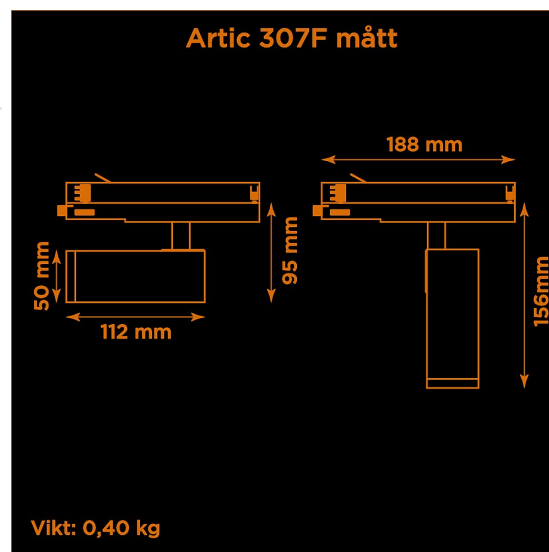

Artic 307F fixed 4000K grå

Generation 3 av klassiska museispoten Artic.

Prisvärd armatur med fast optik för museer och gallerier. Ljusstark och hög färgåtergivning.

Lämplig för basutställningar.

- LED COB på 665 lumen och CRI Ra 97.
- Enkelt att byta lins för annan spridningsvinkel.
- Inbyggd dimmer som regleras med en potentiometer.
- Multiadapter som passar de vanligaste skenorna på marknaden. Enkel fäsväljare.
- Armaturhus i aluminium för bästa kylning.
- 5 års garanti på armatur, drivdon och LED-chip.
- Helt ihopfällbar för enkel transport och förvaring.
- Finns i vitt och svart. Andra färger som beställningsvara.
- LED ger låg strålning av UV och IR.
- Möjligt att montera färgfilter.
- Flera olika tillbehör finns. Bikakeraster, barndoor, tophat/snoot, färgfilter mm.
- Specialvarianter med andra typer av LED-chip, drivdon och infästningar finns som beställningsvaror.

Höjd	95 mm (min. från skena) 156 mm (max. från skena)
Vikt	0,40 kg
Färg	Grå
Alternativa färger	Svart Vitt Andra färger per förfrågan
Standard/märkning	CE
Skyddsklass	RoHS IP20
Material	Aluminium
Garanti	5 år, inkl drivdon
Färgtemperatur / CCT	4000K
Finns även med CCT	2700K 3000K
Färgåtergivning / CRI(Ra)	97
Färgåtergivning / TM-30 Rf	95
SDCM	SDCM 3
Ljusflöde	665 lm
Anslutningar	3-fas multiadapter, ej ERCO och Zumtobel
Styrning	Inbyggd potentiometer
Effekt system	7 W
Spänning	220-240 VAC
Livslängd	50000 h L70
Infästning	3-fas multiadapter, ej ERCO och Zumtobel
Pan-område	0-355°
Tilt-område	0-90°
Låsning pan/tilt	Friktion
Kylning	Passiv
Drivdon	Inbyggt elektroniskt
Dimmer område	3-100%
Dimbar, primärsida	Nej
Tillbehör	Glasfilter Linser Barndoors Bikakeraster Snoot
Linstyp	Fast spridning, utbytbar
Ljuskälla	LED
Spårbarhet	Batch-spårning Individuella serienummer
Utbytbara reservdelar	Chassi Drivdon LED-chip Linser