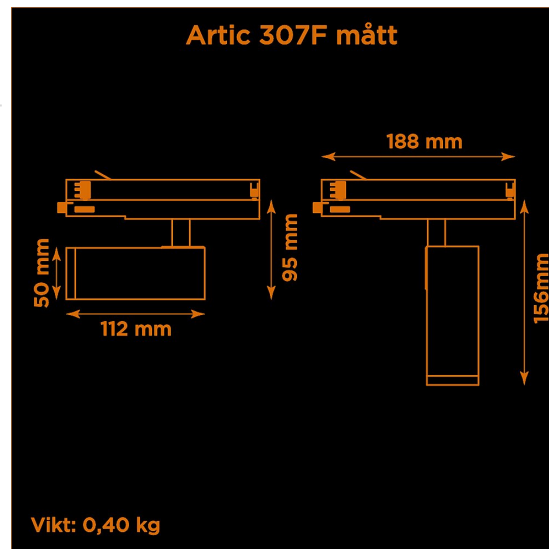

<b>Höjd</b>	95 mm (min. från skena) 156 mm (max. från skena)
<b>Vikt</b>	0,40 kg
<b>Färg</b>	Grå
<b>Alternativa färger</b>	Svart Vitt Andra färger per förfrågan
<b>Standard/märkning</b>	CE
<b>Skyddsklass</b>	RoHS IP20
<b>Material</b>	Aluminium
<b>Garanti</b>	5 år, inkl drivdon
<b>Färgtemperatur / CCT</b>	4000K
<b>Finns även med CCT</b>	2700K 3000K
<b>Färgåtergivning / CRI(Ra)</b>	97
<b>Färgåtergivning / TM-30 Rf</b>	95
<b>SDCM</b>	SDCM 3
<b>Ljusflöde</b>	665 lm
<b>Anslutningar</b>	3-fas multiadapter, ej ERCO och Zumtobel
<b>Styrning</b>	Inbyggd potentiometer
<b>Effekt system</b>	7 W
<b>Spänning</b>	220-240 VAC
<b>Livslängd</b>	50000 h L70
<b>Infästning</b>	3-fas multiadapter, ej ERCO och Zumtobel
<b>Pan-område</b>	0-355°
<b>Tilt-område</b>	0-90°
<b>Låsning pan/tilt</b>	Friktion
<b>Kylning</b>	Passiv
<b>Drivdon</b>	Inbyggt elektroniskt
<b>Dimmer område</b>	3-100%
<b>Dimbar, primärsida</b>	Nej
<b>Tillbehör</b>	Glasfilter Linser Barndoors Bikakeraster Snoot
<b>Linstyp</b>	Fast spridning, utbytbar
<b>Ljuskälla</b>	LED
<b>Spårbarhet</b>	Batch-spårning Individuella serienummer
<b>Utbytbara reservdelar</b>	Chassi Drivdon LED-chip Linser