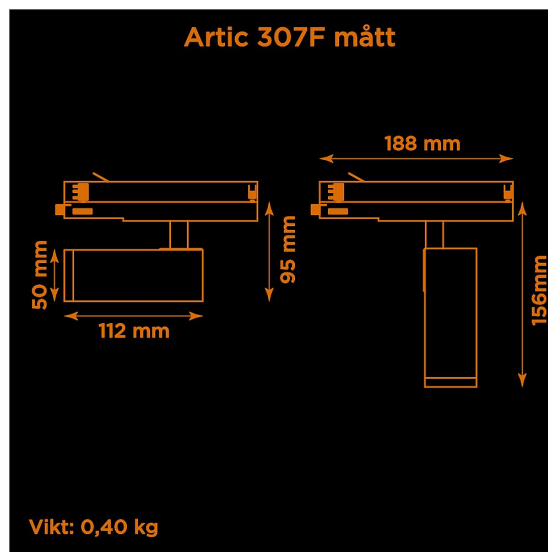

Artic 307F fixed 3000K vit

Generation 3 av klassiska museispoten Artic.

Prisvärd armatur med fast optik för museer och gallerier. Ljusstark och hög färgåtergivning.

Lämplig för basutställningar.

- LED COB på 665 lumen och CRI Ra 97.
- Enkelt att byta lins för annan spridningsvinkel.
- Inbyggd dimmer som regleras med en potentiometer.
- Multiadapter som passar de vanligaste skenorna på marknaden. Enkel fasväljare.
- Armaturhus i aluminium för bästa kylning.
- 5 års garanti på armatur, drivdon och LED-chip.
- Helt ihopfällbar för enkel transport och förvaring.
- Finns i vitt och svart. Andra färger som beställningsvara.
- LED ger låg strålning av UV och IR.
- Möjligt att montera färgfilter.
- Flera olika tillbehör finns. Bikakeraster, barndoor, tophat/snoot, färgfilter mm.
- Specialvarianter med andra typer av LED-chip, drivdon och infästningar finns som beställningsvaror.

Höjd	95 mm (min. från skena) 156 mm (max. från skena)
Vikt	0,40 kg
Färg	Vit
Alternativa färger	Grå Svart Andra färger per förfrågan
Standard/märkning	CE
Skyddsklass	RoHS IP20
Material	Aluminium
Garanti	5 år, inkl drivdon
Färgtemperatur / CCT	3000K
Finns även med CCT	2700K 4000K
Färgåtergivning / CRI(Ra)	97
Färgåtergivning / TM-30 Rf	95
SDCM	SDCM 3
Ljusflöde	665 lm
Anslutningar	3-fas multiadapter, ej ERCO och Zumtobel
Styrning	Inbyggd potentiometer
Effekt system	7 W
Spänning	220-240 VAC
Livslängd	50000 h L70
Infästning	3-fas multiadapter, ej ERCO och Zumtobel
Pan-område	0-355°
Tilt-område	0-90°
Låsning pan/tilt	Friktion
Kylning	Passiv
Drivdon	Inbyggt elektroniskt
Dimmer område	3-100%
Dimbar, primärsida	Nej
Tillbehör	Glasfilter Linser Barndoors Bikakeraster Snoot
Linstyp	Fast spridning, utbytbar
Ljuskälla	LED
Spårbarhet	Batch-spårning Individuella serienummer
Utbytbara reservdelar	Chassi Drivdon LED-chip Linser