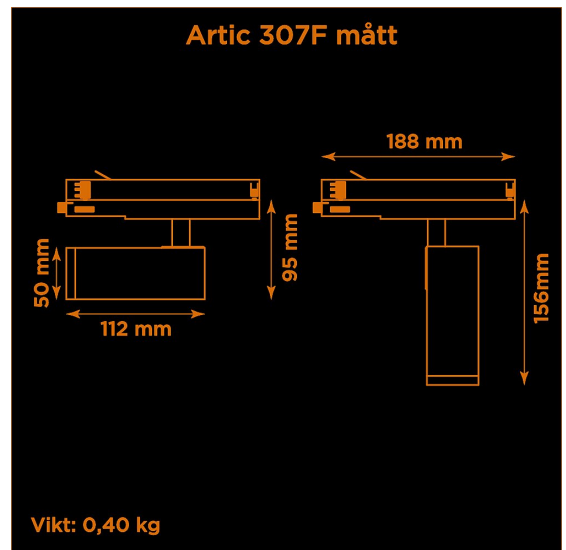

Artic 307F fixed 3000K vit

Generation 3 av klassiska museisporten Artic.

Prisvärd armatur med fast optik för museer och gallerier. Ljusstark och hög färgåtergivning.

Lämplig för basutställningar.

- LED COB på 665 lumen och CRI Ra 97.
- Enkelt att byta lins för annan spridningsvinkel.
- Inbyggd dimmer som regleras med en potentiometer.
- Multiadapter som passar de vanligaste skenorna på marknaden. Enkel fasväljare.
- Armaturhus i aluminium för bästa kylning.
- 5 års garanti på armatur, drivdon och LED-chip.
- Helt ihopfällbar för enkel transport och förvaring.
- Finns i vitt och svart. Andra färger som beställningsvara.
- LED ger låg strålning av UV och IR.
- Möjligt att montera färgfilter.
- Flera olika tillbehör finns. Bikakeraster, barndoor, tophat/snoot, färgfilter mm.
- Specialvarianter med andra typer av LED-chip, drivdon och infästningar finns som beställningsvaror.

Höjd	95 mm (min. från skena) 156 mm (max. från skena)
Vikt	0,40 kg
Färg	Vit
Alternativa färger	Grå Svart Andra färger per förfrågan
Standard/märkning	CE
Skyddsklass	RoHS IP20
Material	Aluminium
Garanti	5 år, inkl drivdon
Färgtemperatur / CCT	3000K
Finns även med CCT	2700K 4000K
Färgåtergivning / CRI(Ra)	97
Färgåtergivning / TM-30 Rf	95
SDCM	SDCM 3
Ljusflöde	665 lm
Anslutningar	3-fas multiadapter, ej ERCO och Zumtobel
Styrning	Inbyggd potentiometer
Effekt system	7 W
Spänning	220-240 VAC
Livslängd	50000 h L70
Infästning	3-fas multiadapter, ej ERCO och Zumtobel
Pan-område	0-355°
Tilt-område	0-90°
Låsning pan/tilt	Friktion
Kylning	Passiv
Drivdon	Inbyggt elektroniskt
Dimmer område	3-100%
Dimbar, primärsida	Nej
Tillbehör	Glasfilter Linser Barndoors Bikakeraster Snoot
Linstyp	Fast spridning, utbytbar
Ljuskälla	LED
Spårbarhet	Batch-spårning Individuella serienummer
Utbytbara reservdelar	Chassi Drivdon LED-chip Linser