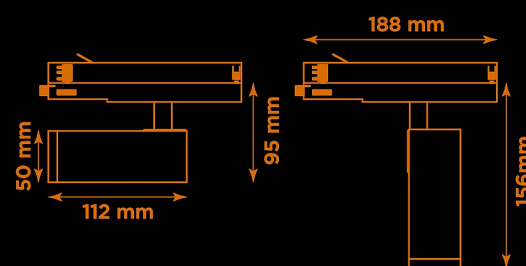

<b>Höjd</b>	95 mm (min. från skena) 156 mm (max. från skena)
<b>Vikt</b>	0,40 kg
<b>Färg</b>	Vit
<b>Alternativa färger</b>	Grå Svart Andra färger per förfrågan
<b>Standard/märkning</b>	CE
<b>Skyddsklass</b>	RoHS IP20
<b>Material</b>	Aluminium
<b>Garanti</b>	5 år, inkl drivdon
<b>Färgtemperatur / CCT</b>	3000K
<b>Finns även med CCT</b>	2700K 4000K
<b>Färgåtergivning / CRI(Ra)</b>	97
<b>Färgåtergivning / TM-30 Rf</b>	95
<b>SDCM</b>	SDCM 3
<b>Ljusflöde</b>	665 lm
<b>Anslutningar</b>	3-fas multiadapter, ej ERCO och Zumtobel
<b>Styrning</b>	Inbyggd potentiometer
<b>Effekt system</b>	7 W
<b>Spänning</b>	220-240 VAC
<b>Livslängd</b>	50000 h L70
<b>Infästning</b>	3-fas multiadapter, ej ERCO och Zumtobel
<b>Pan-område</b>	0-355°
<b>Tilt-område</b>	0-90°
<b>Låsning pan/tilt</b>	Friktion
<b>Kylning</b>	Passiv
<b>Drivdon</b>	Inbyggt elektroniskt
<b>Dimmer område</b>	3-100%
<b>Dimbar, primärsida</b>	Nej
<b>Tillbehör</b>	Glasfilter Linser Barndoors Bikakeraster Snoot
<b>Linstyp</b>	Fast spridning, utbytbar
<b>Ljuskälla</b>	LED
<b>Spårbarhet</b>	Batch-spårning Individuella serienummer
<b>Utbytbara reservdelar</b>	Chassi Drivdon LED-chip Linser

### Artic 307F mått

Vikt: 0,40 kg

Multiadapter  
Potentiometer

---

Variant	Artikelnr	EAN
Spot-15°	A307F3-30L15	
Medium-24°	A307F3-30L24	
Flood-38°	A307F3-30L38	
Flood-50°	A307F3-30L50	

---

**Ljusteknik i Linköping AB**  
**Hackeforsvägen 1**  
**58941 Linköping**