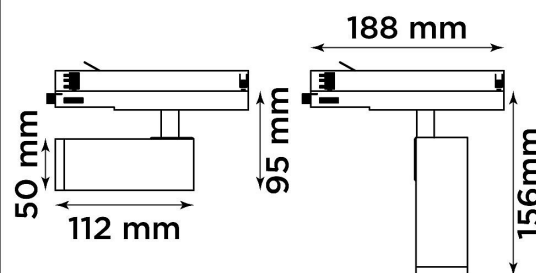

### Artic 307F mått

Vikt: 0,40 kg

<b>Höjd</b>	95 mm (min. från skena) 156 mm (max. från skena)
<b>Vikt</b>	0,40 kg
<b>Färg</b>	Vit
<b>Alternativa färger</b>	Grå Svart Andra färger per förfrågan
<b>Standard/märkning</b>	CE
<b>Skyddsklass</b>	RoHS IP20
<b>Material</b>	Aluminium
<b>Garanti</b>	5 år, inkl drivdon
<b>Färgtemperatur / CCT</b>	3000K
<b>Finns även med CCT</b>	2700K 4000K
<b>Färgåtergivning / CRI(Ra)</b>	97
<b>Färgåtergivning / TM-30 Rf</b>	95
<b>SDCM</b>	SDCM 3
<b>Ljusflöde</b>	665 lm
<b>Anslutningar</b>	3-fas multiadapter, ej ERCO och Zumtobel
<b>Effekt system</b>	7 W
<b>Spänning</b>	220-240 VAC
<b>Livslängd</b>	50000 h L70
<b>Infästning</b>	3-fas multiadapter, ej ERCO och Zumtobel
<b>Pan-område</b>	0-355°
<b>Tilt-område</b>	0-90°
<b>Låsning pan/tilt</b>	Friktion
<b>Kylning</b>	Passiv
<b>Drivdon</b>	Inbyggt elektroniskt
<b>Styrning</b>	Inbyggd potentiometer
<b>Dimmer område</b>	3-100%
<b>Dimbar, primärsida</b>	Nej
<b>Tillbehör</b>	Glasfilter Linser Barndoors Bikakeraster Snoot
<b>Linstyp</b>	Fast spridning, utbytbar
<b>Ljuskälla</b>	LED
<b>Spårbarhet</b>	Batch-spårning Individuella serienummer
<b>Utbytbara reservdelar</b>	Chassi Drivdon LED-chip Linser