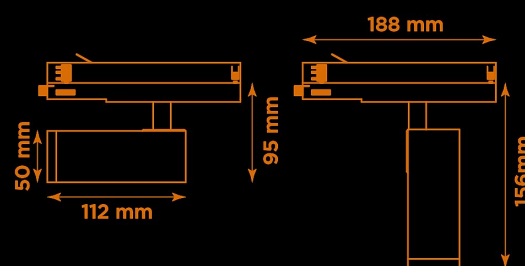

Höjd	95 mm (min. från skena)
	156 mm (max. från skena)
Vikt	0,40 kg
Färg	Vit
Alternativa färger	Grå
	Svart
	Andra färger per förfrågan
Standard/märkning	CE
	RoHS
Skyddsklass	IP20
Material	Aluminium
Garanti	5 år, inkl drivdon
Färgtemperatur / CCT	3000K
Finns även med CCT	2700K
	4000K
Färgåtergivning / CRI(Ra)	97
Färgåtergivning / TM-30 Rf	95
SDCM	SDCM 3
Ljusflöde	665 lm
Anslutningar	3-fas multiadapter, ej ERCO och Zumtobel
Styrning	Inbyggd potentiometer
Effekt system	7 W
Spänning	220-240 VAC
Livslängd	50000 h L70
Infästning	3-fas multiadapter, ej ERCO och Zumtobel
Pan-område	0-355°
Tilt-område	0-90°
Låsning pan/tilt	Friktion
Kylning	Passiv
Drivdon	Inbyggt elektroniskt
Dimmer område	3-100%
Dimbar, primärsida	Nej
Tillbehör	Glasfilter
	Linser
	Barndoors
	Bikakeraster
	Snoot
Linstyp	Fast spridning, utbytbar
Ljuskälla	LED
Spårbarhet	Batch-spårning
	Individuella serienummer
Utbytbara reservdelar	Chassi
	Drivdon
	LED-chip
	Linser

Artic 307F mått

Vikt: 0,40 kg

Multiadapter
Potentiometer

Variant	Artikelnr	EAN
Spot-15°	A307F3-30L15	
Medium-24°	A307F3-30L24	
Flood-38°	A307F3-30L38	
Flood-50°	A307F3-30L50	

Ljusteknik i Linköping AB
Hackeforsvägen 1
58941 Linköping