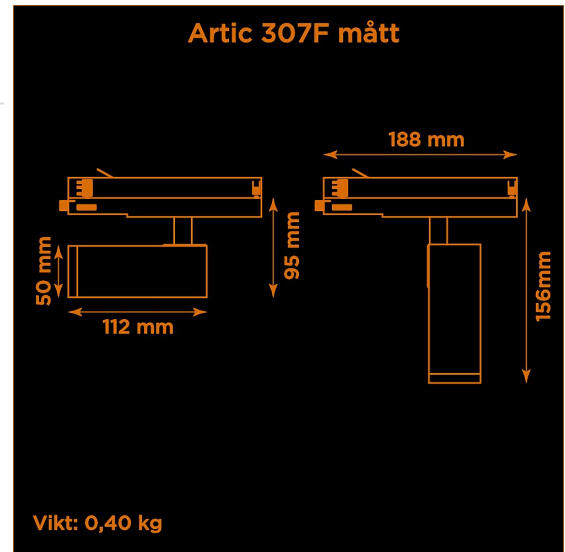

Artic 307F fixed 3000K svart

Generation 3 av klassiska museispoten Artic.

Prisvärd armatur med fast optik för museer och gallerier. Ljusstark och hög färgåtergivning.

Lämplig för basutställningar.

- LED COB på 665 lumen och CRI Ra 97.
- Enkelt att byta lins för annan spridningsvinkel.
- Inbyggd dimmer som regleras med en potentiometer.
- Multiadapter som passar de vanligaste skenor på marknaden. Enkel fasväljare.
- Armaturhus i aluminium för bästa kylning.
- 5 års garanti på armatur, drivdon och LED-chip.
- Helt ihopfällbar för enkel transport och förvaring.
- Finns i vitt och svart. Andra färger som beställningsvara.
- LED ger låg strålning av UV och IR.
- Möjligt att montera färgfilter.
- Flera olika tillbehör finns. Bikakeraster, barndoor, tophat/snoot, färgfilter mm.
- Specialvarianter med andra typer av LED-chip, drivdon och infästningar finns som beställningsvaror.

Höjd	95 mm (min. från skena) 156 mm (max. från skena)
Vikt	0,40 kg
Färg	Svart
Alternativa färger	Grå Vit Andra färger per förfrågan
Standard/märkning	CE
Skyddsklass	RoHS IP20
Material	Aluminium
Garanti	5 år, inkl drivdon
Färgtemperatur / CCT	3000K
Finns även med CCT	2700K 4000K
Färgåtergivning / CRI(Ra)	97
Färgåtergivning / TM-30 Rf	95
SDCM	SDCM 3
Ljusflöde	665 lm
Anslutningar	3-fas multiadapter, ej ERCO och Zumtobel
Styrning	Inbyggd potentiometer
Effekt system	7 W
Spänning	220-240 VAC
Livslängd	50000 h L70
Infästning	3-fas multiadapter, ej ERCO och Zumtobel
Pan-område	0-355°
Tilt-område	0-90°
Låsning pan/tilt	Friktion
Kylning	Passiv
Drivdon	Inbyggt elektroniskt
Dimmer område	3-100%
Dimbar, primärsida	Nej
Tillbehör	Glasfilter Linser Barndoors Bikakeraster Snoot
Linstyp	Fast spridning, utbytbar
Ljuskälla	LED
Spårbarhet	Batch-spårning Individuella serienummer
Utbytbara reservdelar	Chassi Drivdon LED-chip Linser