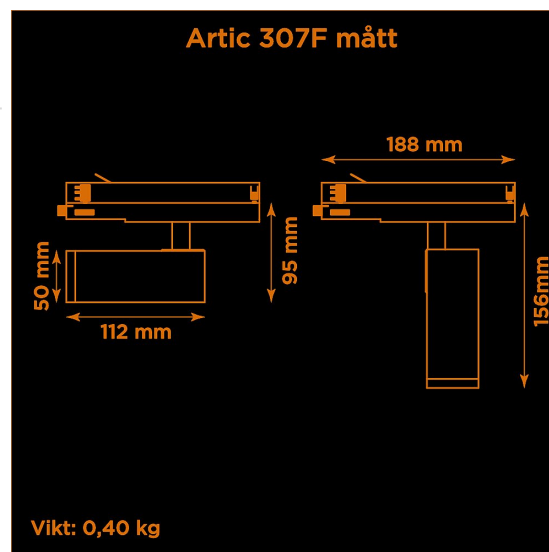

Artic 307F fixed 3000K svart

Generation 3 av klassiska museispoten Artic.

Prisvärd armatur med fast optik för museer och gallerier. Ljusstark och hög färgåtergivning.

Lämplig för basutställningar.

- LED COB på 665 lumen och CRI Ra 97.
- Enkelt att byta lins för annan spridningsvinkel.
- Inbyggd dimmer som regleras med en potentiometer.
- Multiadapter som passar de vanligaste skenorna på marknaden. Enkel fäsväljare.
- Armaturhus i aluminium för bästa kylning.
- 5 års garanti på armatur, drivdon och LED-chip.
- Helt ihopfällbar för enkel transport och förvaring.
- Finns i vitt och svart. Andra färger som beställningsvara.
- LED ger låg strålning av UV och IR.
- Möjligt att montera färgfilter.
- Flera olika tillbehör finns. Bikakeraster, barndoor, tophat/snoot, färgfilter mm.
- Specialvarianter med andra typer av LED-chip, drivdon och infästningar finns som beställningsvaror.

Höjd	95 mm (min. från skena) 156 mm (max. från skena)
Vikt	0,40 kg
Färg	Svart
Alternativa färger	Grå Vit Andra färger per förfrågan
Standard/märkning	CE
Skyddsklass	RoHS IP20
Material	Aluminium
Garanti	5 år, inkl drivdon
Färgtemperatur / CCT	3000K
Finns även med CCT	2700K 4000K
Färgåtergivning / CRI(Ra)	97
Färgåtergivning / TM-30 Rf	95
SDCM	SDCM 3
Ljusflöde	665 lm
Anslutningar	3-fas multiadapter, ej ERCO och Zumtobel
Styrning	Inbyggd potentiometer
Effekt system	7 W
Spänning	220-240 VAC
Livslängd	50000 h L70
Infästning	3-fas multiadapter, ej ERCO och Zumtobel
Pan-område	0-355°
Tilt-område	0-90°
Låsning pan/tilt	Friktion
Kylning	Passiv
Drivdon	Inbyggt elektroniskt
Dimmer område	3-100%
Dimbar, primärsida	Nej
Tillbehör	Glasfilter Linser Barndoors Bikakeraster Snoot
Linstyp	Fast spridning, utbytbar
Ljuskälla	LED
Spårbarhet	Batch-spårning Individuella serienummer
Utbytbara reservdelar	Chassi Drivdon LED-chip Linser