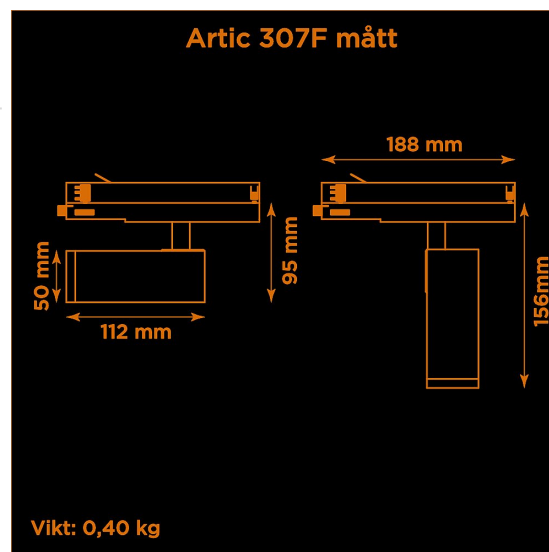

Artic 307F fixed 3000K svart

Generation 3 av klassiska museispoten Artic.

Prisvärd armatur med fast optik för museer och gallerier. Ljusstark och hög färgåtergivning.

Lämplig för basutställningar.

- LED COB på 665 lumen och CRI Ra 97.
- Enkelt att byta lins för annan spridningsvinkel.
- Inbyggd dimmer som regleras med en potentiometer.
- Multiadapter som passar de vanligaste skenor på marknaden. Enkel fäsväljare.
- Armaturhus i aluminium för bästa kylning.
- 5 års garanti på armatur, drivdon och LED-chip.
- Helt ihopfällbar för enkel transport och förvaring.
- Finns i vitt och svart. Andra färger som beställningsvara.
- LED ger låg strålning av UV och IR.
- Möjligt att montera färgfilter.
- Flera olika tillbehör finns. Bikakeraster, barndoor, tophat/snoot, färgfilter mm.
- Specialvarianter med andra typer av LED-chip, drivdon och infästningar finns som beställningsvaror.

Höjd	95 mm (min. från skena) 156 mm (max. från skena)
Vikt	0,40 kg
Färg	Svart
Alternativa färger	Grå Vit Andra färger per förfrågan
Standard/märkning	CE
Skyddsklass	RoHS IP20
Material	Aluminium
Garanti	5 år, inkl drivdon
Färgtemperatur / CCT	3000K
Finns även med CCT	2700K 4000K
Färgåtergivning / CRI(Ra)	97
Färgåtergivning / TM-30 Rf	95
SDCM	SDCM 3
Ljusflöde	665 lm
Anslutningar	3-fas multiadapter, ej ERCO och Zumtobel
Styrning	Inbyggd potentiometer
Effekt system	7 W
Spänning	220-240 VAC
Livslängd	50000 h L70
Infästning	3-fas multiadapter, ej ERCO och Zumtobel
Pan-område	0-355°
Tilt-område	0-90°
Låsning pan/tilt	Friktion
Kylning	Passiv
Drivdon	Inbyggt elektroniskt
Dimmer område	3-100%
Dimbar, primärsida	Nej
Tillbehör	Glasfilter Linser Barndoors Bikakeraster Snoot
Linstyp	Fast spridning, utbytbar
Ljuskälla	LED
Spårbarhet	Batch-spårning Individuella serienummer
Utbytbara reservdelar	Chassi Drivdon LED-chip Linser