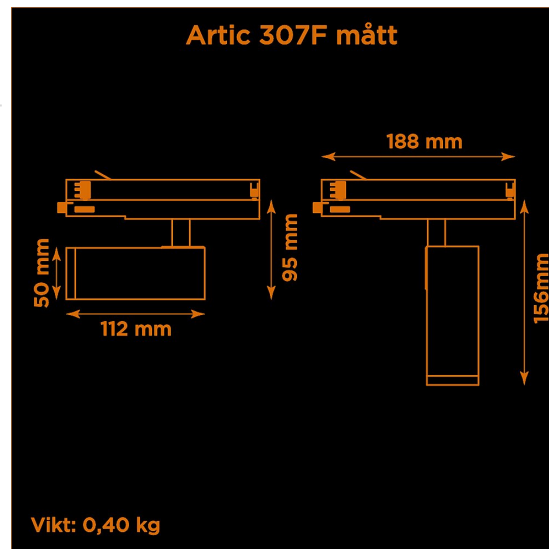

Artic 307F fixed 3000K svart

Generation 3 av klassiska museispoten Artic.

Prisvärd armatur med fast optik för museer och gallerier. Ljusstark och hög färgåtergivning.

Lämplig för basutställningar.

- LED COB på 665 lumen och CRI Ra 97.
- Enkelt att byta lins för annan spridningsvinkel.
- Inbyggd dimmer som regleras med en potentiometer.
- Multiadapter som passar de vanligaste skenorna på marknaden. Enkel fäsväljare.
- Armaturhus i aluminium för bästa kylning.
- 5 års garanti på armatur, drivdon och LED-chip.
- Helt ihopfällbar för enkel transport och förvaring.
- Finns i vitt och svart. Andra färger som beställningsvara.
- LED ger låg strålning av UV och IR.
- Möjligt att montera färgfilter.
- Flera olika tillbehör finns. Bikakeraster, barndoor, tophat/snoot, färgfilter mm.
- Specialvarianter med andra typer av LED-chip, drivdon och infästningar finns som beställningsvaror.

Höjd	95 mm (min. från skena) 156 mm (max. från skena)
Vikt	0,40 kg
Färg	Svart
Alternativa färger	Grå Vit Andra färger per förfrågan
Standard/märkning	CE
Skyddsklass	RoHS IP20
Material	Aluminium
Garanti	5 år, inkl drivdon
Färgtemperatur / CCT	3000K
Finns även med CCT	2700K 4000K
Färgåtergivning / CRI(Ra)	97
Färgåtergivning / TM-30 Rf	95
SDCM	SDCM 3
Ljusflöde	665 lm
Anslutningar	3-fas multiadapter, ej ERCO och Zumtobel
Styrning	Inbyggd potentiometer
Effekt system	7 W
Spänning	220-240 VAC
Livslängd	50000 h L70
Infästning	3-fas multiadapter, ej ERCO och Zumtobel
Pan-område	0-355°
Tilt-område	0-90°
Låsning pan/tilt	Friktion
Kylning	Passiv
Drivdon	Inbyggt elektroniskt
Dimmer område	3-100%
Dimbar, primärsida	Nej
Tillbehör	Glasfilter Linser Barndoors Bikakeraster Snoot
Linstyp	Fast spridning, utbytbar
Ljuskälla	LED
Spårbarhet	Batch-spårning Individuella serienummer
Utbytbara reservdelar	Chassi Drivdon LED-chip Linser