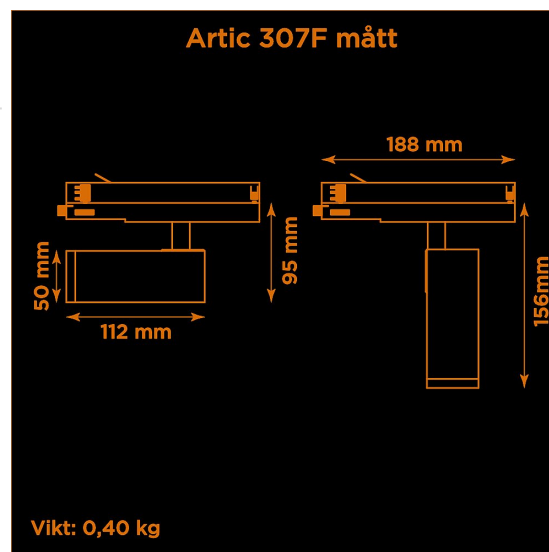

Artic 307F fixed 3000K grå

Generation 3 av klassiska museispoten Artic.

Prisvärd armatur med fast optik för museer och gallerier. Ljusstark och hög färgåtergivning.

Lämplig för basutställningar.

- LED COB på 665 lumen och CRI Ra 97.
- Enkelt att byta lins för annan spridningsvinkel.
- Inbyggd dimmer som regleras med en potentiometer.
- Multiadapter som passar de vanligaste skenorna på marknaden. Enkel fäsväljare.
- Armaturhus i aluminium för bästa kylning.
- 5 års garanti på armatur, drivdon och LED-chip.
- Helt ihopfällbar för enkel transport och förvaring.
- Finns i vitt och svart. Andra färger som beställningsvara.
- LED ger låg strålning av UV och IR.
- Möjligt att montera färgfilter.
- Flera olika tillbehör finns. Bikakeraster, barndoor, tophat/snoot, färgfilter mm.
- Specialvarianter med andra typer av LED-chip, drivdon och infästningar finns som beställningsvaror.

Höjd	95 mm (min. från skena) 156 mm (max. från skena)
Vikt	0,40 kg
Färg	Grå
Alternativa färger	Svart Vitt Andra färger per förfrågan
Standard/märkning	CE
Skyddsklass	RoHS IP20
Material	Aluminium
Garanti	5 år, inkl drivdon
Färgtemperatur / CCT	3000K
Finns även med CCT	2700K 4000K
Färgåtergivning / CRI(Ra)	97
Färgåtergivning / TM-30 Rf	95
SDCM	SDCM 3
Ljusflöde	665 lm
Anslutningar	3-fas multiadapter, ej ERCO och Zumtobel
Styrning	Inbyggd potentiometer
Effekt system	7 W
Spänning	220-240 VAC
Livslängd	50000 h L70
Infästning	3-fas multiadapter, ej ERCO och Zumtobel
Pan-område	0-355°
Tilt-område	0-90°
Låsning pan/tilt	Friktion
Kylning	Passiv
Drivdon	Inbyggt elektroniskt
Dimmer område	3-100%
Dimbar, primärsida	Nej
Tillbehör	Glasfilter Linser Barndoors Bikakeraster Snoot
Linstyp	Fast spridning, utbytbar
Ljuskälla	LED
Spårbarhet	Batch-spårning Individuella serienummer
Utbytbara reservdelar	Chassi Drivdon LED-chip Linser