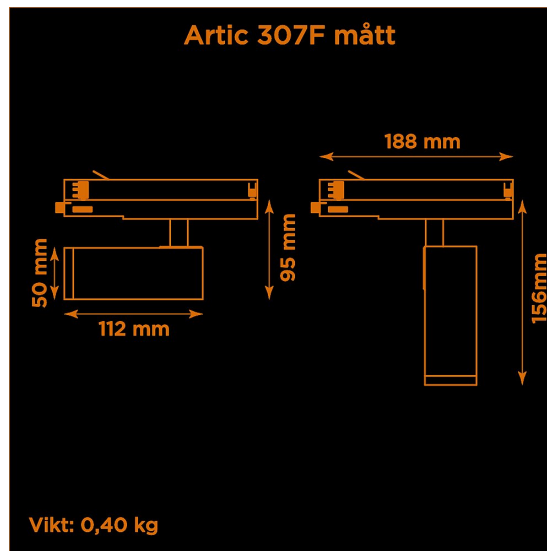

Artic 307F fixed 3000K grå

Generation 3 av klassiska museispoten Artic.

Prisvärd armatur med fast optik för museer och gallerier. Ljusstark och hög färgåtergivning.

Lämplig för basutställningar.

- LED COB på 665 lumen och CRI Ra 97.
- Enkelt att byta lins för annan spridningsvinkel.
- Inbyggd dimmer som regleras med en potentiometer.
- Multiadapter som passar de vanligaste skenor på marknaden. Enkel fäsväljare.
- Armaturhus i aluminium för bästa kylning.
- 5 års garanti på armatur, drivdon och LED-chip.
- Helt ihopfällbar för enkel transport och förvaring.
- Finns i vitt och svart. Andra färger som beställningsvara.
- LED ger låg strålning av UV och IR.
- Möjligt att montera färgfilter.
- Flera olika tillbehör finns. Bikakeraster, barndoor, tophat/snoot, färgfilter mm.
- Specialvarianter med andra typer av LED-chip, drivdon och infästningar finns som beställningsvaror.

Höjd	95 mm (min. från skena) 156 mm (max. från skena)
Vikt	0,40 kg
Färg	Grå
Alternativa färger	Svart Vitt Andra färger per förfrågan
Standard/märkning	CE
Skyddsklass	RoHS IP20
Material	Aluminium
Garanti	5 år, inkl drivdon
Färgtemperatur / CCT	3000K
Finns även med CCT	2700K 4000K
Färgåtergivning / CRI(Ra)	97
Färgåtergivning / TM-30 Rf	95
SDCM	SDCM 3
Ljusflöde	665 lm
Anslutningar	3-fas multiadapter, ej ERCO och Zumtobel
Effekt system	7 W
Spänning	220-240 VAC
Livslängd	50000 h L70
Infästning	3-fas multiadapter, ej ERCO och Zumtobel
Pan-område	0-355°
Tilt-område	0-90°
Låsning pan/tilt	Friktion
Kylning	Passiv
Drivdon	Inbyggt elektroniskt
Styrning	Inbyggt potentiometer
Dimmer område	3-100%
Dimbar, primärsida	Nej
Tillbehör	Glasfilter Linser Barndoors Bikakeraster Snoot
Linstyp	Fast spridning, utbytbar
Ljuskälla	LED
Spårbarhet	Batch-spårning Individuella serienummer
Utbytbara reservdelar	Chassi Drivdon LED-chip Linser