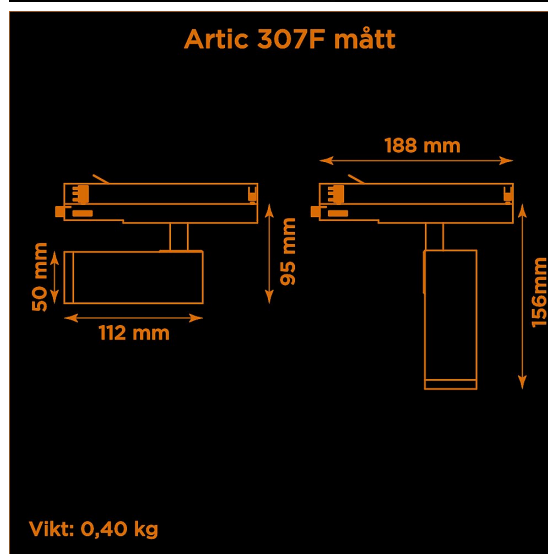

<b>Höjd</b>	95 mm (min. från skena)
	156 mm (max. från skena)
<b>Vikt</b>	0,40 kg
<b>Färg</b>	Vit
<b>Alternativa färger</b>	Grå
	Svart
	Andra färger per förfrågan
<b>Standard/märkning</b>	CE
	RoHS
<b>Skyddsklass</b>	IP20
<b>Material</b>	Aluminium
<b>Garanti</b>	5 år, inkl drivdon
<b>Färgtemperatur / CCT</b>	2700K
<b>Finns även med CCT</b>	3000K
	4000K
<b>Färgåtergivning / CRI(Ra)</b>	97
<b>Färgåtergivning / TM-30 Rf</b>	95
<b>SDCM</b>	SDCM 3
<b>Ljusflöde</b>	665 lm
<b>Anslutningar</b>	3-fas multiadapter, ej ERCO och Zumtobel
<b>Styrning</b>	Inbyggd potentiometer
<b>Effekt system</b>	7 W
<b>Spänning</b>	220-240 VAC
<b>Livslängd</b>	50000 h L70
<b>Infästning</b>	3-fas multiadapter, ej ERCO och Zumtobel
<b>Pan-område</b>	0-355°
<b>Tilt-område</b>	0-90°
<b>Låsning pan/tilt</b>	Friktion
<b>Kylning</b>	Passiv
<b>Drivdon</b>	Inbyggt elektroniskt
<b>Dimmer område</b>	3-100%
<b>Dimbar, primärsida</b>	Nej
<b>Tillbehör</b>	Glasfilter
	Linser
	Barndoors
	Bikakeraster
	Snoot
<b>Linstyp</b>	Fast spridning, utbytbar
<b>Ljuskälla</b>	LED
<b>Spårbarhet</b>	Batch-spårning
	Individuella serienummer
<b>Utbytbara reservdelar</b>	Chassi
	Drivdon
	LED-chip
	Linser