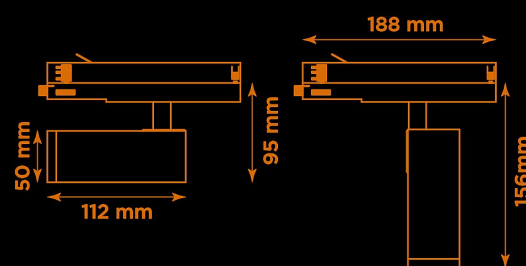

Höjd	95 mm (min. från skena) 156 mm (max. från skena)
Vikt	0,40 kg
Färg	Vit
Alternativa färger	Grå Svart Andra färger per förfrågan
Standard/märkning	CE
Skyddsklass	RoHS IP20
Material	Aluminium
Garanti	5 år, inkl drivdon
Färgtemperatur / CCT	2700K
Finns även med CCT	3000K 4000K
Färgåtergivning / CRI(Ra)	97
Färgåtergivning / TM-30 Rf	95
SDCM	SDCM 3
Ljusflöde	665 lm
Anslutningar	3-fas multiadapter, ej ERCO och Zumtobel
Styrning	Inbyggd potentiometer
Effekt system	7 W
Spänning	220-240 VAC
Livslängd	50000 h L70
Infästning	3-fas multiadapter, ej ERCO och Zumtobel
Pan-område	0-355°
Tilt-område	0-90°
Låsning pan/tilt	Friktion
Kylning	Passiv
Drivdon	Inbyggt elektroniskt
Dimmer område	3-100%
Dimbar, primärsida	Nej
Tillbehör	Glasfilter Linser Barndoors Bikakeraster Snoot
Linstyp	Fast spridning, utbytbar
Ljuskälla	LED
Spårbarhet	Batch-spårning Individuella serienummer
Utbytbara reservdelar	Chassi Drivdon LED-chip Linser

Artic 307F mått

Vikt: 0,40 kg

Multiadapter
Potentiometer

Variant	Artikelnr	EAN
Spot-15°	A307F27315	
Medium-24°	A307F27324	
Flood-38°	A307F27338	
Flood-50°	A307F27350	

Ljusteknik i Linköping AB
Hackeforsvägen 1
58941 Linköping