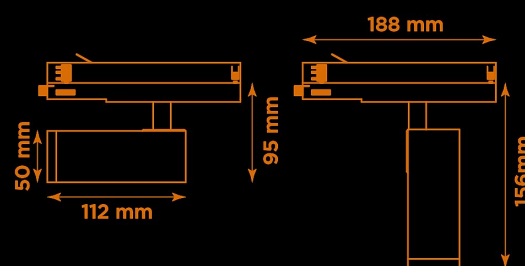

Höjd	95 mm (min. från skena)
	156 mm (max. från skena)
Vikt	0,40 kg
Färg	Vit
Alternativa färger	Grå
	Svart
	Andra färger per förfrågan
Standard/märkning	CE
	RoHS
Skyddsklass	IP20
Material	Aluminium
Garanti	5 år, inkl drivdon
Färgtemperatur / CCT	2700K
Finns även med CCT	3000K
	4000K
Färgåtergivning / CRI(Ra)	97
Färgåtergivning / TM-30 Rf	95
SDCM	SDCM 3
Ljusflöde	665 lm
Anslutningar	3-fas multiadapter, ej ERCO och Zumtobel
Styrning	Inbyggd potentiometer
Effekt system	7 W
Spänning	220-240 VAC
Livslängd	50000 h L70
Infästning	3-fas multiadapter, ej ERCO och Zumtobel
Pan-område	0-355°
Tilt-område	0-90°
Låsning pan/tilt	Friktion
Kylning	Passiv
Drivdon	Inbyggt elektroniskt
Dimmer område	3-100%
Dimbar, primärsida	Nej
Tillbehör	Glasfilter
	Linser
	Barndoors
	Bikakeraster
	Snoot
Linstyp	Fast spridning, utbytbar
Ljuskälla	LED
Spårbarhet	Batch-spårning
	Individuella serienummer
Utbytbara reservdelar	Chassi
	Drivdon
	LED-chip
	Linser

Artic 307F mått

Vikt: 0,40 kg

Multiadapter
Potentiometer

Variant	Artikelnr	EAN
Spot-15°	A307F3-27L15	
Medium-24°	A307F3-27L24	
Flood-38°	A307F3-27L38	
Flood-50°	A307F3-27L50	

Ljusteknik i Linköping AB
Hackeforsvägen 1
58941 Linköping