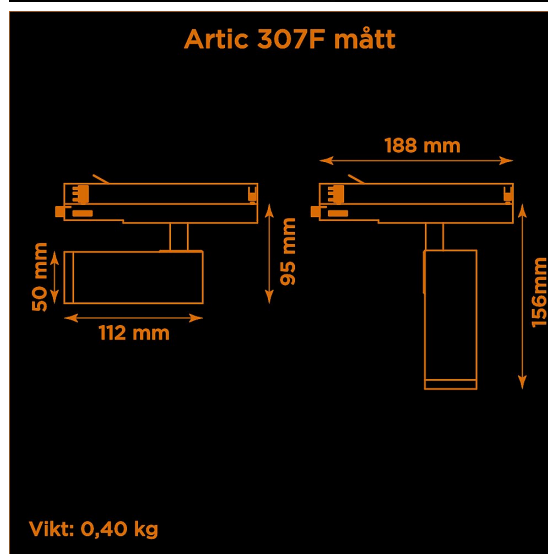

Artic 307F fixed 2700K vit

Generation 3 av klassiska museispoten Artic.

Prisvärd armatur med fast optik för museer och gallerier. Ljusstark och hög färgåtergivning.

Lämplig för basutställningar.

- LED COB på 665 lumen och CRI Ra 97.
- Enkelt att byta lins för annan spridningsvinkel.
- Inbyggd dimmer som regleras med en potentiometer.
- Multiadapter som passar de vanligaste skenorna på marknaden. Enkel fasväljare.
- Armaturhus i aluminium för bästa kylning.
- 5 års garanti på armatur, drivdon och LED-chip.
- Helt ihopfällbar för enkel transport och förvaring.
- Finns i vitt och svart. Andra färger som beställningsvara.
- LED ger låg strålning av UV och IR.
- Möjligt att montera färgfilter.
- Flera olika tillbehör finns. Bikakeraster, barndoor, tophat/snoot, färgfilter mm.
- Specialvarianter med andra typer av LED-chip, drivdon och infästningar finns som beställningsvaror.

Höjd	95 mm (min. från skena)
	156 mm (max. från skena)
Vikt	0,40 kg
Färg	Vit
Alternativa färger	Grå
	Svart
	Andra färger per förfrågan
Standard/märkning	CE
	RoHS
Skyddsklass	IP20
Material	Aluminium
Garanti	5 år, inkl drivdon
Färgtemperatur / CCT	2700K
Finns även med CCT	3000K
	4000K
Färgåtergivning / CRI(Ra)	97
Färgåtergivning / TM-30 Rf	95
SDCM	SDCM 3
Ljusflöde	665 lm
Anslutningar	3-fas multiadapter, ej ERCO och Zumtobel
Styrning	Inbyggd potentiometer
Effekt system	7 W
Spänning	220-240 VAC
Livslängd	50000 h L70
Infästning	3-fas multiadapter, ej ERCO och Zumtobel
Pan-område	0-355°
Tilt-område	0-90°
Låsning pan/tilt	Friktion
Kylning	Passiv
Drivdon	Inbyggt elektroniskt
Dimmer område	3-100%
Dimbar, primärsida	Nej
Tillbehör	Glasfilter
	Linser
	Barndoors
	Bikakeraster
	Snoot
Linstyp	Fast spridning, utbytbar
Ljuskälla	LED
Spårbarhet	Batch-spårning
	Individuella serienummer
Utbytbara reservdelar	Chassi
	Drivdon
	LED-chip
	Linser