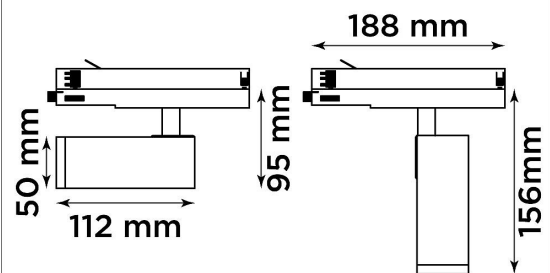

Artic 307F fixed 2700K vit

Generation 3 av klassiska museispoten Artic.

Prisvärd armatur med fast optik för museer och gallerier. Ljusstark och hög färgåtergivning.
Lämplig för basutställningar.

- LED COB på 665 lumen och CRI Ra 97.
- Enkelt att byta lins för annan spridningsvinkel.
- Inbyggd dimmer som regleras med en potentiometer.
- Multiadapter som passar de vanligaste skenorna på marknaden. Enkel fäsväljare.
- Armaturhus i aluminium för bästa kylning.
- 5 års garanti på armatur, drivdon och LED-chip.
- Helt ihopfällbar för enkel transport och förvaring.
- Finns i vitt och svart. Andra färger som beställningsvara.
- LED ger låg strålning av UV och IR.
- Möjligt att montera färgfilter.
- Flera olika tillbehör finns. Bikakeraster, barndoor, tophat/snoot, färgfilter mm.
- Specialvarianter med andra typer av LED-chip, drivdon och infästningar finns som beställningsvaror.

Artic 307F mått

Vikt: 0,40 kg

Höjd	95 mm (min. från skena) 156 mm (max. från skena)
Vikt	0,40 kg
Färg	Vit
Alternativa färger	Grå Svart Andra färger per förfrågan
Standard/märkning	CE
Skyddsklass	RoHS IP20
Material	Aluminium
Garanti	5 år, inkl drivdon
Färgtemperatur / CCT	2700K
Finns även med CCT	3000K 4000K
Färgåtergivning / CRI(Ra)	97
Färgåtergivning / TM-30 Rf	95
SDCM	SDCM 3
Ljusflöde	665 lm
Anslutningar	3-fas multiadapter, ej ERCO och Zumtobel
Effekt system	7 W
Spänning	220-240 VAC
Livslängd	50000 h L70
Infästning	3-fas multiadapter, ej ERCO och Zumtobel
Pan-område	0-355°
Tilt-område	0-90°
Låsning pan/tilt	Friktion
Kylning	Passiv
Drivdon	Inbyggt elektroniskt
Styrning	Inbyggd potentiometer
Dimmer område	3-100%
Dimbar, primärsida	Nej
Tillbehör	Glasfilter Linser Barndoors Bikakeraster Snoot
Linstyp	Fast spridning, utbytbar
Ljuskälla	LED
Spårbarhet	Batch-spårning Individuella serienummer
Utbytbara reservdelar	Chassi Drivdon LED-chip Linser