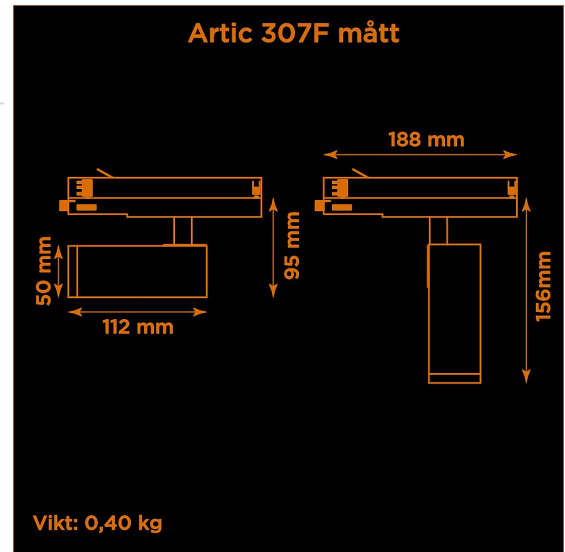

<b>Höjd</b>	95 mm (min. från skena) 156 mm (max. från skena)
<b>Vikt</b>	0,40 kg
<b>Färg</b>	Svart
<b>Alternativa färger</b>	Grå Vit Andra färger per förfrågan
<b>Standard/märkning</b>	CE
<b>Skyddsklass</b>	RoHS IP20
<b>Material</b>	Aluminium
<b>Garanti</b>	5 år, inkl drivdon
<b>Färgtemperatur / CCT</b>	2700K
<b>Finns även med CCT</b>	3000K 4000K
<b>Färgåtergivning / CRI(Ra)</b>	97
<b>Färgåtergivning / TM-30 Rf</b>	95
<b>SDCM</b>	SDCM 3
<b>Ljusflöde</b>	665 lm
<b>Anslutningar</b>	3-fas multiadapter, ej ERCO och Zumtobel
<b>Styrning</b>	Inbyggd potentiometer
<b>Effekt system</b>	7 W
<b>Spänning</b>	220-240 VAC
<b>Livslängd</b>	50000 h L70
<b>Infästning</b>	3-fas multiadapter, ej ERCO och Zumtobel
<b>Pan-område</b>	0-355°
<b>Tilt-område</b>	0-90°
<b>Låsning pan/tilt</b>	Friktion
<b>Kylning</b>	Passiv
<b>Drivdon</b>	Inbyggt elektroniskt
<b>Dimmer område</b>	3-100%
<b>Dimbar, primärsida</b>	Nej
<b>Tillbehör</b>	Glasfilter Linser Barndoors Bikakeraster Snoot
<b>Linstyp</b>	Fast spridning, utbytbar
<b>Ljuskälla</b>	LED
<b>Spårbarhet</b>	Batch-spårning Individuella serienummer
<b>Utbytbara reservdelar</b>	Chassi Drivdon LED-chip Linser