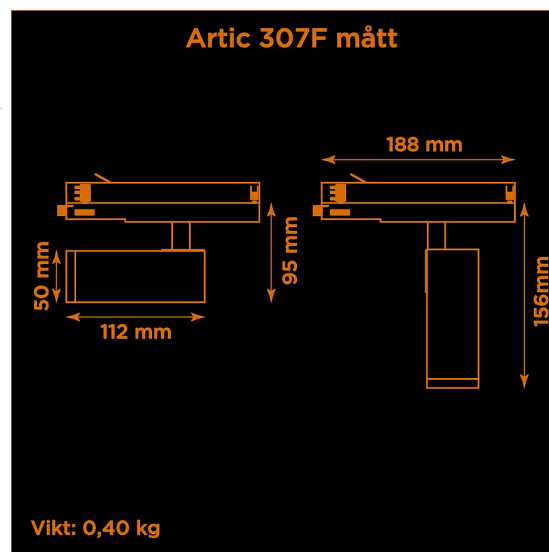

Artic 307F fixed 2700K svart

Generation 3 av klassiska museispoten Artic.

Prisvärd armatur med fast optik för museer och gallerier. Ljusstark och hög färgåtergivning.

Lämplig för basutställningar.

- LED COB på 665 lumen och CRI Ra 97.
- Enkelt att byta lins för annan spridningsvinkel.
- Inbyggd dimmer som regleras med en potentiometer.
- Multiadapter som passar de vanligaste skenor på marknaden. Enkel fasväljare.
- Armaturhus i aluminium för bästa kylning.
- 5 års garanti på armatur, drivdon och LED-chip.
- Helt ihopfällbar för enkel transport och förvaring.
- Finns i vitt och svart. Andra färger som beställningsvara.
- LED ger låg strålning av UV och IR.
- Möjligt att montera färgfilter.
- Flera olika tillbehör finns. Bikakeraster, barndoor, tophat/snoot, färgfilter mm.
- Specialvarianter med andra typer av LED-chip, drivdon och infästningar finns som beställningsvaror.

Höjd	95 mm (min. från skena) 156 mm (max. från skena)
Vikt	0,40 kg
Färg	Svart
Alternativa färger	Grå Vit Andra färger per förfrågan
Standard/märkning	CE
Skyddsklass	RoHS IP20
Material	Aluminium
Garanti	5 år, inkl drivdon
Färgtemperatur / CCT	2700K
Finns även med CCT	3000K 4000K
Färgåtergivning / CRI(Ra)	97
Färgåtergivning / TM-30 Rf	95
SDCM	SDCM 3
Ljusflöde	665 lm
Anslutningar	3-fas multiadapter, ej ERCO och Zumtobel
Styrning	Inbyggd potentiometer
Effekt system	7 W
Spänning	220-240 VAC
Livslängd	50000 h L70
Infästning	3-fas multiadapter, ej ERCO och Zumtobel
Pan-område	0-355°
Tilt-område	0-90°
Låsning pan/tilt	Friktion
Kylning	Passiv
Drivdon	Inbyggt elektroniskt
Dimmer område	3-100%
Dimbar, primärsida	Nej
Tillbehör	Glasfilter Linser Barndoors Bikakeraster Snoot
Linstyp	Fast spridning, utbytbar
Ljuskälla	LED
Spårbarhet	Batch-spårning Individuella serienummer
Utbytbara reservdelar	Chassi Drivdon LED-chip Linser