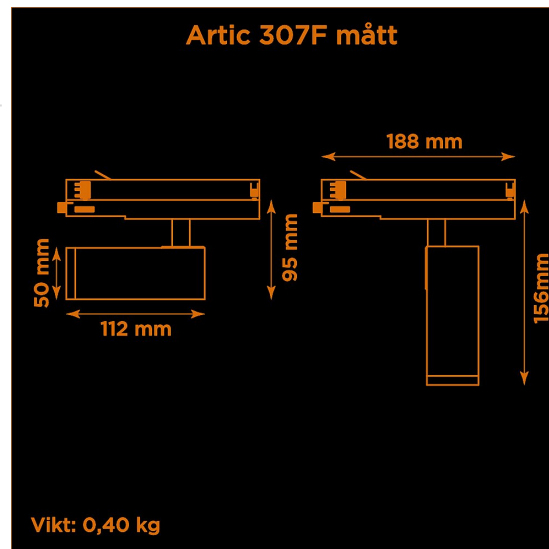

Artic 307F fixed 2700K svart

Generation 3 av klassiska museispoten Artic.

Prisvärd armatur med fast optik för museer och gallerier. Ljusstark och hög färgåtergivning.

Lämplig för basutställningar.

- LED COB på 665 lumen och CRI Ra 97.
- Enkelt att byta lins för annan spridningsvinkel.
- Inbyggd dimmer som regleras med en potentiometer.
- Multiadapter som passar de vanligaste skenorna på marknaden. Enkel fasväljare.
- Armaturhus i aluminium för bästa kylning.
- 5 års garanti på armatur, drivdon och LED-chip.
- Helt ihopfällbar för enkel transport och förvaring.
- Finns i vitt och svart. Andra färger som beställningsvara.
- LED ger låg strålning av UV och IR.
- Möjligt att montera färgfilter.
- Flera olika tillbehör finns. Bikakeraster, barndoor, tophat/snoot, färgfilter mm.
- Specialvarianter med andra typer av LED-chip, drivdon och infästningar finns som beställningsvaror.

Höjd	95 mm (min. från skena) 156 mm (max. från skena)
Vikt	0,40 kg
Färg	Svart
Alternativa färger	Grå Vit Andra färger per förfrågan
Standard/märkning	CE
Skyddsklass	RoHS IP20
Material	Aluminium
Garanti	5 år, inkl drivdon
Färgtemperatur / CCT	2700K
Finns även med CCT	3000K 4000K
Färgåtergivning / CRI(Ra)	97
Färgåtergivning / TM-30 Rf	95
SDCM	SDCM 3
Ljusflöde	665 lm
Anslutningar	3-fas multiadapter, ej ERCO och Zumtobel
Styrning	Inbyggd potentiometer
Effekt system	7 W
Spänning	220-240 VAC
Livslängd	50000 h L70
Infästning	3-fas multiadapter, ej ERCO och Zumtobel
Pan-område	0-355°
Tilt-område	0-90°
Låsning pan/tilt	Friktion
Kylning	Passiv
Drivdon	Inbyggt elektroniskt
Dimmer område	3-100%
Dimbar, primärsida	Nej
Tillbehör	Glasfilter Linser Barndoors Bikakeraster Snoot
Linstyp	Fast spridning, utbytbar
Ljuskälla	LED
Spårbarhet	Batch-spårning Individuella serienummer
Utbytbara reservdelar	Chassi Drivdon LED-chip Linser