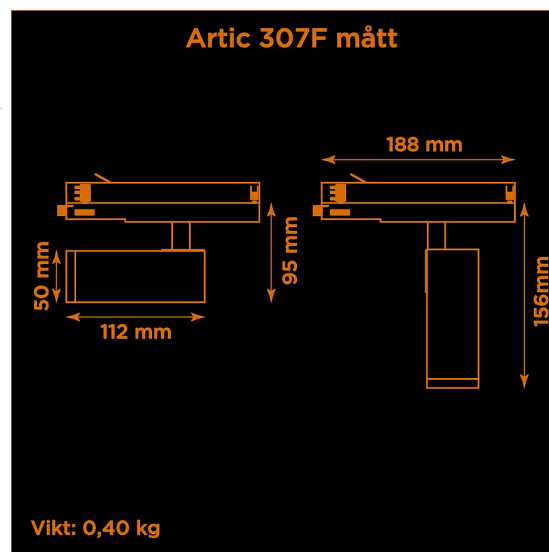

Artic 307F fixed 2700K grå

Generation 3 av klassiska museispoten Artic.

Prisvärd armatur med fast optik för museer och gallerier. Ljusstark och hög färgåtergivning.

Lämplig för basutställningar.

- LED COB på 665 lumen och CRI Ra 97.
- Enkelt att byta lins för annan spridningsvinkel.
- Inbyggd dimmer som regleras med en potentiometer.
- Multiadapter som passar de vanligaste skenor på marknaden. Enkel fasväljare.
- Armaturhus i aluminium för bästa kylning.
- 5 års garanti på armatur, drivdon och LED-chip.
- Helt ihopfällbar för enkel transport och förvaring.
- Finns i vitt och svart. Andra färger som beställningsvara.
- LED ger låg strålning av UV och IR.
- Möjligt att montera färgfilter.
- Flera olika tillbehör finns. Bikakeraster, barndoor, tophat/snoot, färgfilter mm.
- Specialvarianter med andra typer av LED-chip, drivdon och infästningar finns som beställningsvaror.

Höjd	95 mm (min. från skena) 156 mm (max. från skena)
Vikt	0,40 kg
Färg	Grå
Alternativa färger	Svart Vit Andra färger per förfrågan
Standard/märkning	CE RoHS
Skyddsklass	IP20
Material	Aluminium
Garanti	5 år, inkl drivdon
Färgtemperatur / CCT	2700K
Finns även med CCT	3000K 4000K
Färgåtergivning / CRI(Ra)	97
Färgåtergivning / TM-30 Rf	95
SDCM	SDCM 3
Ljusflöde	665 lm
Anslutningar	3-fas multiadapter, ej ERCO och Zumtobel
Styrning	Inbyggd potentiometer
Effekt system	7 W
Spänning	220-240 VAC
Livslängd	50000 h L70
Infästning	3-fas multiadapter, ej ERCO och Zumtobel
Pan-område	0-355°
Tilt-område	0-90°
Låsning pan/tilt	Friktion
Kylning	Passiv
Drivdon	Inbyggt elektroniskt
Dimmer område	3-100%
Dimbar, primärsida	Nej
Tillbehör	Glasfilter Linser Barndoors Bikakeraster Snoot
Linstyp	Fast spridning, utbytbar
Ljuskälla	LED
Spårbarhet	Batch-spårning Individuella serienummer
Utbytbara reservdelar	Chassi Drivdon LED-chip Linser