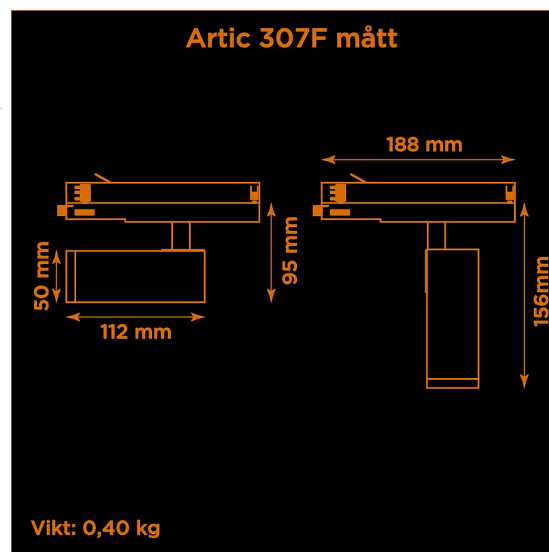

Artic 307F fixed 2700K grå

Generation 3 av klassiska museispoten Artic.

Prisvärd armatur med fast optik för museer och gallerier. Ljusstark och hög färgåtergivning.

Lämplig för basutställningar.

- LED COB på 665 lumen och CRI Ra 97.
- Enkelt att byta lins för annan spridningsvinkel.
- Inbyggd dimmer som regleras med en potentiometer.
- Multiadapter som passar de vanligaste skenor på marknaden. Enkel fasväljare.
- Armaturhus i aluminium för bästa kylning.
- 5 års garanti på armatur, drivdon och LED-chip.
- Helt ihopfällbar för enkel transport och förvaring.
- Finns i vitt och svart. Andra färger som beställningsvara.
- LED ger låg strålning av UV och IR.
- Möjligt att montera färgfilter.
- Flera olika tillbehör finns. Bikakeraster, barndoor, tophat/snoot, färgfilter mm.
- Specialvarianter med andra typer av LED-chip, drivdon och infästningar finns som beställningsvaror.

Höjd	95 mm (min. från skena) 156 mm (max. från skena)
Vikt	0,40 kg
Färg	Grå
Alternativa färger	Svart Vitt Andra färger per förfrågan
Standard/märkning	CE RoHS
Skyddsklass	IP20
Material	Aluminium
Garanti	5 år, inkl drivdon
Färgtemperatur / CCT	2700K
Finns även med CCT	3000K 4000K
Färgåtergivning / CRI(Ra)	97
Färgåtergivning / TM-30 Rf	95
SDCM	SDCM 3
Ljusflöde	665 lm
Anslutningar	3-fas multiadapter, ej ERCO och Zumtobel
Styrning	Inbyggd potentiometer
Effekt system	7 W
Spänning	220-240 VAC
Livslängd	50000 h L70
Infästning	3-fas multiadapter, ej ERCO och Zumtobel
Pan-område	0-355°
Tilt-område	0-90°
Låsning pan/tilt	Friktion
Kylning	Passiv
Drivdon	Inbyggt elektroniskt
Dimmer område	3-100%
Dimbar, primärsida	Nej
Tillbehör	Glasfilter Linser Barndoors Bikakeraster Snoot
Linstyp	Fast spridning, utbytbar
Ljuskälla	LED
Spårbarhet	Batch-spårning Individuella serienummer
Utbytbara reservdelar	Chassi Drivdon LED-chip Linser