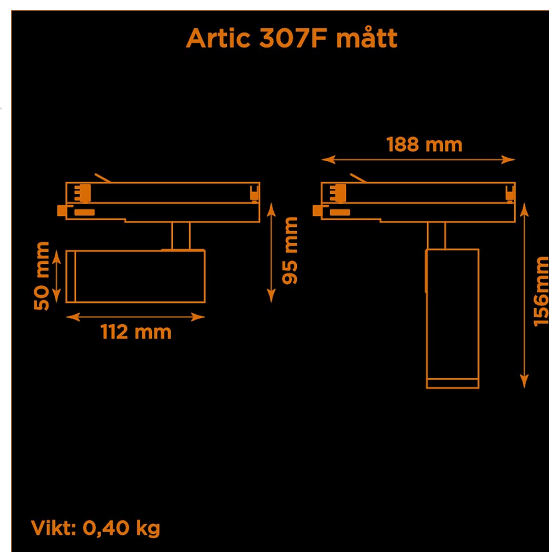

<b>Höjd</b>	95 mm (min. från skena) 156 mm (max. från skena)
<b>Vikt</b>	0,40 kg
<b>Färg</b>	Grå
<b>Alternativa färger</b>	Svart Vitt Andra färger per förfrågan
<b>Standard/märkning</b>	CE
<b>Skyddsklass</b>	RoHS IP20
<b>Material</b>	Aluminium
<b>Garanti</b>	5 år, inkl drivdon
<b>Färgtemperatur / CCT</b>	2700K
<b>Finns även med CCT</b>	3000K 4000K
<b>Färgåtergivning / CRI(Ra)</b>	97
<b>Färgåtergivning / TM-30 Rf</b>	95
<b>SDCM</b>	SDCM 3
<b>Ljusflöde</b>	665 lm
<b>Anslutningar</b>	3-fas multiadapter, ej ERCO och Zumtobel
<b>Styrning</b>	Inbyggd potentiometer
<b>Effekt system</b>	7 W
<b>Spänning</b>	220-240 VAC
<b>Livslängd</b>	50000 h L70
<b>Infästning</b>	3-fas multiadapter, ej ERCO och Zumtobel
<b>Pan-område</b>	0-355°
<b>Tilt-område</b>	0-90°
<b>Låsning pan/tilt</b>	Friktion
<b>Kylning</b>	Passiv
<b>Drivdon</b>	Inbyggt elektroniskt
<b>Dimmer område</b>	3-100%
<b>Dimbar, primärsida</b>	Nej
<b>Tillbehör</b>	Glasfilter Linser Barndoors Bikakeraster Snoot
<b>Linstyp</b>	Fast spridning, utbytbar
<b>Ljuskälla</b>	LED
<b>Spårbarhet</b>	Batch-spårning Individuella serienummer
<b>Utbytbara reservdelar</b>	Chassi Drivdon LED-chip Linser