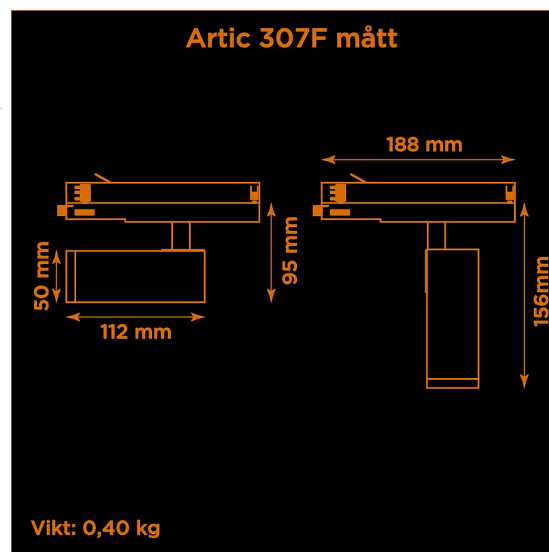

<b>Höjd</b>	95 mm (min. från skena) 156 mm (max. från skena)
<b>Vikt</b>	0,40 kg
<b>Färg</b>	Grå
<b>Alternativa färger</b>	Svart Vit Andra färger per förfrågan
<b>Standard/märkning</b>	CE
<b>Skyddsklass</b>	RoHS IP20
<b>Material</b>	Aluminium
<b>Garanti</b>	5 år, inkl drivdon
<b>Färgtemperatur / CCT</b>	2700K
<b>Finns även med CCT</b>	3000K 4000K
<b>Färgåtergivning / CRI(Ra)</b>	97
<b>Färgåtergivning / TM-30 Rf</b>	95
<b>SDCM</b>	SDCM 3
<b>Ljusflöde</b>	665 lm
<b>Anslutningar</b>	3-fas multiadapter, ej ERCO och Zumtobel
<b>Styrning</b>	Inbyggd potentiometer
<b>Effekt system</b>	7 W
<b>Spänning</b>	220-240 VAC
<b>Livslängd</b>	50000 h L70
<b>Infästning</b>	3-fas multiadapter, ej ERCO och Zumtobel
<b>Pan-område</b>	0-355°
<b>Tilt-område</b>	0-90°
<b>Låsning pan/tilt</b>	Friktion
<b>Kylning</b>	Passiv
<b>Drivdon</b>	Inbyggt elektroniskt
<b>Dimmer område</b>	3-100%
<b>Dimbar, primärsida</b>	Nej
<b>Tillbehör</b>	Glasfilter Linser Barndoors Bikakeraster Snoot
<b>Linstyp</b>	Fast spridning, utbytbar
<b>Ljuskälla</b>	LED
<b>Spårbarhet</b>	Batch-spårning Individuella serienummer
<b>Utbytbara reservdelar</b>	Chassi Drivdon LED-chip Linser