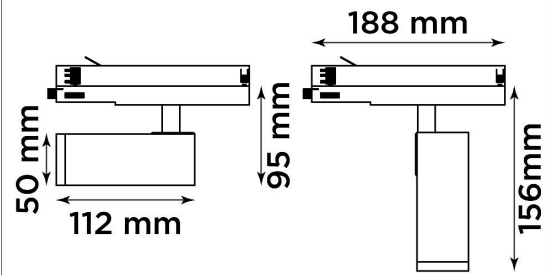

Höjd	95 mm (min. från skena) 156 mm (max. från skena)
Vikt	0,40 kg
Färg	Grå
Alternativa färger	Svart Vit Andra färger per förfrågan
Standard/märkning	CE RoHS
Skyddsklass	IP20
Material	Aluminium
Garanti	5 år, inkl drivdon
Färgtemperatur / CCT	2700K
Finns även med CCT	3000K 4000K
Färgåtergivning / CRI(Ra)	97
Färgåtergivning / TM-30 Rf	95
SDCM	SDCM 3
Ljusflöde	665 lm
Anslutningar	3-fas multiadapter, ej ERCO och Zumtobel
Effekt system	7 W
Spänning	220-240 VAC
Livslängd	50000 h L70
Infästning	3-fas multiadapter, ej ERCO och Zumtobel
Pan-område	0-355°
Tilt-område	0-90°
Låsning pan/tilt	Friktion
Kylning	Passiv
Drivdon	Inbyggt elektroniskt
Styrning	Inbyggd potentiometer
Dimmer område	3-100%
Dimbar, primärsida	Nej
Tillbehör	Glasfilter Linser Barndoors Bikakeraster Snoot
Linstyp	Fast spridning, utbytbar
Ljuskälla	LED
Spårbarhet	Batch-spårning Individuella serienummer
Utbytbara reservdelar	Chassi Drivdon LED-chip Linser

Artic 307F mått

Vikt: 0,40 kg

Multiadapter
Potentiometer

Variant	Artikelnr	EAN
Spot-15°	A307F27115	
Medium-24°	A307F27124	
Flood-38°	A307F27138	
Flood-50°	A307F27150	

Ljusteknik i Linköping AB
Hackeforsvägen 1
58941 Linköping