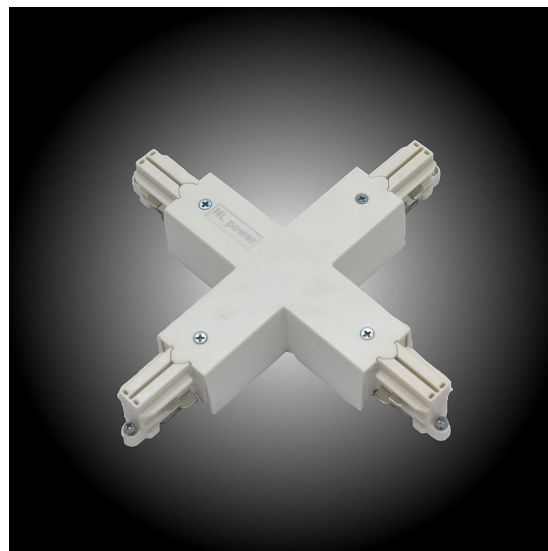

3-fasskena NLP X-hörn PT201 Vit

Färg	Vit
Standard/märkning	CE
	SEMCO
Skyddsklass	IP20
Spänning	240 VAC / 400 VAC
Ström	Max 16 A
Skentyp	3-fas 240V

Variant	Artikelnr	EAN
	30020101	

Ljusteknik i Linköping AB
 Hackeforsvägen 1
 58941 Linköping