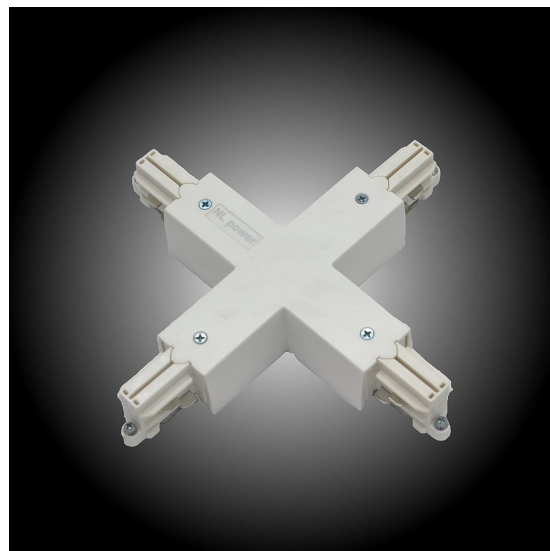

3-fasskena NLP X-hörn PT201 Vit

Färg	Vit
Standard/märkning	CE
	SEMCO
Skyddsklass	IP20
Spänning	240 VAC / 400 VAC
Ström	Max 16 A
Skentyp	3-fas 240V

Variant	Artikelnr	EAN
	30020101	

Ljusteknik i Linköping AB
 Hackeforsvägen 1
 58941 Linköping