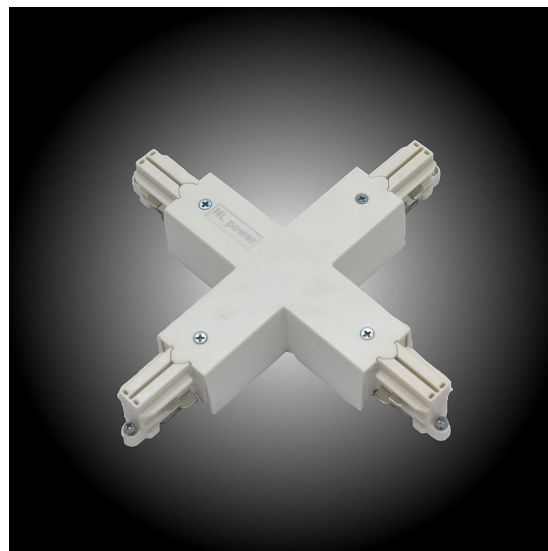

## 3-fasskena NLP X-hörn PT201 Vit

<b>Färg</b>	Vit
<b>Standard/märkning</b>	CE
	SEMCO
<b>Skyddsklass</b>	IP20
<b>Spänning</b>	240 VAC / 400 VAC
<b>Ström</b>	Max 16 A
<b>Skentyp</b>	3-fas 240V

Variant	Artikelnr	EAN
	30020101	