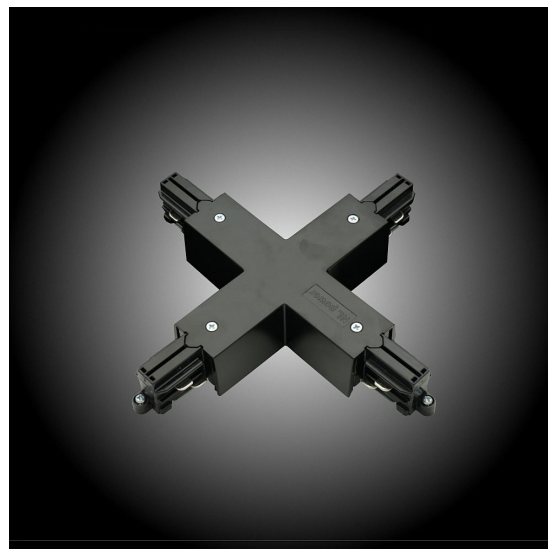

## 3-fasskena NLP X-hörn PT201 Svart

<b>Färg</b>	Svart
<b>Standard/märkning</b>	CE
	SEMCO
<b>Skyddsklass</b>	IP20
<b>Spänning</b>	240 VAC / 400 VAC
<b>Ström</b>	Max 16 A
<b>Skentyp</b>	3-fas 240V

Variant	Artikelnr	EAN
	30020103	