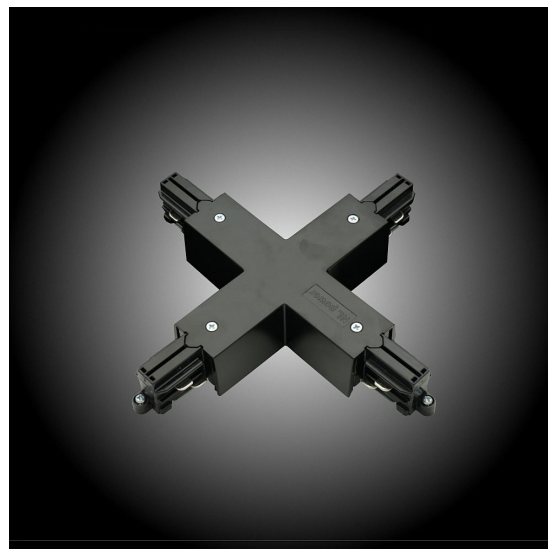

3-fasskena NLP X-hörn PT201 Svart

Färg	Svart
Standard/märkning	CE
	SEMCO
Skyddsklass	IP20
Spänning	240 VAC / 400 VAC
Ström	Max 16 A
Skentyp	3-fas 240V

Variant	Artikelnr	EAN
	30020103	

Ljusteknik i Linköping AB
 Hackeforsvägen 1
 58941 Linköping