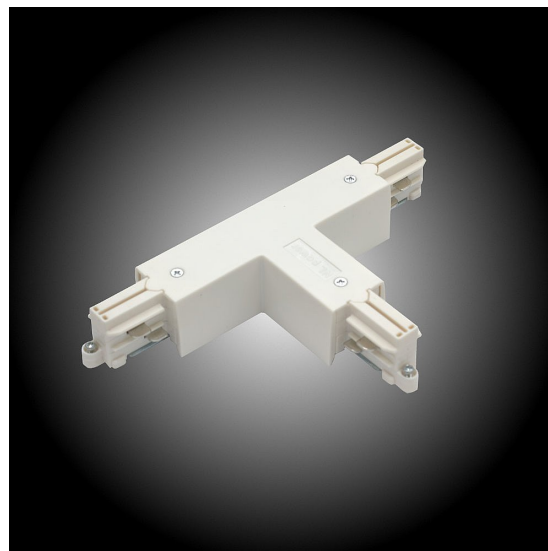

3-fasskena NLP T-hörn PT303 REV-H Vit

PT303 kan öppnas och byggas om till PT203.

Färg	Vit
Standard/märkning	CE
	SEMCO
Skyddsklass	IP20
Spänning	240 VAC / 400 VAC
Ström	Max 16 A
Skentyp	3-fas 240V

Variant	Artikelnr	EAN
	30030301	

Ljusteknik i Linköping AB
Hackeforsvägen 1
58941 Linköping

Org.nr
556482-7425
VAT.nr
SE556482742501

Bankgiro
5334-9304
Postgiro
EndastBG

Telefon
013-100660
Mobil
0708-164110

Internet
ljusteknik.se
Epost
info@ljusteknik.se