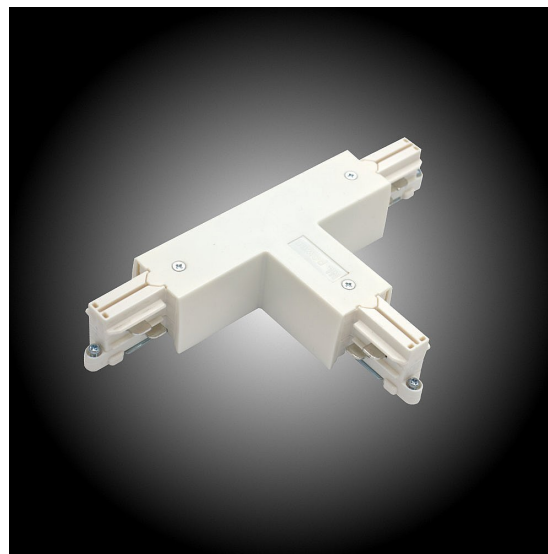

3-fasskena NLP T-hörn PT203 STD-H Vit

PT203 kan öppnas och byggas om till PT303.

Färg	Vit
Standard/märkning	CE
	SEMCO
Skyddsklass	IP20
Spänning	240 VAC / 400 VAC
Ström	Max 16 A
Skentyp	3-fas 240V

Variant	Artikelnr	EAN
	30020301	

Ljusteknik i Linköping AB
Hackeforsvägen 1
58941 Linköping

Org.nr
556482-7425
VAT.nr
SE556482742501

Bankgiro
5334-9304
Postgiro
EndastBG

Telefon
013-100660
Mobil
0708-164110

Internet
ljusteknik.se
Epost
info@ljusteknik.se