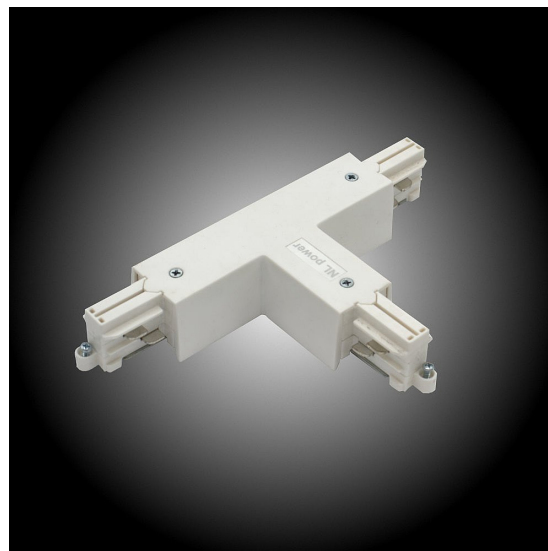

3-fasskena NLP T-hörn PT202 STD-V Vit

PT202 kan öppnas och byggas om till PT302.

Färg	Vit
Standard/märkning	CE
	SEMCO
Skyddsklass	IP20
Spänning	240 VAC / 400 VAC
Ström	Max 16 A
Skentyp	3-fas 240V

Variant	Artikelnr	EAN
	30020201	