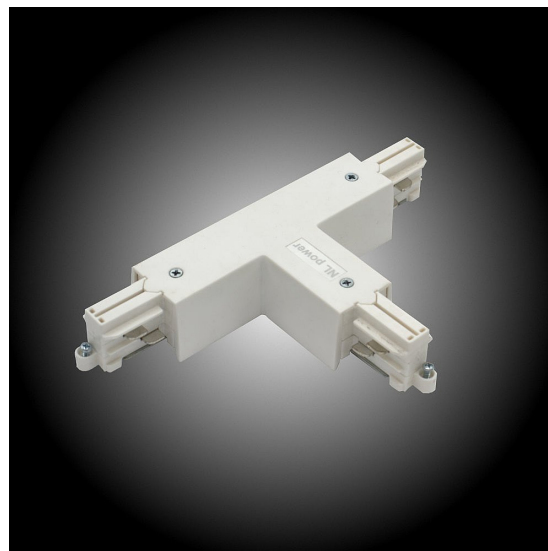

## 3-fasskena NLP T-hörn PT202 STD-V Vit

PT202 kan öppnas och byggas om till PT302.

<b>Färg</b>	Vit
<b>Standard/märkning</b>	CE
	SEMCO
<b>Skyddsklass</b>	IP20
<b>Spänning</b>	240 VAC / 400 VAC
<b>Ström</b>	Max 16 A
<b>Skentyp</b>	3-fas 240V