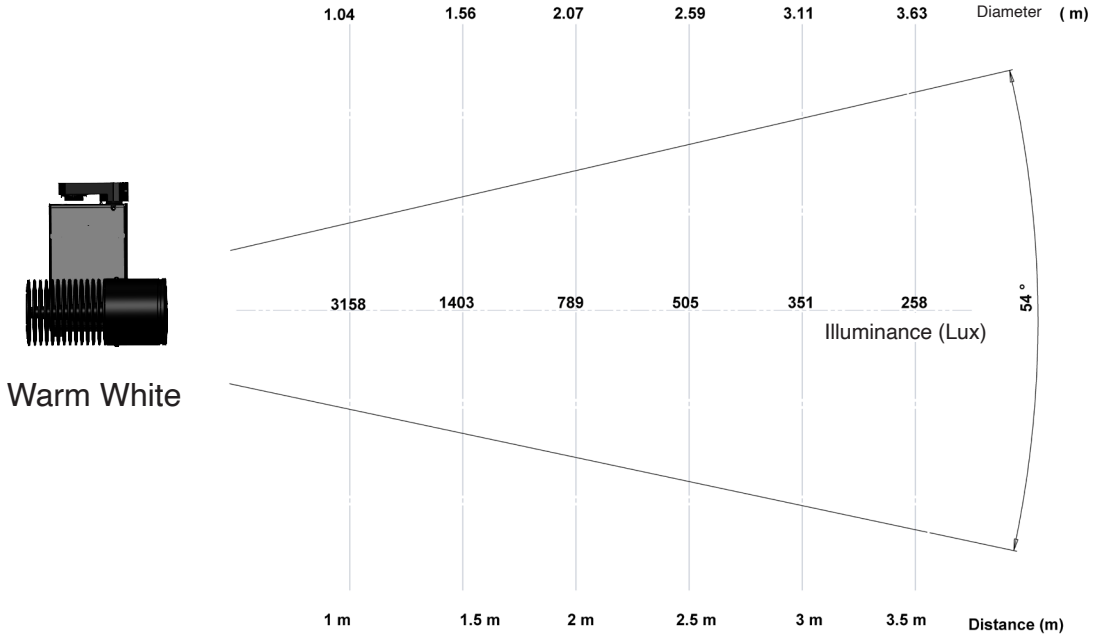

ODYSSEE 54° 3000K