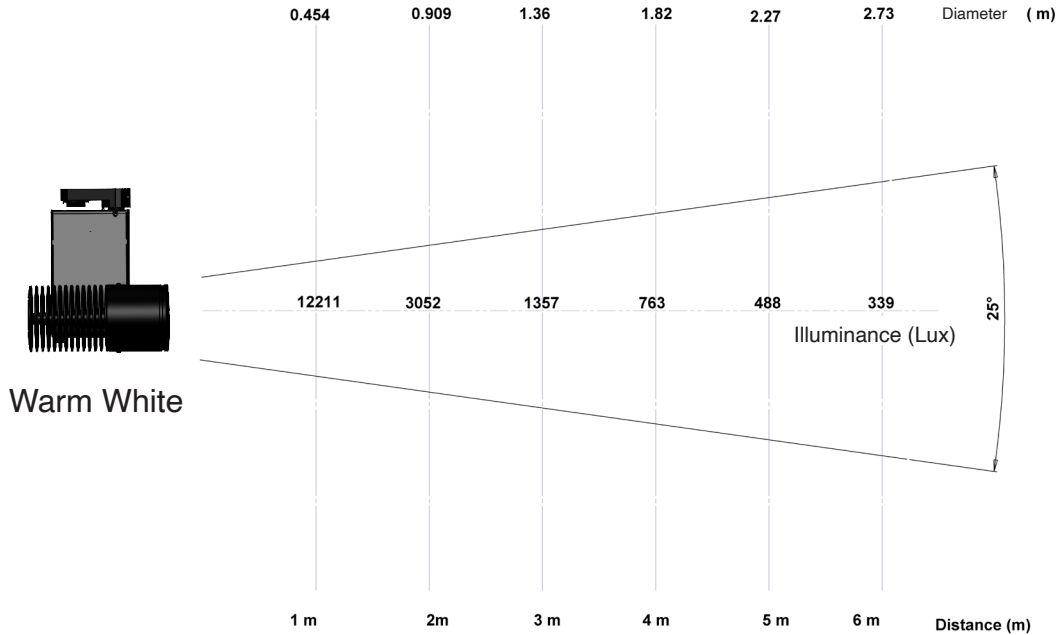

ODYSSEE 25° 3000K